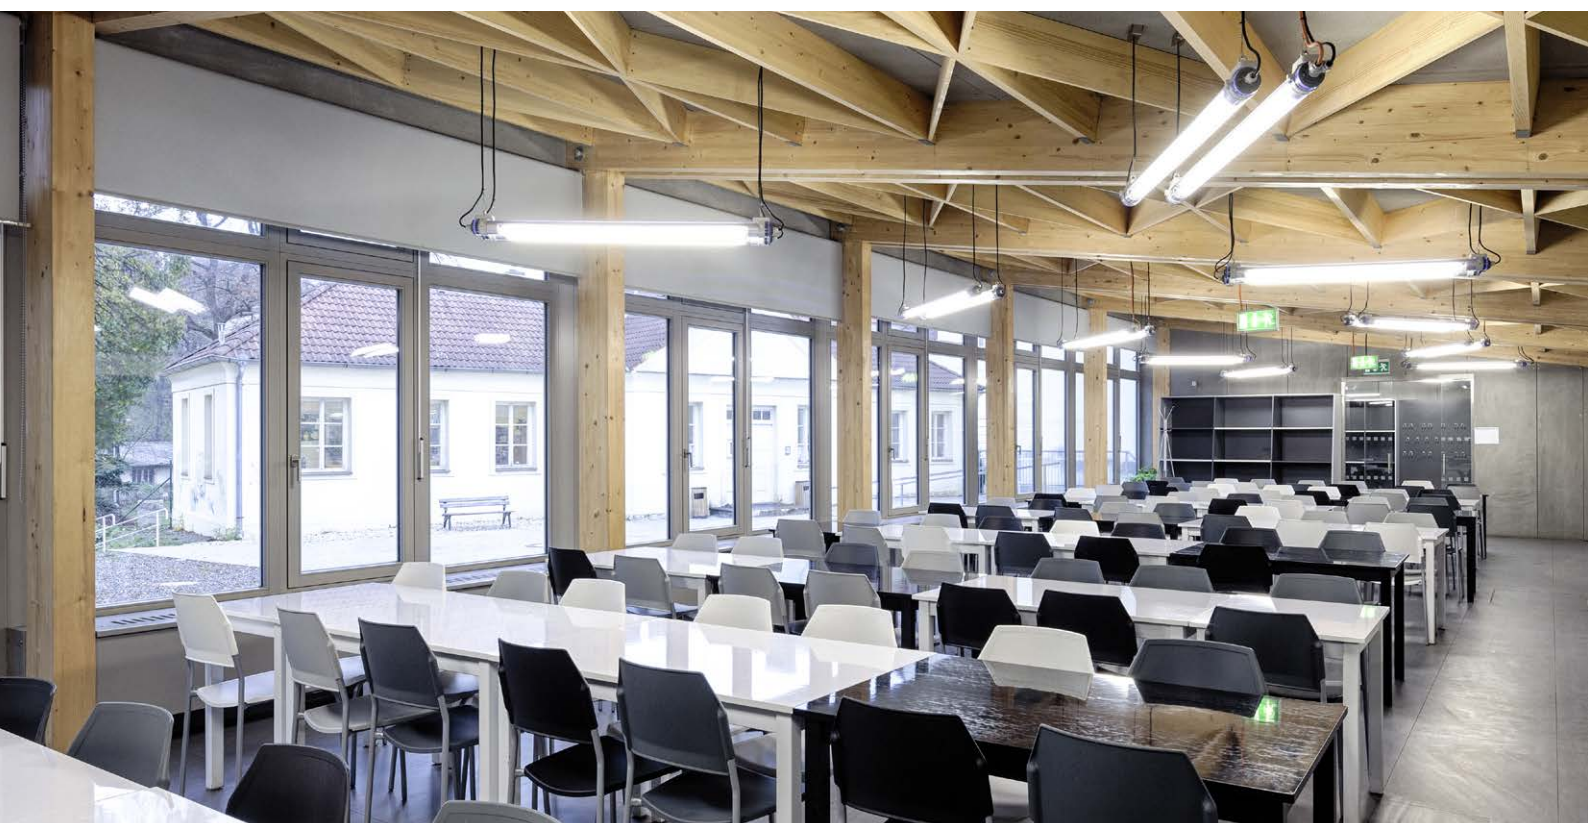

PULL – jedáleňská stolička, sedadlo a operadlo plast, kostra chróm

Pull 48,80 €