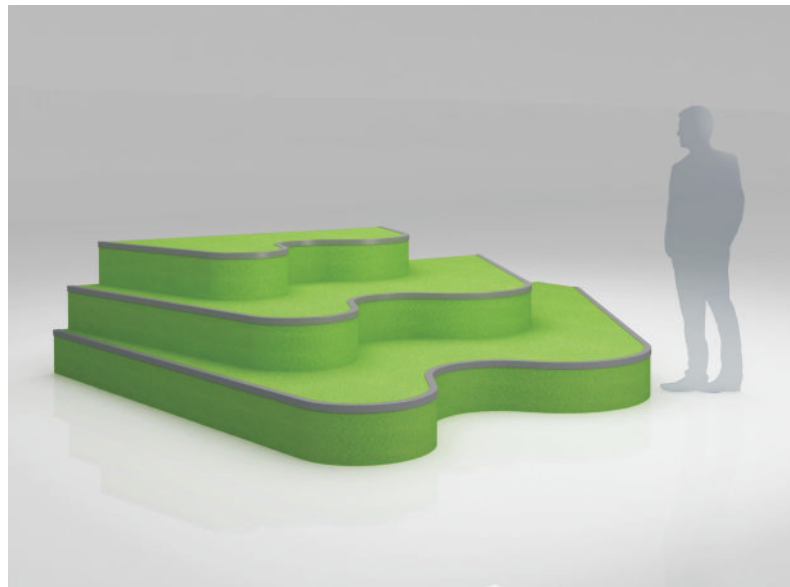

tvarový stôl „trojuholník“
168,00 € bez DPH / 201,60 € s DPH

PRÍKLAD USPORIADANIA TVAROVEJ LAVICE - „TROJUHLNÍK“

stôl „puzzle“
318,70 € bez DPH / 382,44 € s DPH

PRÍKLAD USPORIADANIA TVAROVEJ LAVICE - „PUZZLE“

stupňové sedenie „vlna“

4 230,00 € bez DPH / 5 076,00€ s DPH

pódium na sedenie „mini“
1420,00 € bez DPH / 1 704,00 € s DPH

- **vstavané sedenie**
6 819,00 € bez DPH
8 182,80€ s DPH
(cena zostavy na vizualizácii)