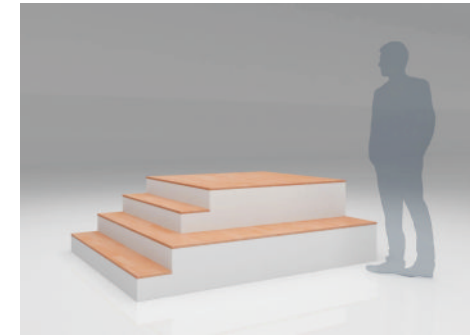

pódium na sedenie „mini“
1420,00 € bez DPH / 1 704,00 € s DPH