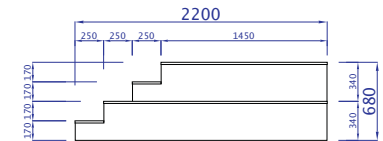

pódium na sedenie „mini“
1420,00 € bez DPH / 1 704,00 € s DPH