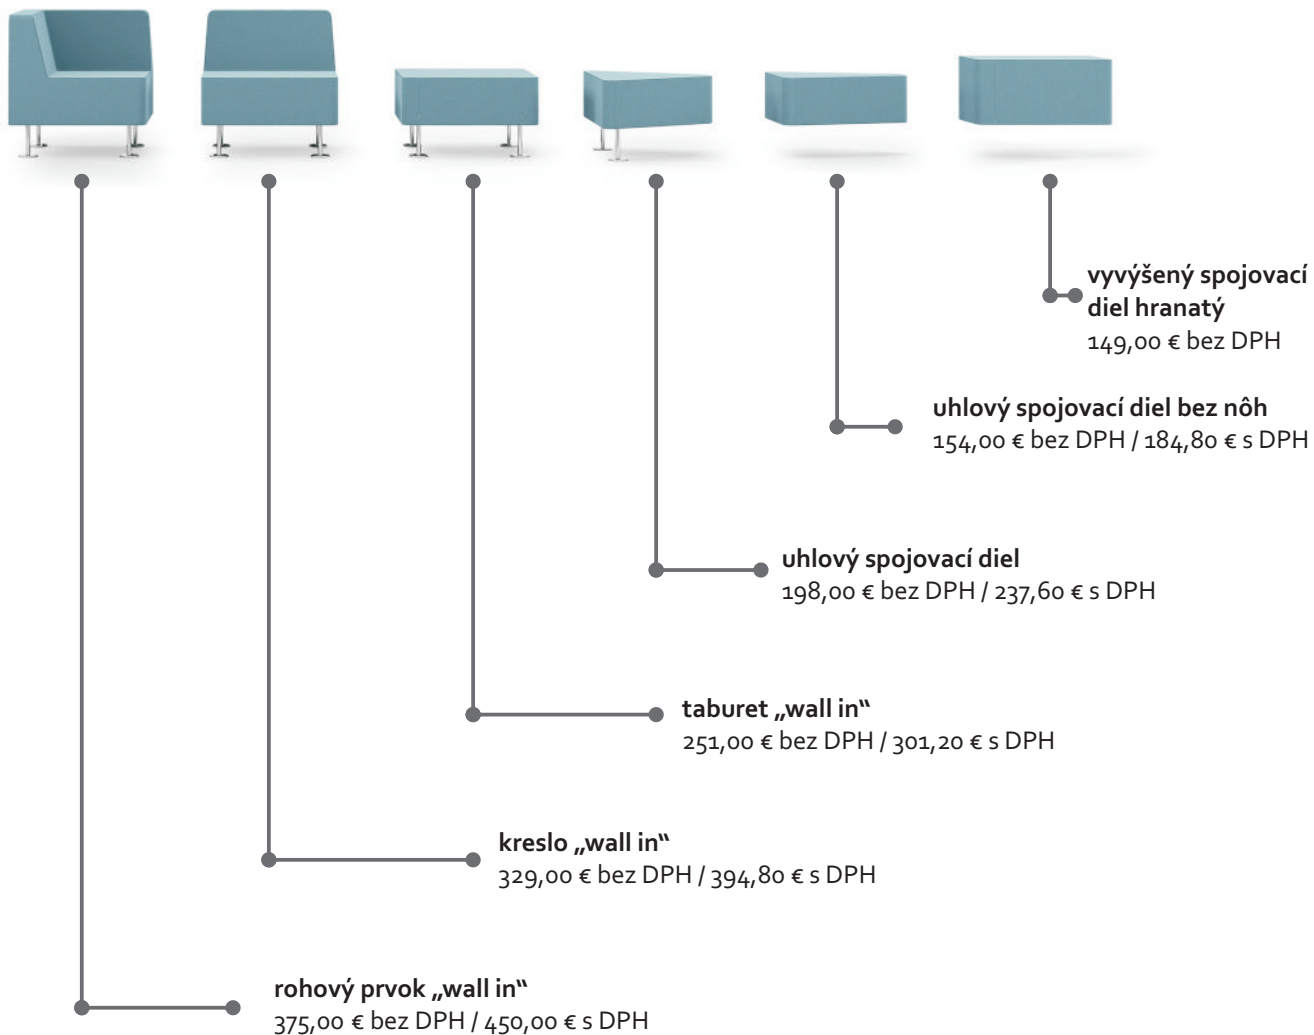

stupňové sedenie „vlna“

4 230,00 € bez DPH / 5 076,00€ s DPH

pódium na sedenie „mini“
1420,00 € bez DPH / 1 704,00 € s DPH

- **vstavané sedenie**
6 819,00 € bez DPH
8 182,80€ s DPH
(cena zostavy na vizualizácii)

stolička „vision“
73,10€ bez DPH / 87,72 € s DPH

taburet „hokki“
81,80 € bez DPH / 98,16 € s DPH

nábytková zostava „raz dva“
850,95€ bez DPH / 1021,14 € s DPH

podstava skrine - kovová rektifikovateľná
konštrukcia