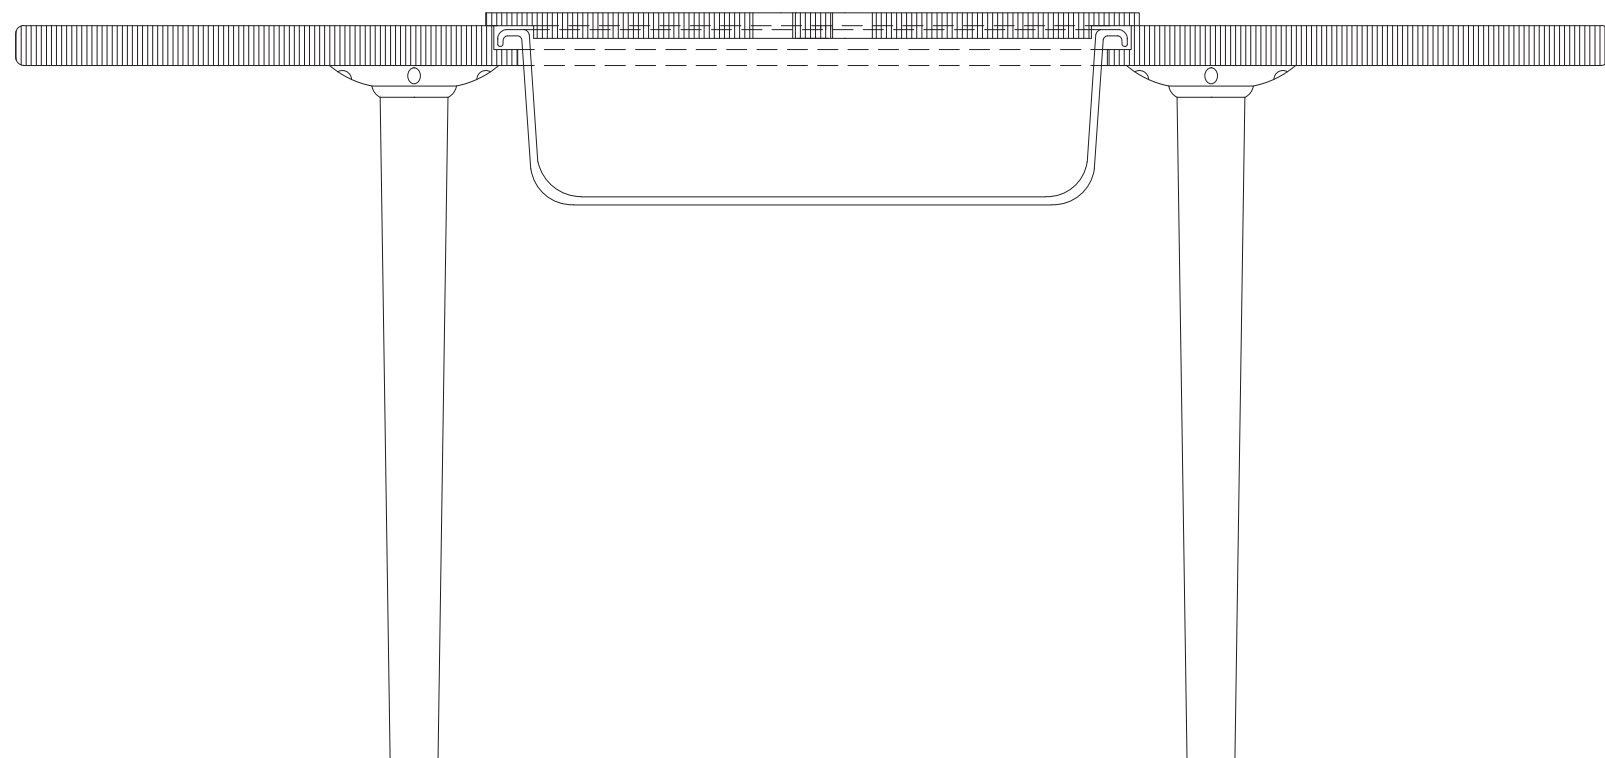

nábytkový prvok

stôl s odkladacím priestorom

nábytkový prvok

stôl s odkladacím priestorom

Riešený nábytkový prvok je stôl s odkladacím priestorom. Okrúhly drevený stôl má v strede otvor v ktorom je vložená plastová nádoba. V plastovej nádobe môžu byť odložené rôzne výtvarné pomôcky alebo stavebnice. V prípade, že chceme stôl využívať na inú činnosť otvor zatvoríme dreveným vekom.

nábytkový prvok

stôl s odkladacím priestorom

pôdorys

bokorys

materiály

- stolová doska, vrchnák, nohy, drevené súčasti

dubová preglejka 25 mm
povrchová úprava
olej osmo

- nádoba

tvrdý plast

nábytkový prvok

stôl s odkladacím priestorom

rez

detail
spojenie vrchnáku so stolom a nádobou
M1 - preglejka 25 mm
M2 - trvrдый plast

mierka 1:1

nábytkový prvok

stôl s odkladacím priestorom

nábytkový prvok

stôl s odkladacím priestorom