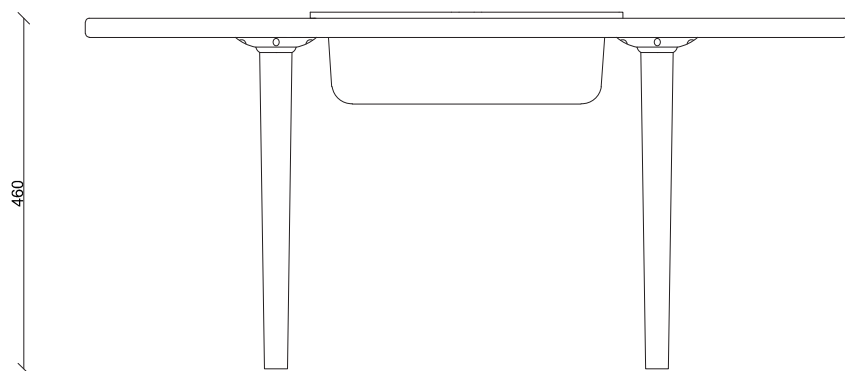

nábytkový prvok

stôl s odkladacím priestorom

nábytkový prvok

stôl s odkladacím priestorom

Riešený nábytkový prvok je stôl s odkladacím priestorom. Okrúhly drevený stôl má v strede otvor v ktorom je vložená plastová nádoba. V plastovej nádobe môžu byť odložené rôzne výtvarné pomôcky alebo stavebnice. V prípade, že chceme stôl využívať na inú činnosť otvor zatvoríme dreveným vekom.

nábytkový prvok

stôl s odkladacím priestorom

pôdorys

bokorys

materiály

- stolová doska, vrchnák, nohy, drevené súčasti

dubová preglejka 25 mm
povrchová úprava
olej osmo

- nádoba

tvrdý plast

nábytkový prvok

stôl s odkladacím priestorom

rez

detail
spojenie vrchnáku so stolom a nádobou
M1 - preglejka 25 mm
M2 - trvrдый plast

mierka 1:1

nábytkový prvok

stôl s odkladacím priestorom

nábytkový prvok

stôl s odkladacím priestorom