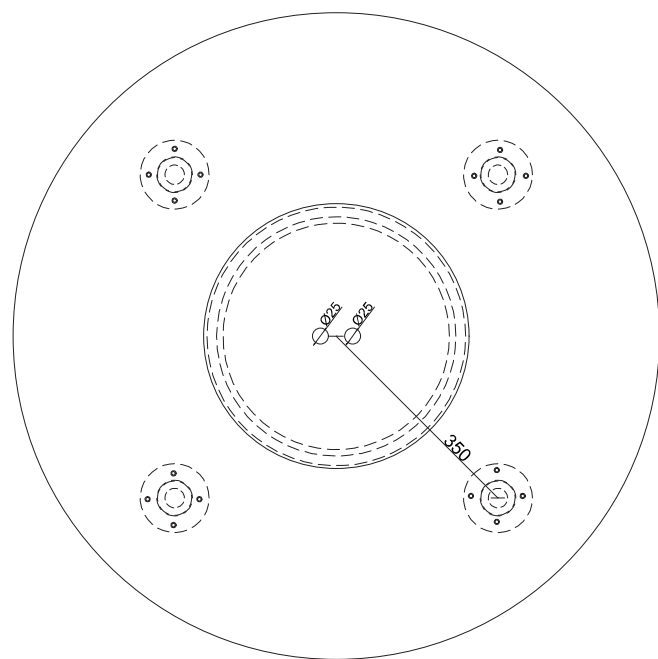

nábytkový prvok

stôl s odkladacím priestorom

nábytkový prvok

stôl s odkladacím priestorom

Riešený nábytkový prvok je stôl s odkladacím priestorom. Okrúhly drevený stôl má v strede otvor v ktorom je vložená plastová nádoba. V plastovej nádobe môžu byť odložené rôzne výtvarné pomôcky alebo stavebnice. V prípade, že chceme stôl využívať na inú činnosť otvor zatvoríme dreveným vekom.

nábytkový prvok

stôl s odkladacím priestorom

pôdorys

bokorys

materiály

- stolová doska, vrchnák, nohy, drevené súčasti

dubová preglejka 25 mm
povrchová úprava
olej osmo

- nádoba

tvrdý plast

nábytkový prvok

stôl s odkladacím priestorom

rez

detail
spojenie vrchnáku so stolom a nádobou
M1 - preglejka 25 mm
M2 - trvrдый plast

mierka 1:1

nábytkový prvok

stôl s odkladacím priestorom