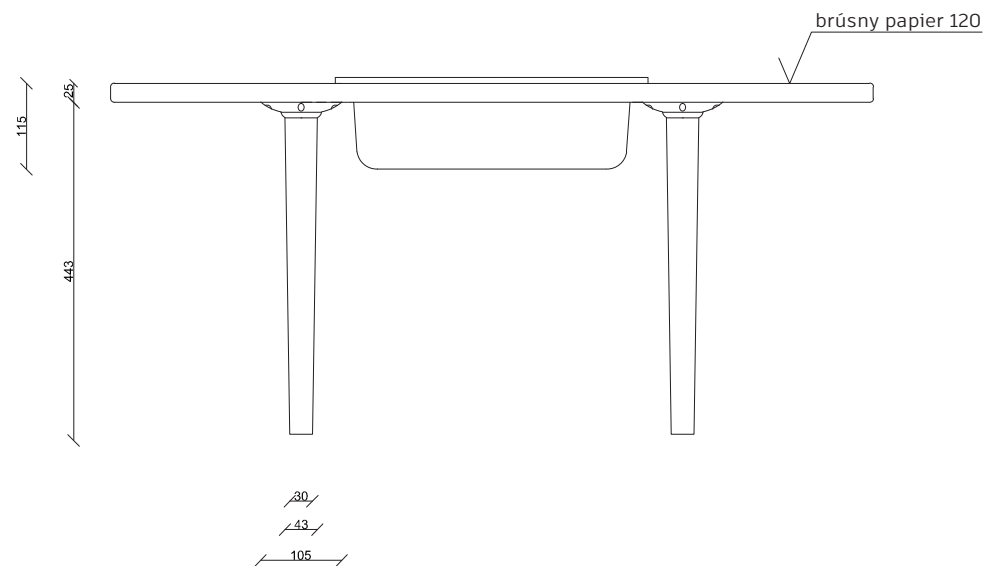

nábytkový prvok

stôl s odkladacím priestorom

nábytkový prvok

stôl s odkladacím priestorom

Riešený nábytkový prvok je stôl s odkladacím priestorom. Okrúhly drevený stôl má v strede otvor v ktorom je vložená plastová nádoba. V plastovej nádobe môžu byť odložené rôzne výtvarné pomôcky alebo stavebnice. V prípade, že chceme stôl využívať na inú činnosť otvor zatvoríme dreveným vekom.

nábytkový prvok

stôl s odkladacím priestorom

pôdorys

bokorys

materiály

- stolová doska, vrchnák, nohy, drevené súčasti

dubová preglejka 25 mm
povrchová úprava
olej osmo

- nádoba

tvrdý plast

nábytkový prvok

stôl s odkladacím priestorom

rez

detail
spojenie vrchnáku so stolom a nádobou
M1 - preglejka 25 mm
M2 - trvrдый plast

mierka 1:1

nábytkový prvok

stôl s odkladacím priestorom

nábytkový prvok

stôl s odkladacím priestorom