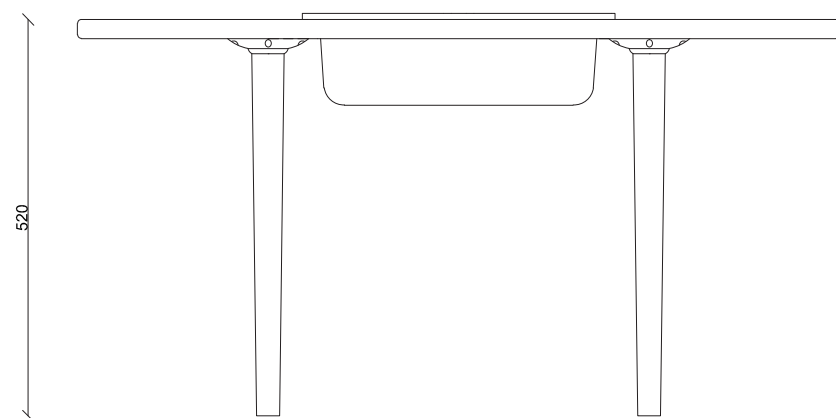

nábytkový prvok

stôl s odkladacím priestorom

nábytkový prvok

stôl s odkladacím priestorom

Riešený nábytkový prvok je stôl s odkladacím priestorom. Okrúhly drevený stôl má v strede otvor v ktorom je vložená plastová nádoba. V plastovej nádobe môžu byť odložené rôzne výtvarné pomôcky alebo stavebnice. V prípade, že chceme stôl využívať na inú činnosť otvor zatvoríme dreveným vekom.

nábytkový prvok

stôl s odkladacím priestorom

pôdorys

bokorys

materiály

- stolová doska, vrchnák, nohy, drevené súčasti

dubová preglejka 25 mm
povrchová úprava
olej osmo

- nádoba

tvrdý plast

nábytkový prvok

stôl s odkladacím priestorom

rez

detail
spojenie vrchnáku so stolom a nádobou
M1 - preglejka 25 mm
M2 - trvrдый plast

mierka 1:1

nábytkový prvok

stôl s odkladacím priestorom

nábytkový prvok

stôl s odkladacím priestorom