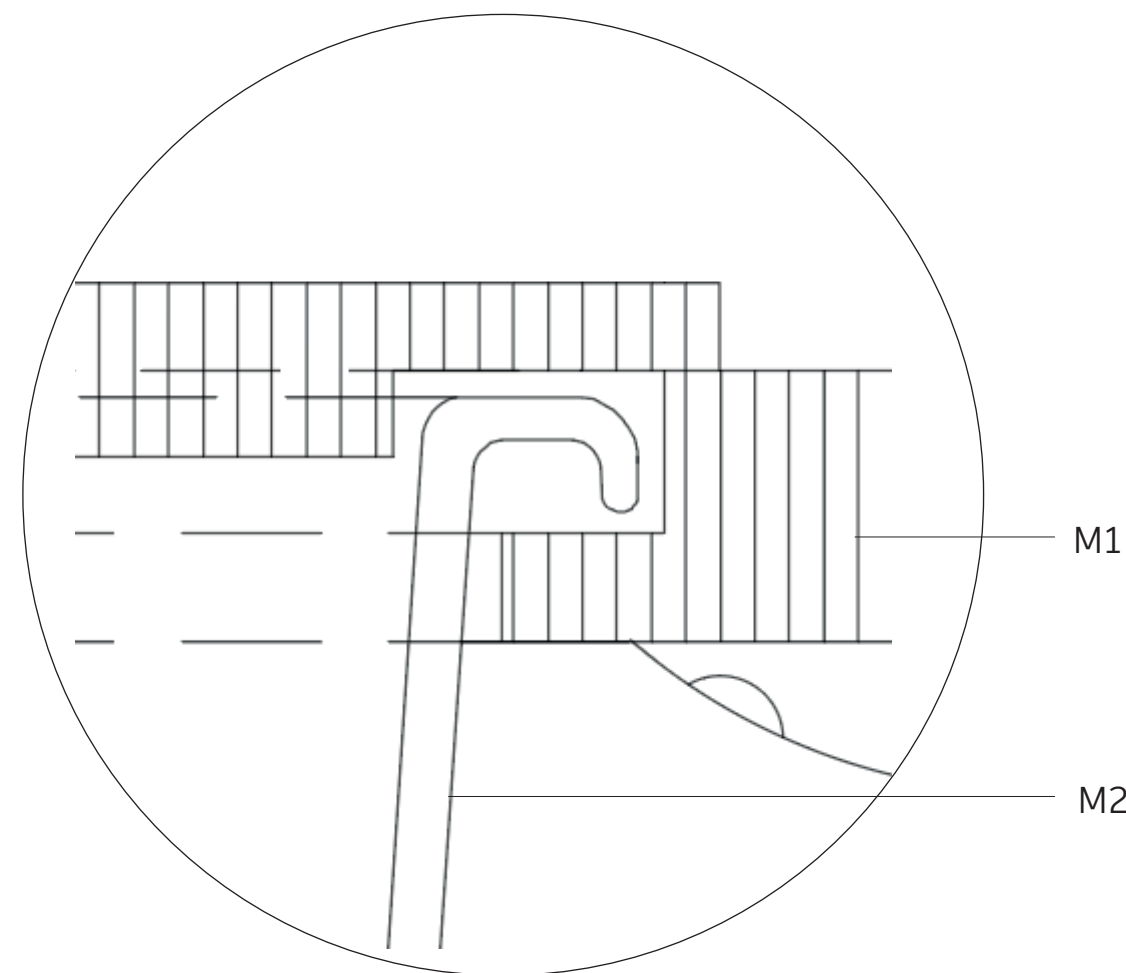

nábytkový prvok

stôl s odkladacím priestorom

nábytkový prvok

stôl s odkladacím priestorom

Riešený nábytkový prvok je stôl s odkladacím priestorom. Okrúhly drevený stôl má v strede otvor v ktorom je vložená plastová nádoba. V plastovej nádobe môžu byť odložené rôzne výtvarné pomôcky alebo stavebnice. V prípade, že chceme stôl využívať na inú činnosť otvor zatvoríme dreveným vekom.

nábytkový prvok

stôl s odkladacím priestorom

pôdorys

bokorys

materiály

- stolová doska, vrchnák, nohy, drevené súčasti

dubová preglejka 25 mm
povrchová úprava
olej osmo

- nádoba

tvrdý plast

nábytkový prvok

stôl s odkladacím priestorom

rez

detail
spojenie vrchnáku so stolom a nádobou
M1 - preglejka 25 mm
M2 - trvrдый plast

mierka 1:1

nábytkový prvok

stôl s odkladacím priestorom