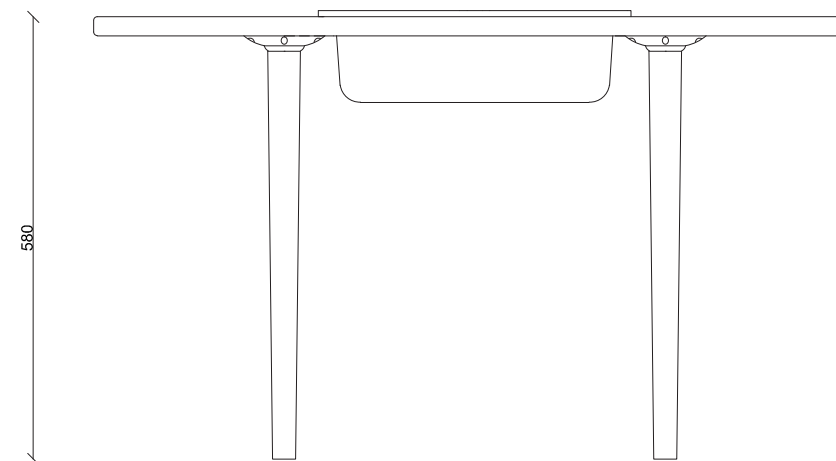

nábytkový prvok

stôl s odkladacím priestorom

nábytkový prvok

stôl s odkladacím priestorom

Riešený nábytkový prvok je stôl s odkladacím priestorom. Okrúhly drevený stôl má v strede otvor v ktorom je vložená plastová nádoba. V plastovej nádobe môžu byť odložené rôzne výtvarné pomôcky alebo stavebnice. V prípade, že chceme stôl využívať na inú činnosť otvor zatvoríme dreveným vekom.

nábytkový prvok

stôl s odkladacím priestorom

pôdorys

bokorys

materiály

- stolová doska, vrchnák, nohy, drevené súčasti

dubová preglejka 25 mm
povrchová úprava
olej osmo

- nádoba

tvrdý plast

nábytkový prvok

stôl s odkladacím priestorom

rez

detail
spojenie vrchnáku so stolom a nádobou
M1 - preglejka 25 mm
M2 - trvrдый plast

mierka 1:1

nábytkový prvok

stôl s odkladacím priestorom