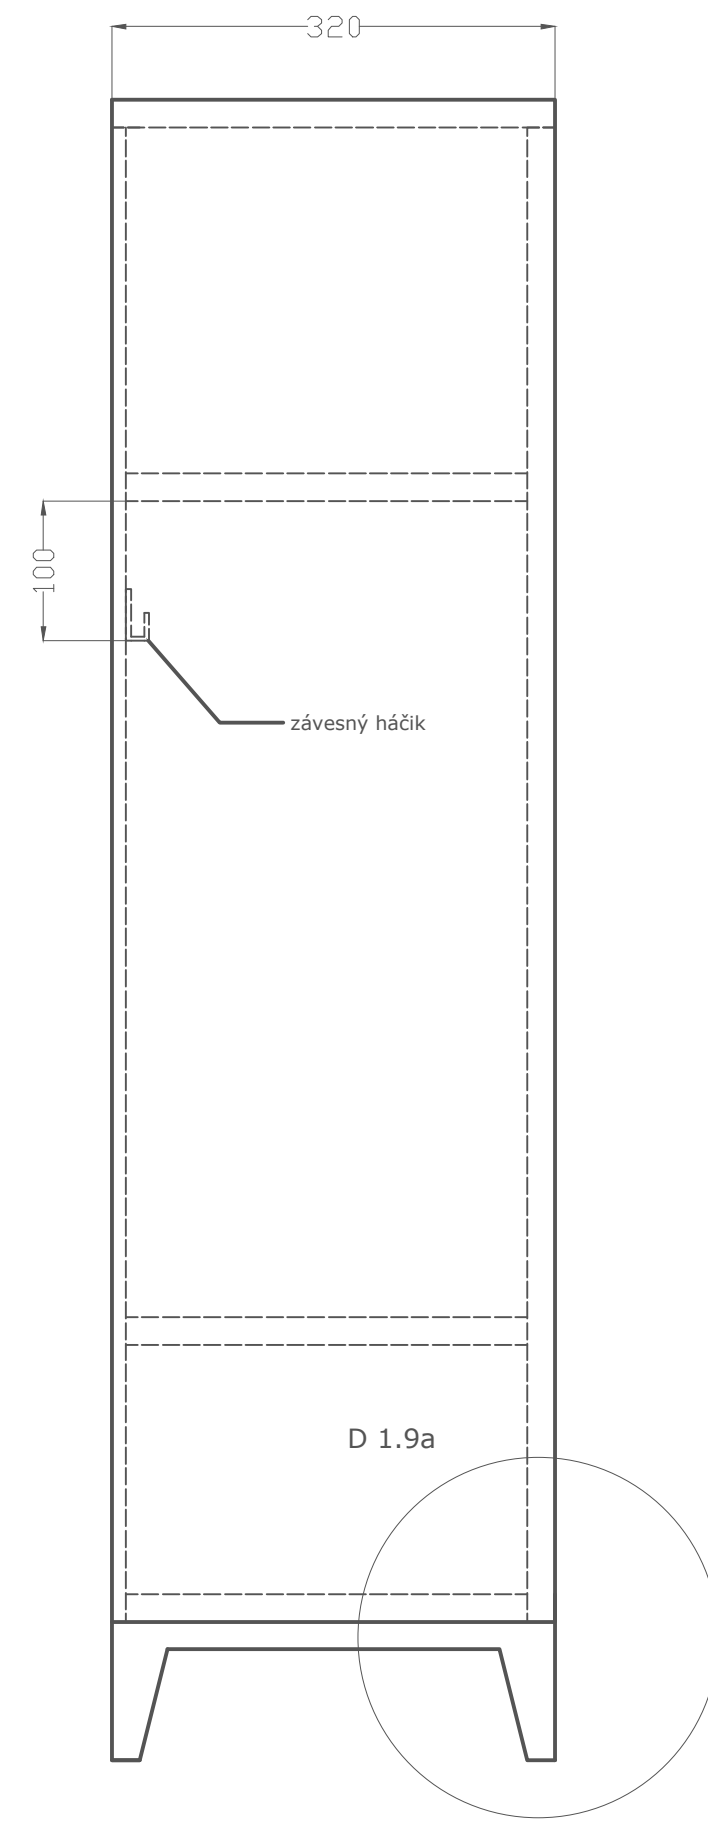

Šatňová skrinka - náhľad výkresovej dokumentácie

Detail 1.9a