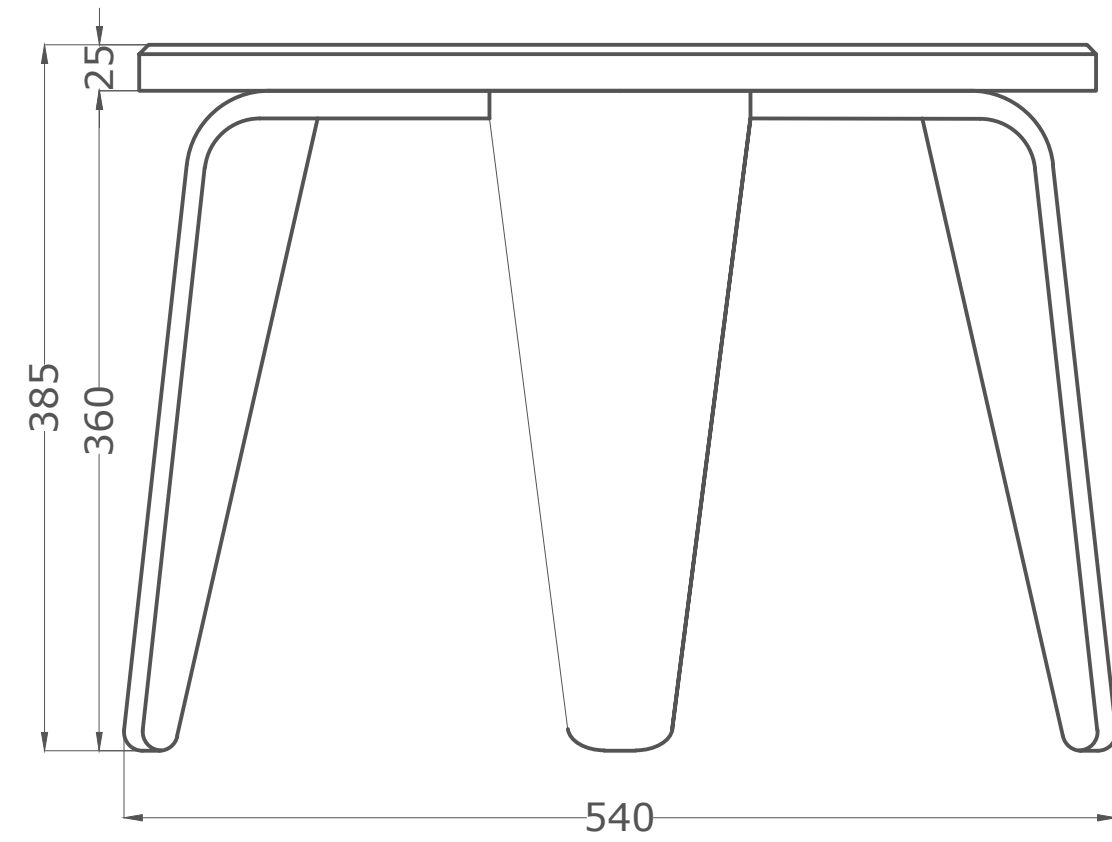

# Detská postieľka - náhľad výkresovej dokumentácie

Detail 1.8a

Rezopohľad B1

## Detská postieľka - vizualizácie

# Detský viacúčelový stôl - návrh

**Typ:** modulárny stôl  
**Rozmery S:** 520x385x470 mm  
**Rozmery M:** 680x530x600 mm  
**Materiál:** preglejka  
**Umiestnenie:** triedy MŠ a ZŠ

# Detský stôl - náhľad výkresovej dokumentácie

Detail 1.7a