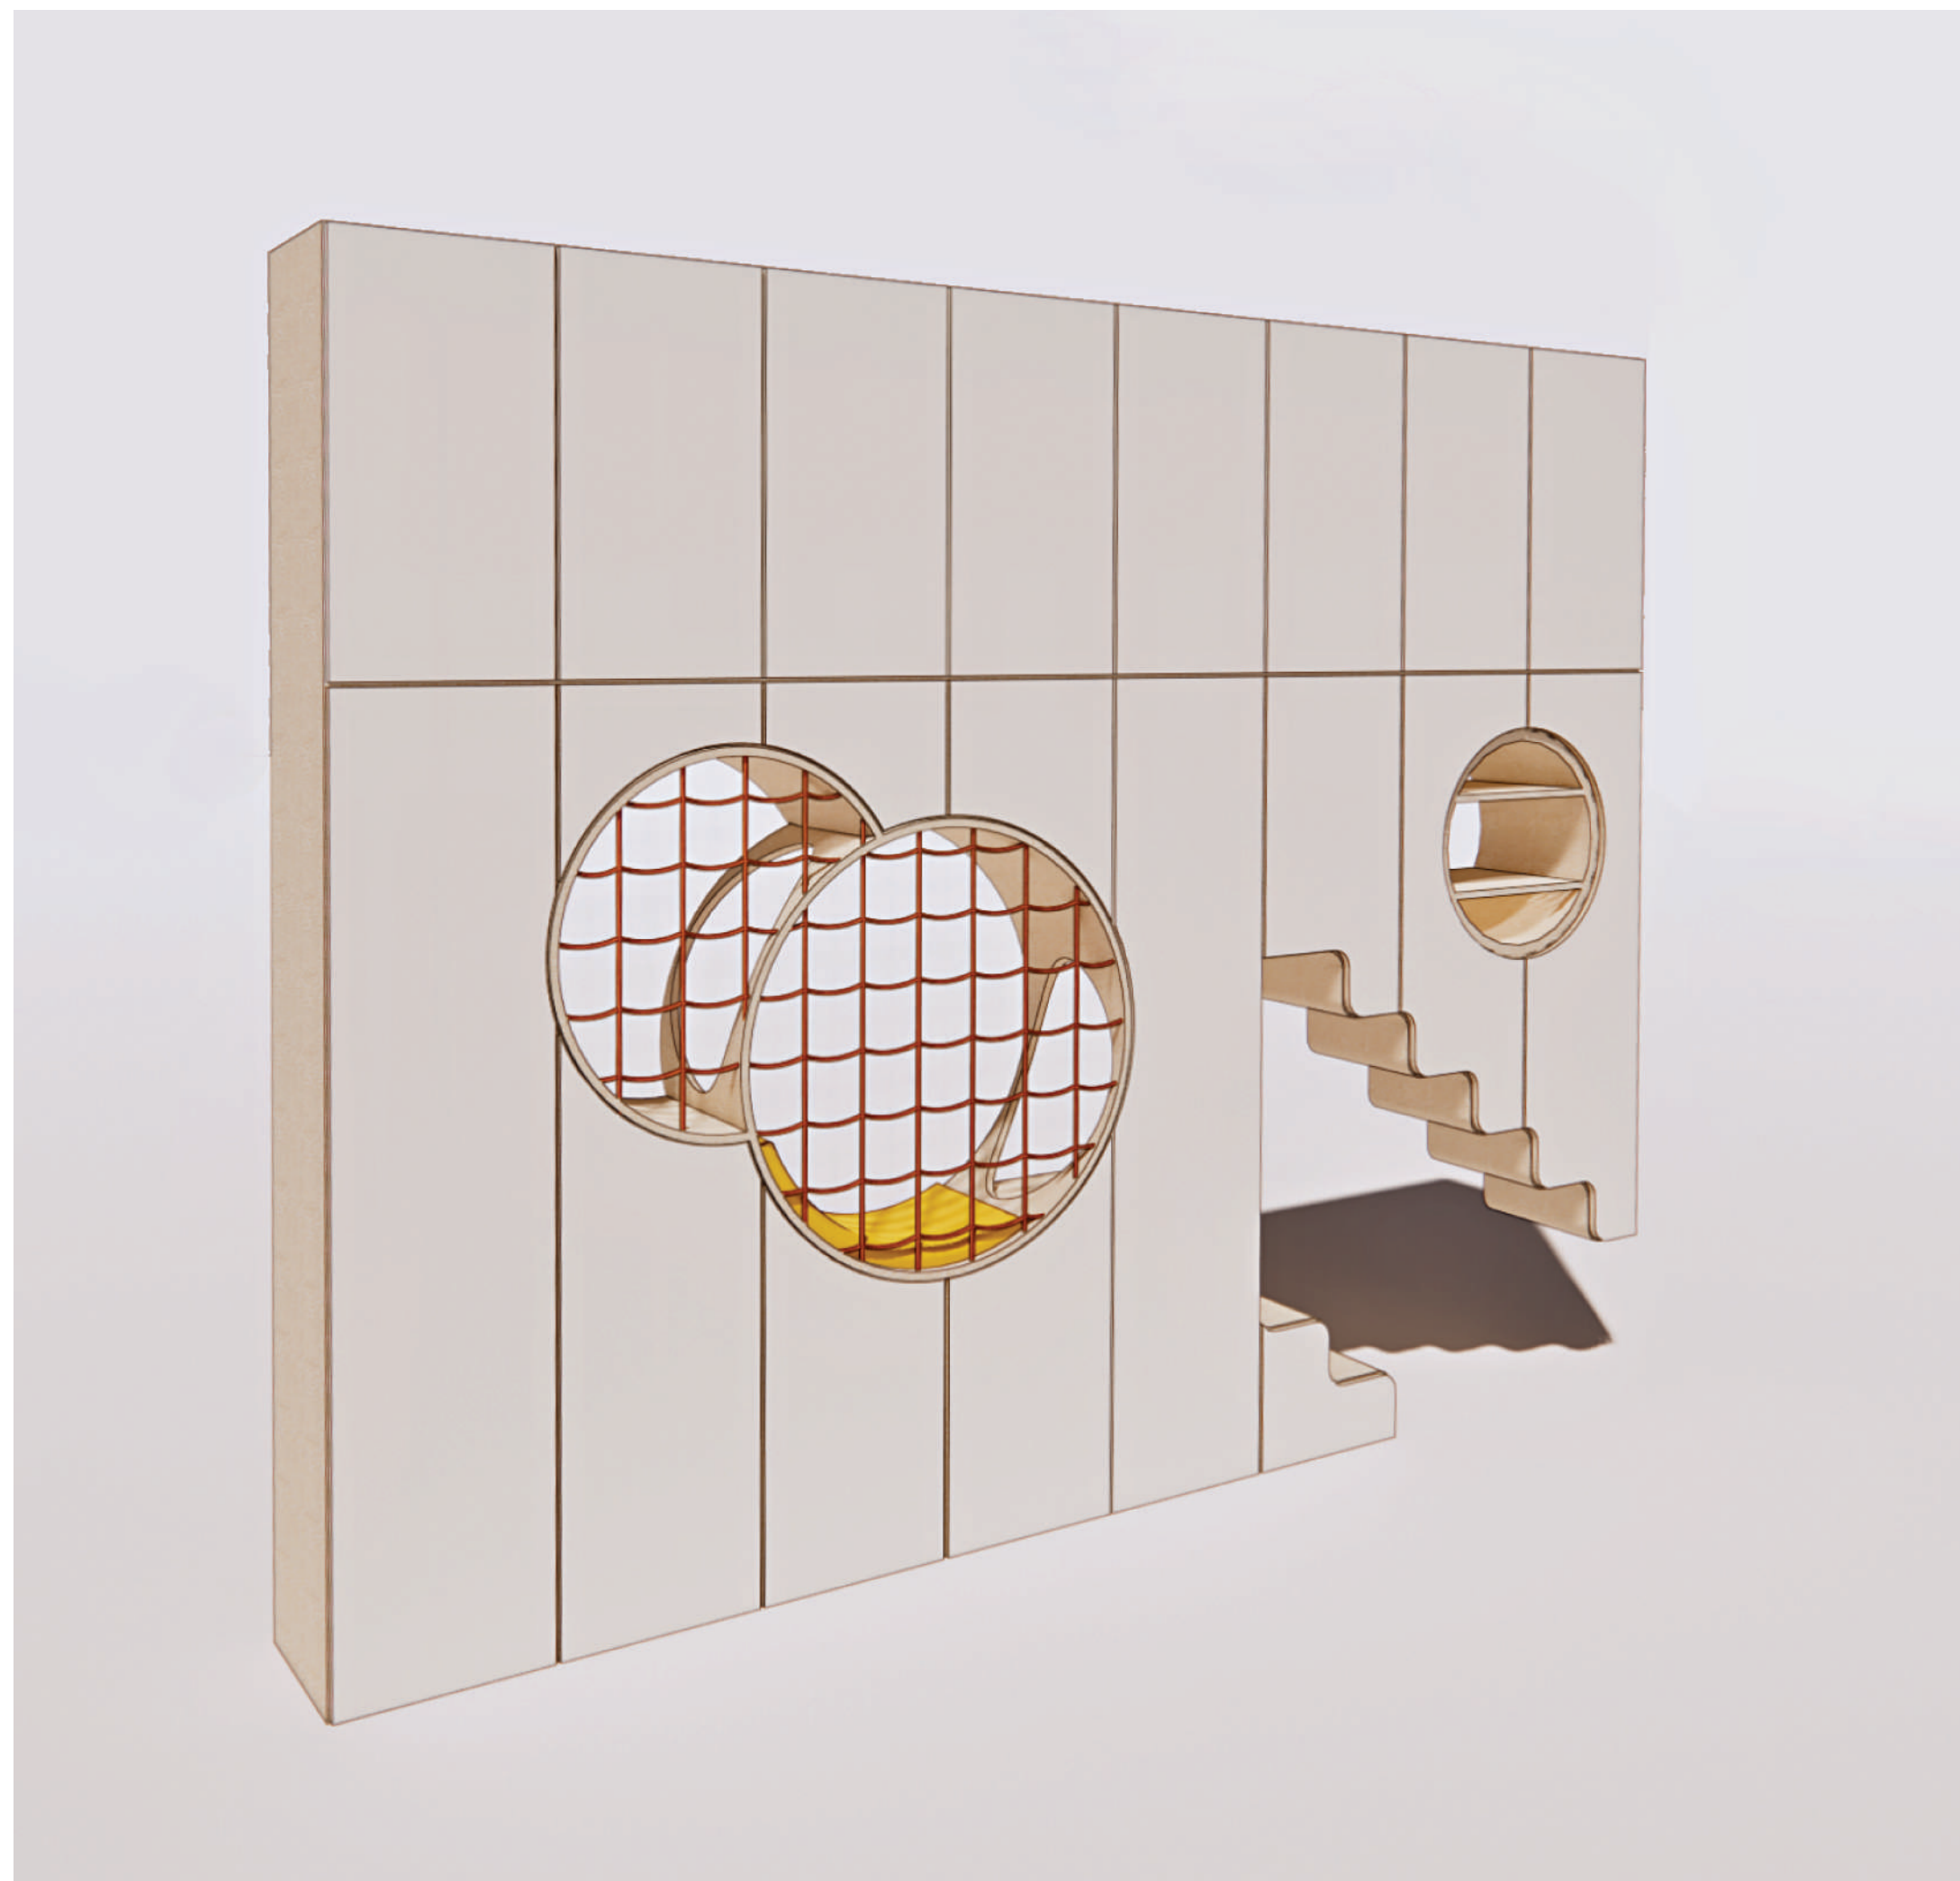

# Šatňová skrinka - vizualizácie

## Ďalšie navrhované prvky

**Typ:** herná nábytková zostava s úložným priestorom  
**Rozmery S:** 3200x600x2700 mm  
**Materiál:** veľkoplošný drevený materiál kombinovaný  
**Umiestnenie:** triedy MŠ

**Typ:** domček na hranie rolí  
**Rozmery S:** 1200x1200x1200 cm  
**Materiál:** preglejka  
**Umiestnenie:** triedy MŠ