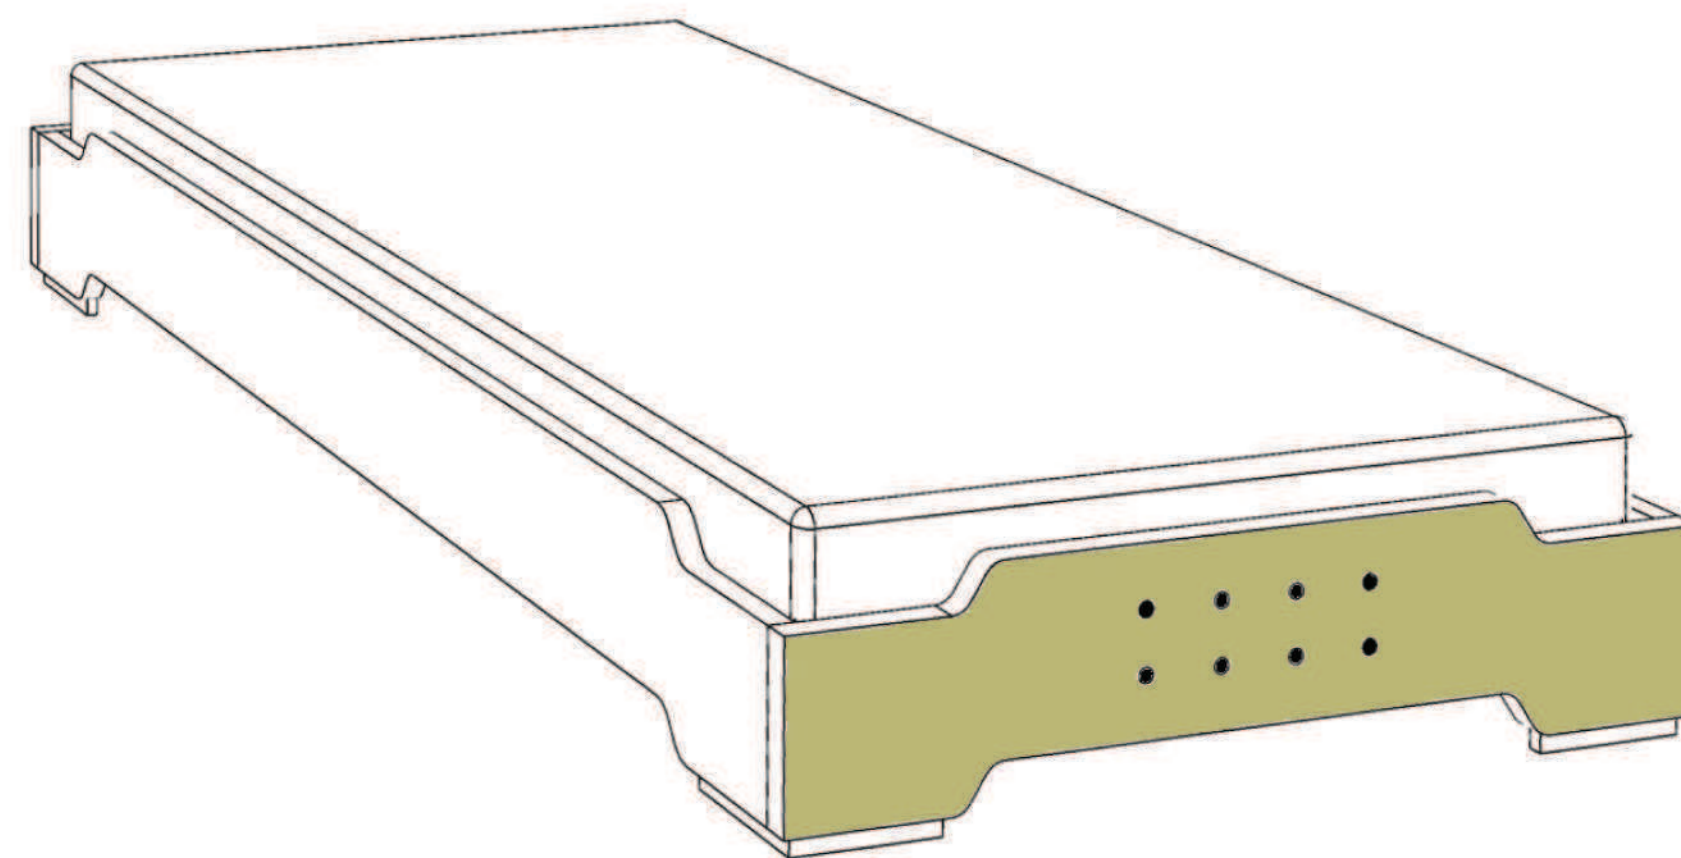

ĎAKUJEME ZA POZONOSŤ
Karin Kittner
Michal Meliško

KARÁCSONYIHO PALÁC
Základná a materská škola