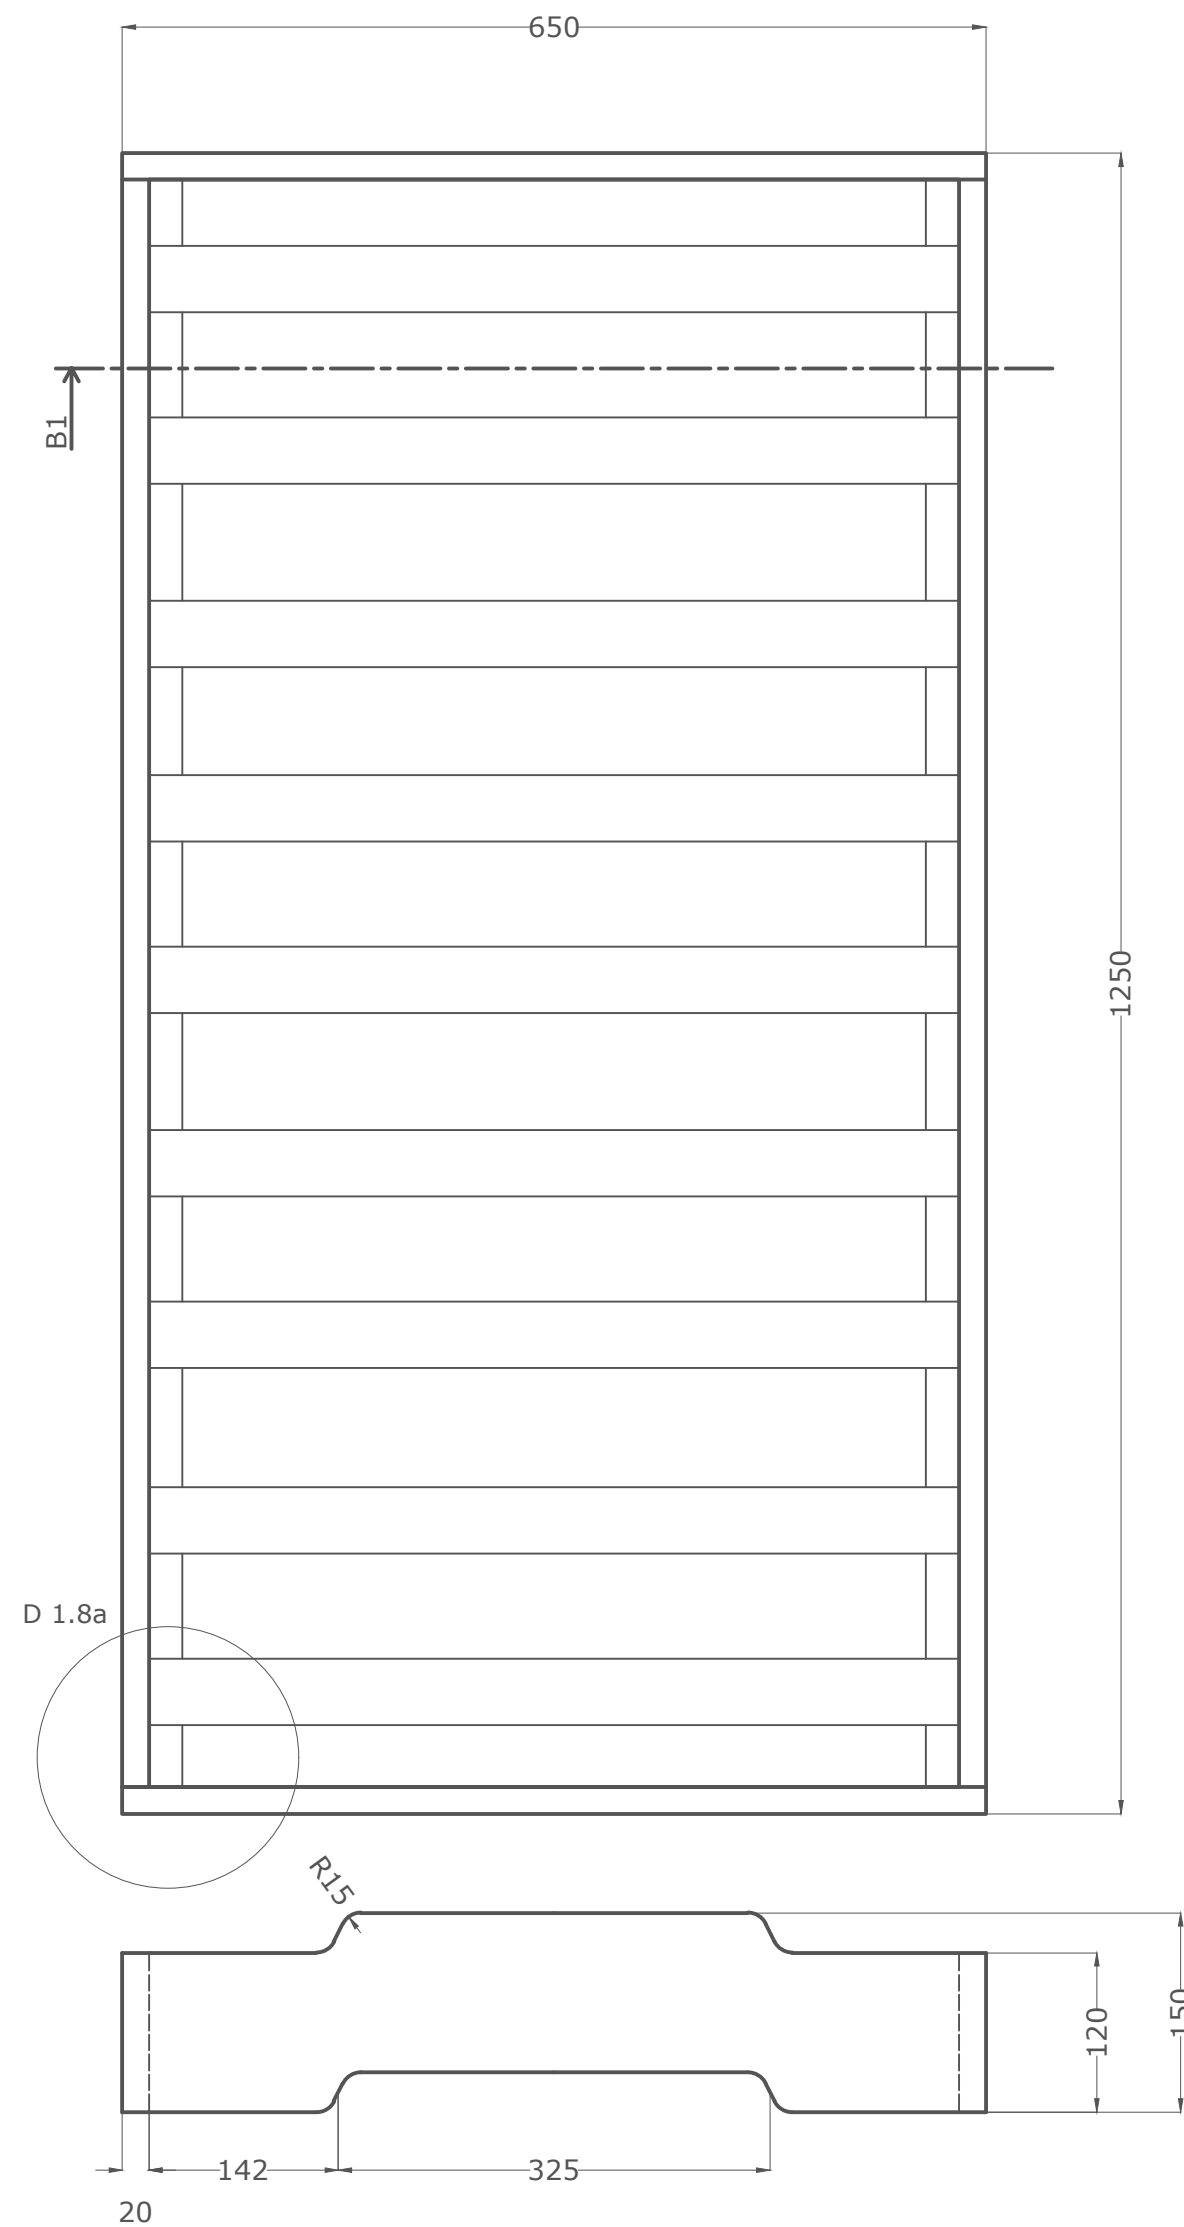

# Farebné schémy a inšpirácie

Príklad označenia jednotlivých nábytkových prvkov

- frézovaný drevený symbol s upevňovacím kolíkom

**Typ:** stohovateľná postieľka  
**Rozmery:** 1200x600x200 mm  
**Materiál:** preglejka  
**Umiestnenie:** triedy MŠ

# Detská postieľka - náhľad výkresovej dokumentácie

Detail 1.8a

Rezopohľad B1

# Detský viacúčelový stôl - návrh

**Typ:** modulárny stôl  
**Rozmery S:** 520x385x470 mm  
**Rozmery M:** 680x530x600 mm  
**Materiál:** preglejka  
**Umiestnenie:** triedy MŠ a ZŠ