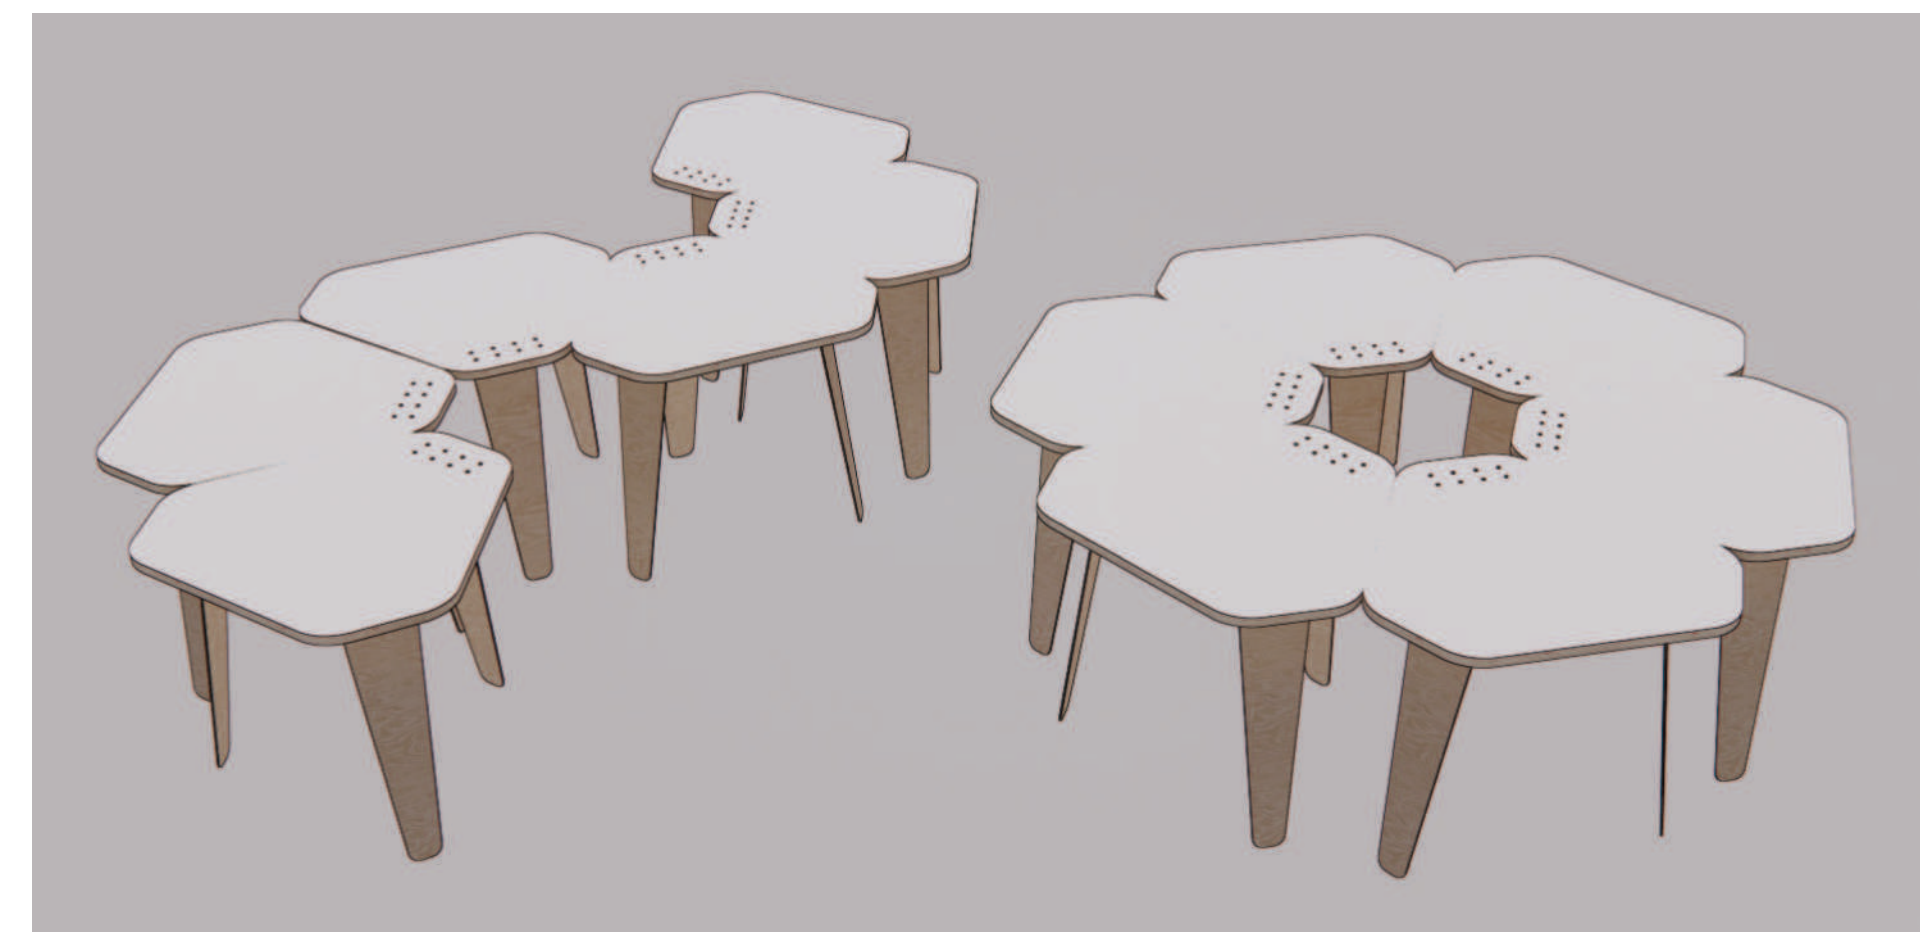

# Detská postieľka - náhľad výkresovej dokumentácie

Detail 1.8a

Rezopohľad B1

# Detský viacúčelový stôl - návrh

**Typ:** modulárny stôl  
**Rozmery S:** 520x385x470 mm  
**Rozmery M:** 680x530x600 mm  
**Materiál:** preglejka  
**Umiestnenie:** triedy MŠ a ZŠ