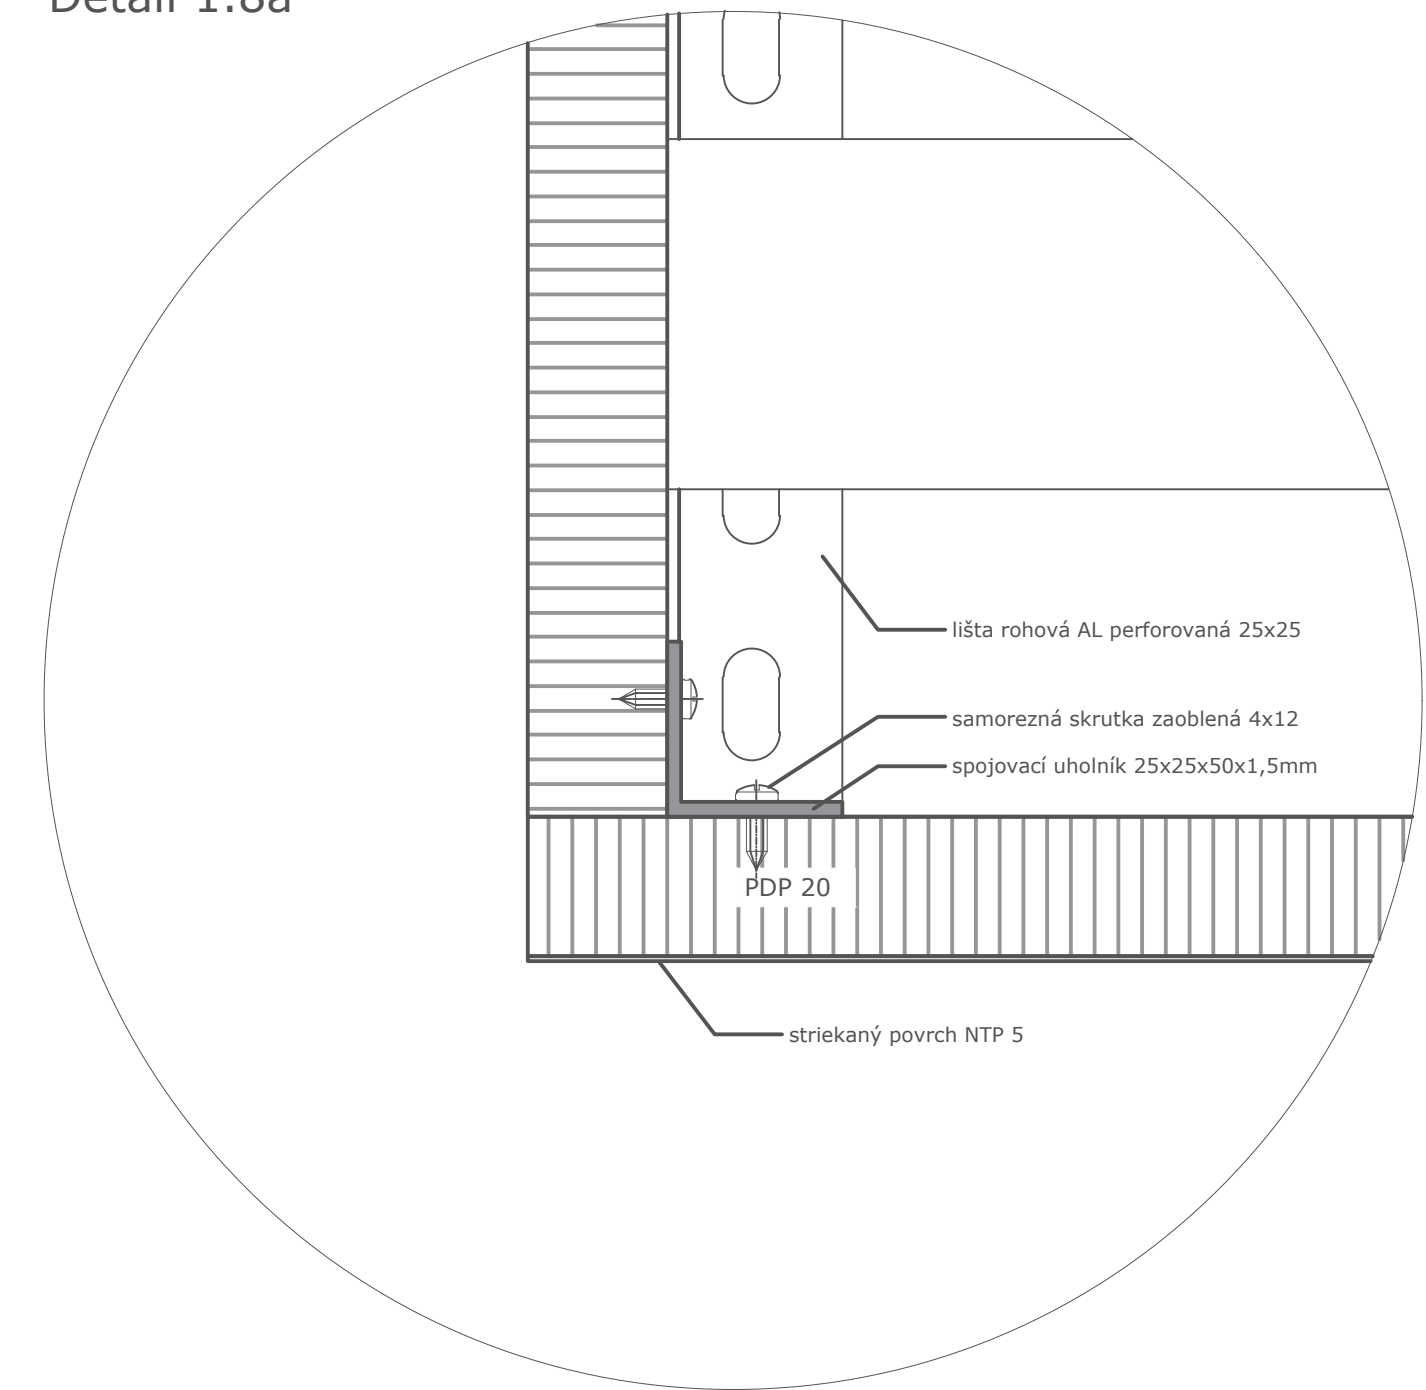

# Farebné schémy a inšpirácie

Príklad označenia jednotlivých nábytkových prvkov

- frézovaný drevený symbol s upevňovacím kolíkom

**Typ:** stohovateľná postieľka  
**Rozmery:** 1200x600x200 mm  
**Materiál:** preglejka  
**Umiestnenie:** triedy MŠ

# Detská postieľka - náhľad výkresovej dokumentácie

Detail 1.8a

Rezopohľad B1

# Detský viacúčelový stôl - návrh

**Typ:** modulárny stôl  
**Rozmery S:** 520x385x470 mm  
**Rozmery M:** 680x530x600 mm  
**Materiál:** preglejka  
**Umiestnenie:** triedy MŠ a ZŠ