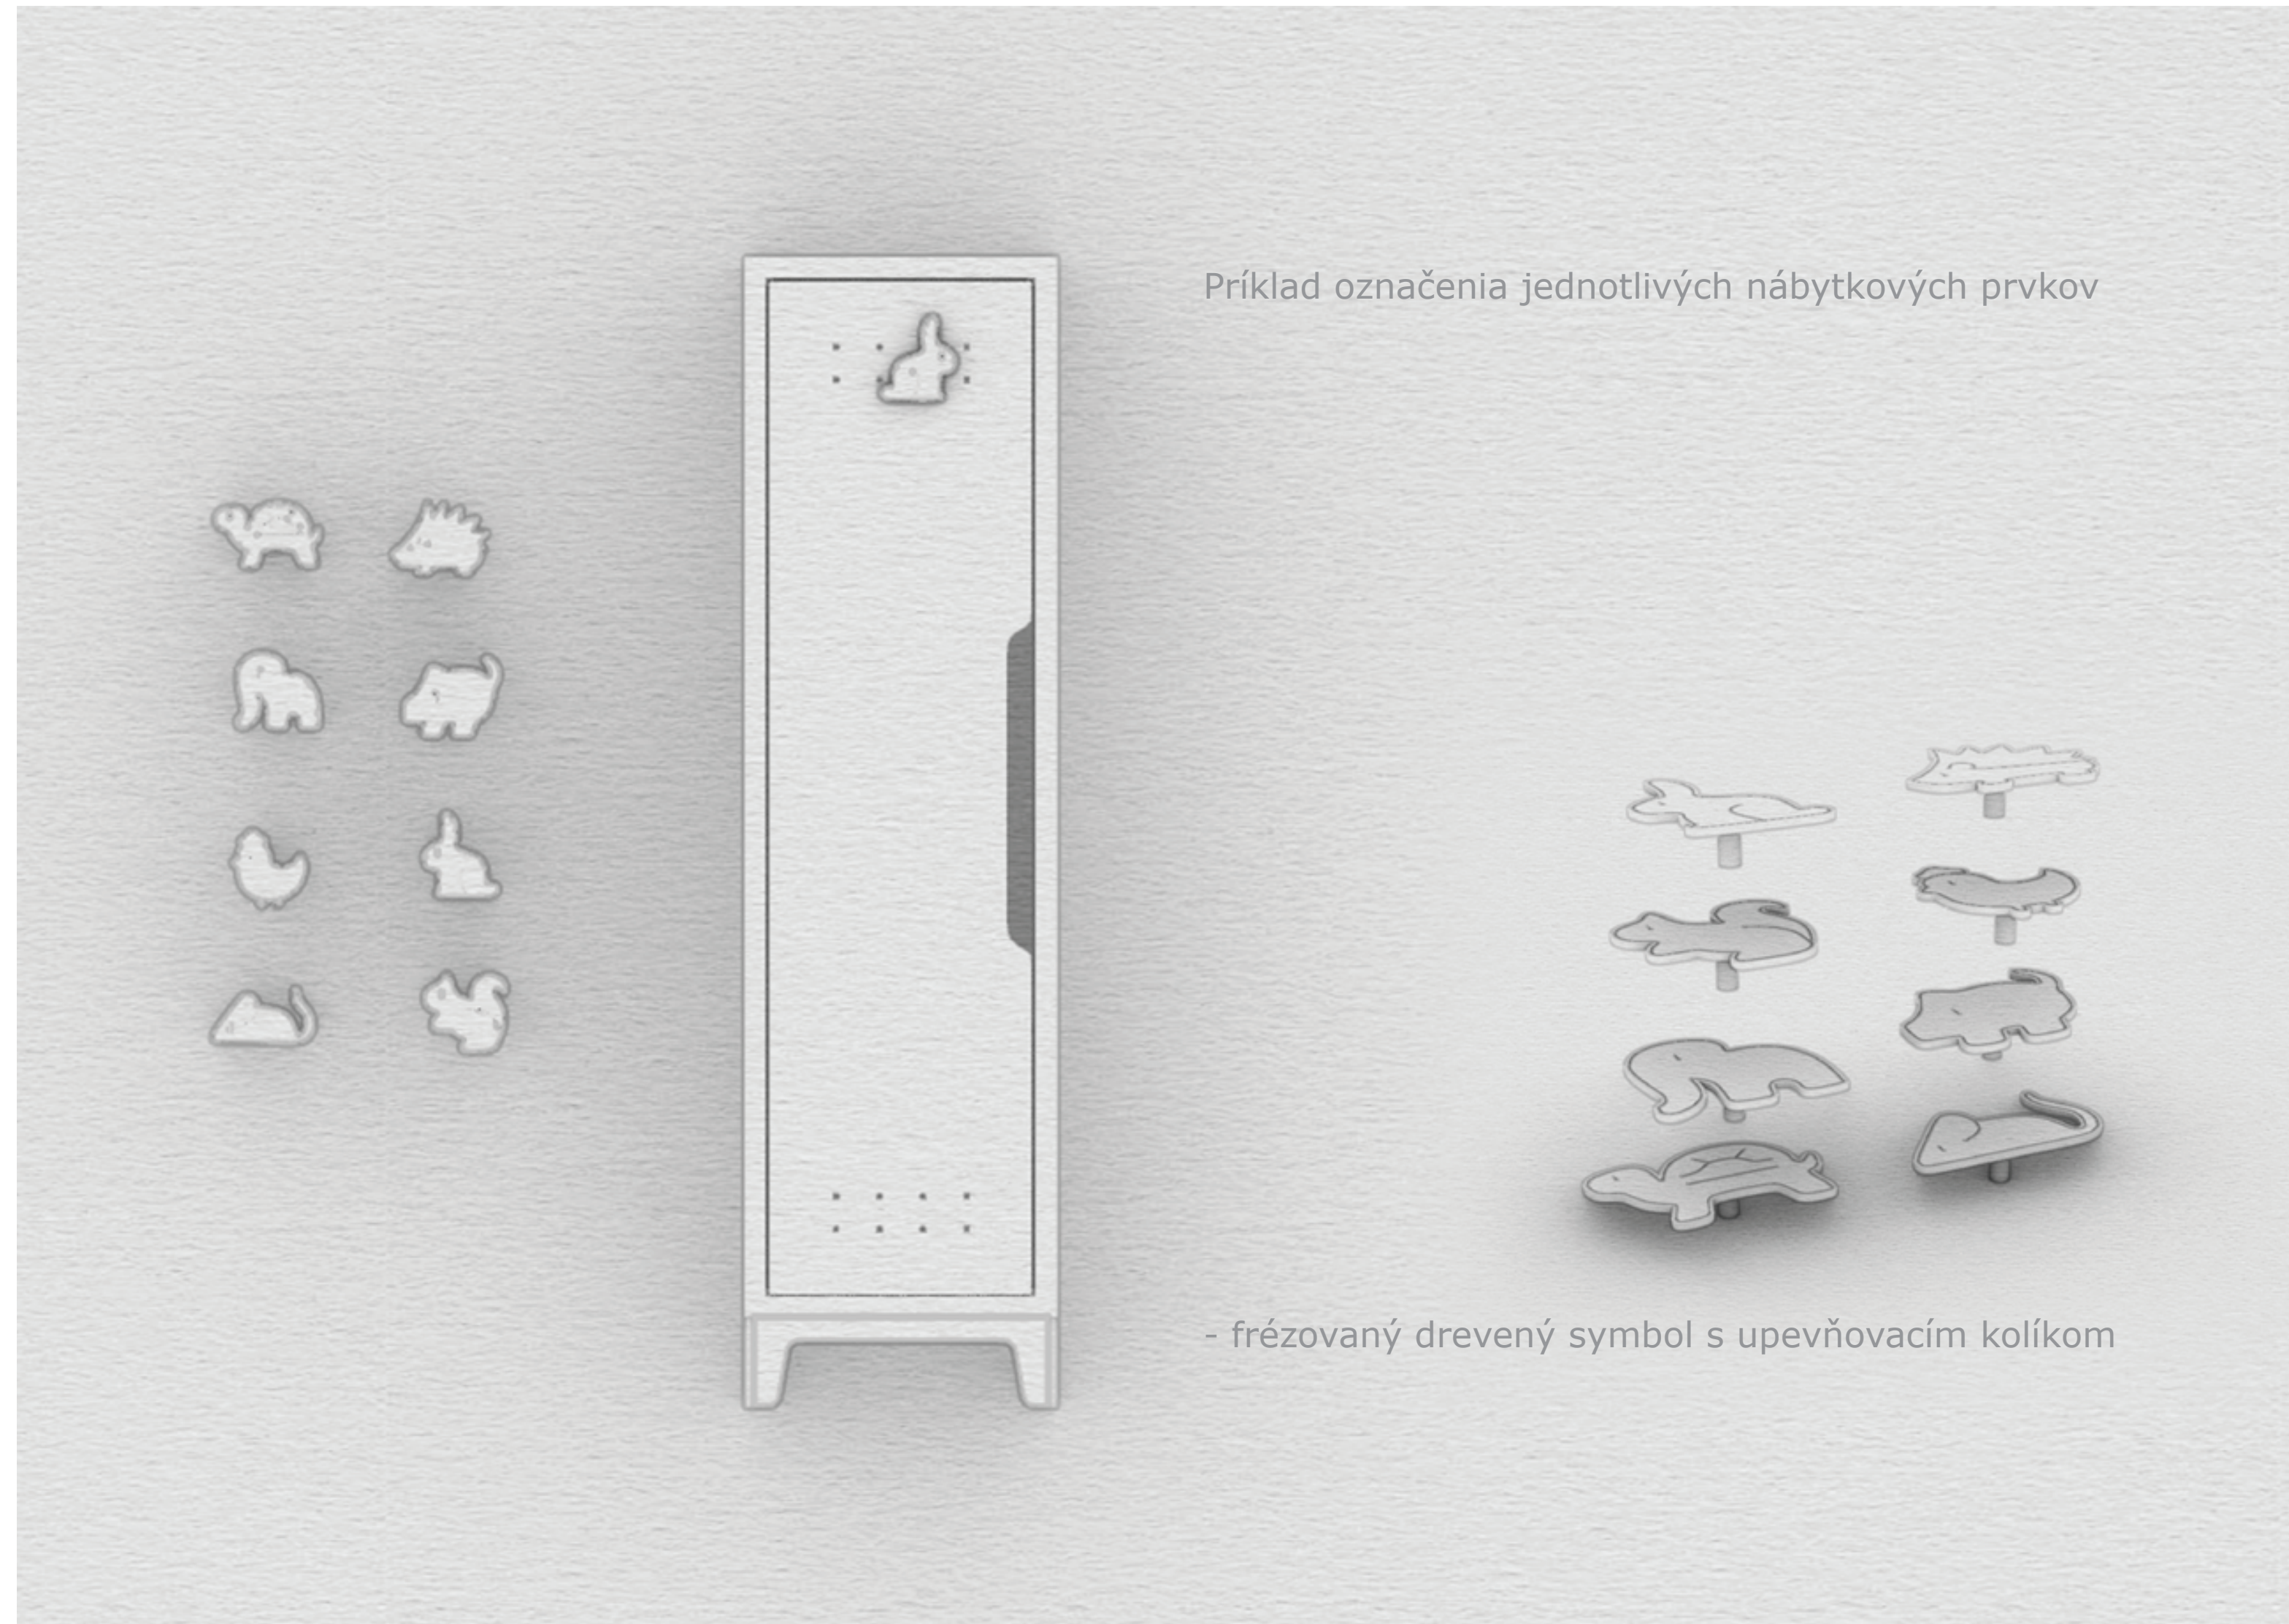

SÉRIA DETSKÉHO NÁBYTKU  
Karin Kittner  
Michal Meliško

KARÁCSONYIHO PALÁC  
Základná a materská škola

eliminácia nežiadúcich rozptýlení, kvalitné materiály, podnetné prostredie

**OSOBNOSŤ DIEŤAŤA**  
zodpovednosť  
sebauvedomenie  
sebakontrola  
disciplína  
**SAMOSTATNOSŤ**

# Farebné schémy a inšpirácie

Príklad označenia jednotlivých nábytkových prvkov

- frézovaný drevený symbol s upevňovacím kolíkom

**Typ:** stohovateľná postieľka  
**Rozmery:** 1200x600x200 mm  
**Materiál:** preglejka  
**Umiestnenie:** triedy MŠ