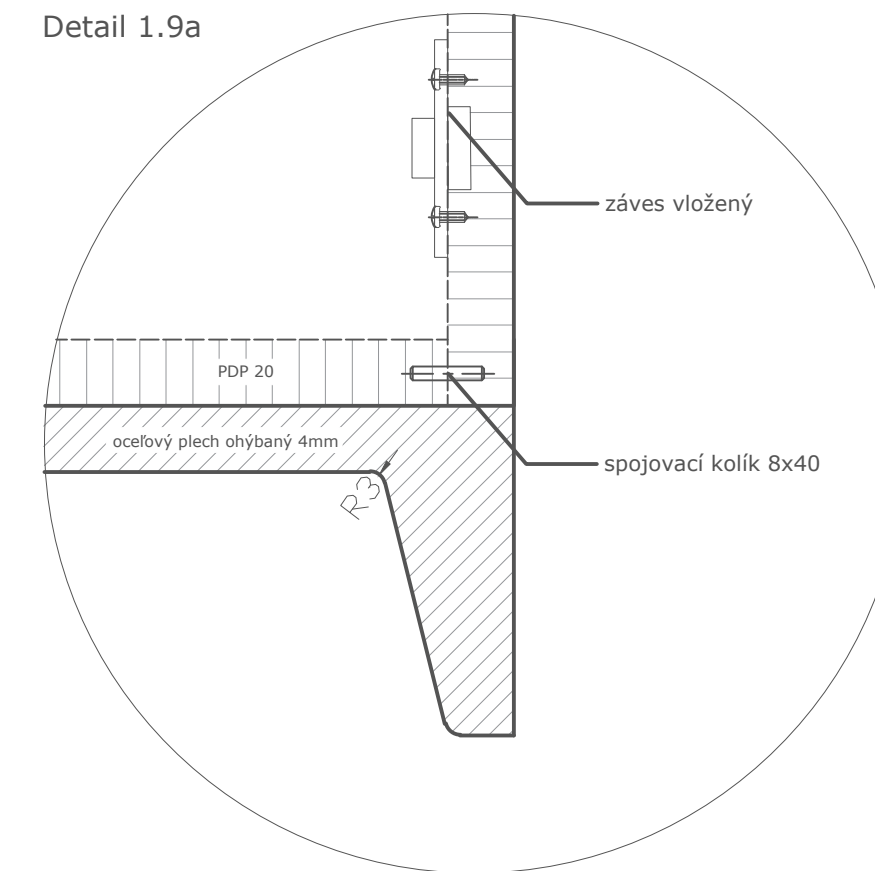

# Detský stôl - náhľad výkresovej dokumentácie

Detail 1.7a

## Detský stôl - vizualizácie

# Šatňová skrinka - návrh

**Typ:** šatňová skrinka  
**Rozmery S:** 320x320x1200 mm  
**Rozmery M:** 320x320x1400 mm  
**Materiál:** preglejka  
**Umiestnenie:** šatne MŠ a ZŠ

# Šatňová skrinka - náhľad výkresovej dokumentácie

Detail 1.9a

Rezopohľad B2