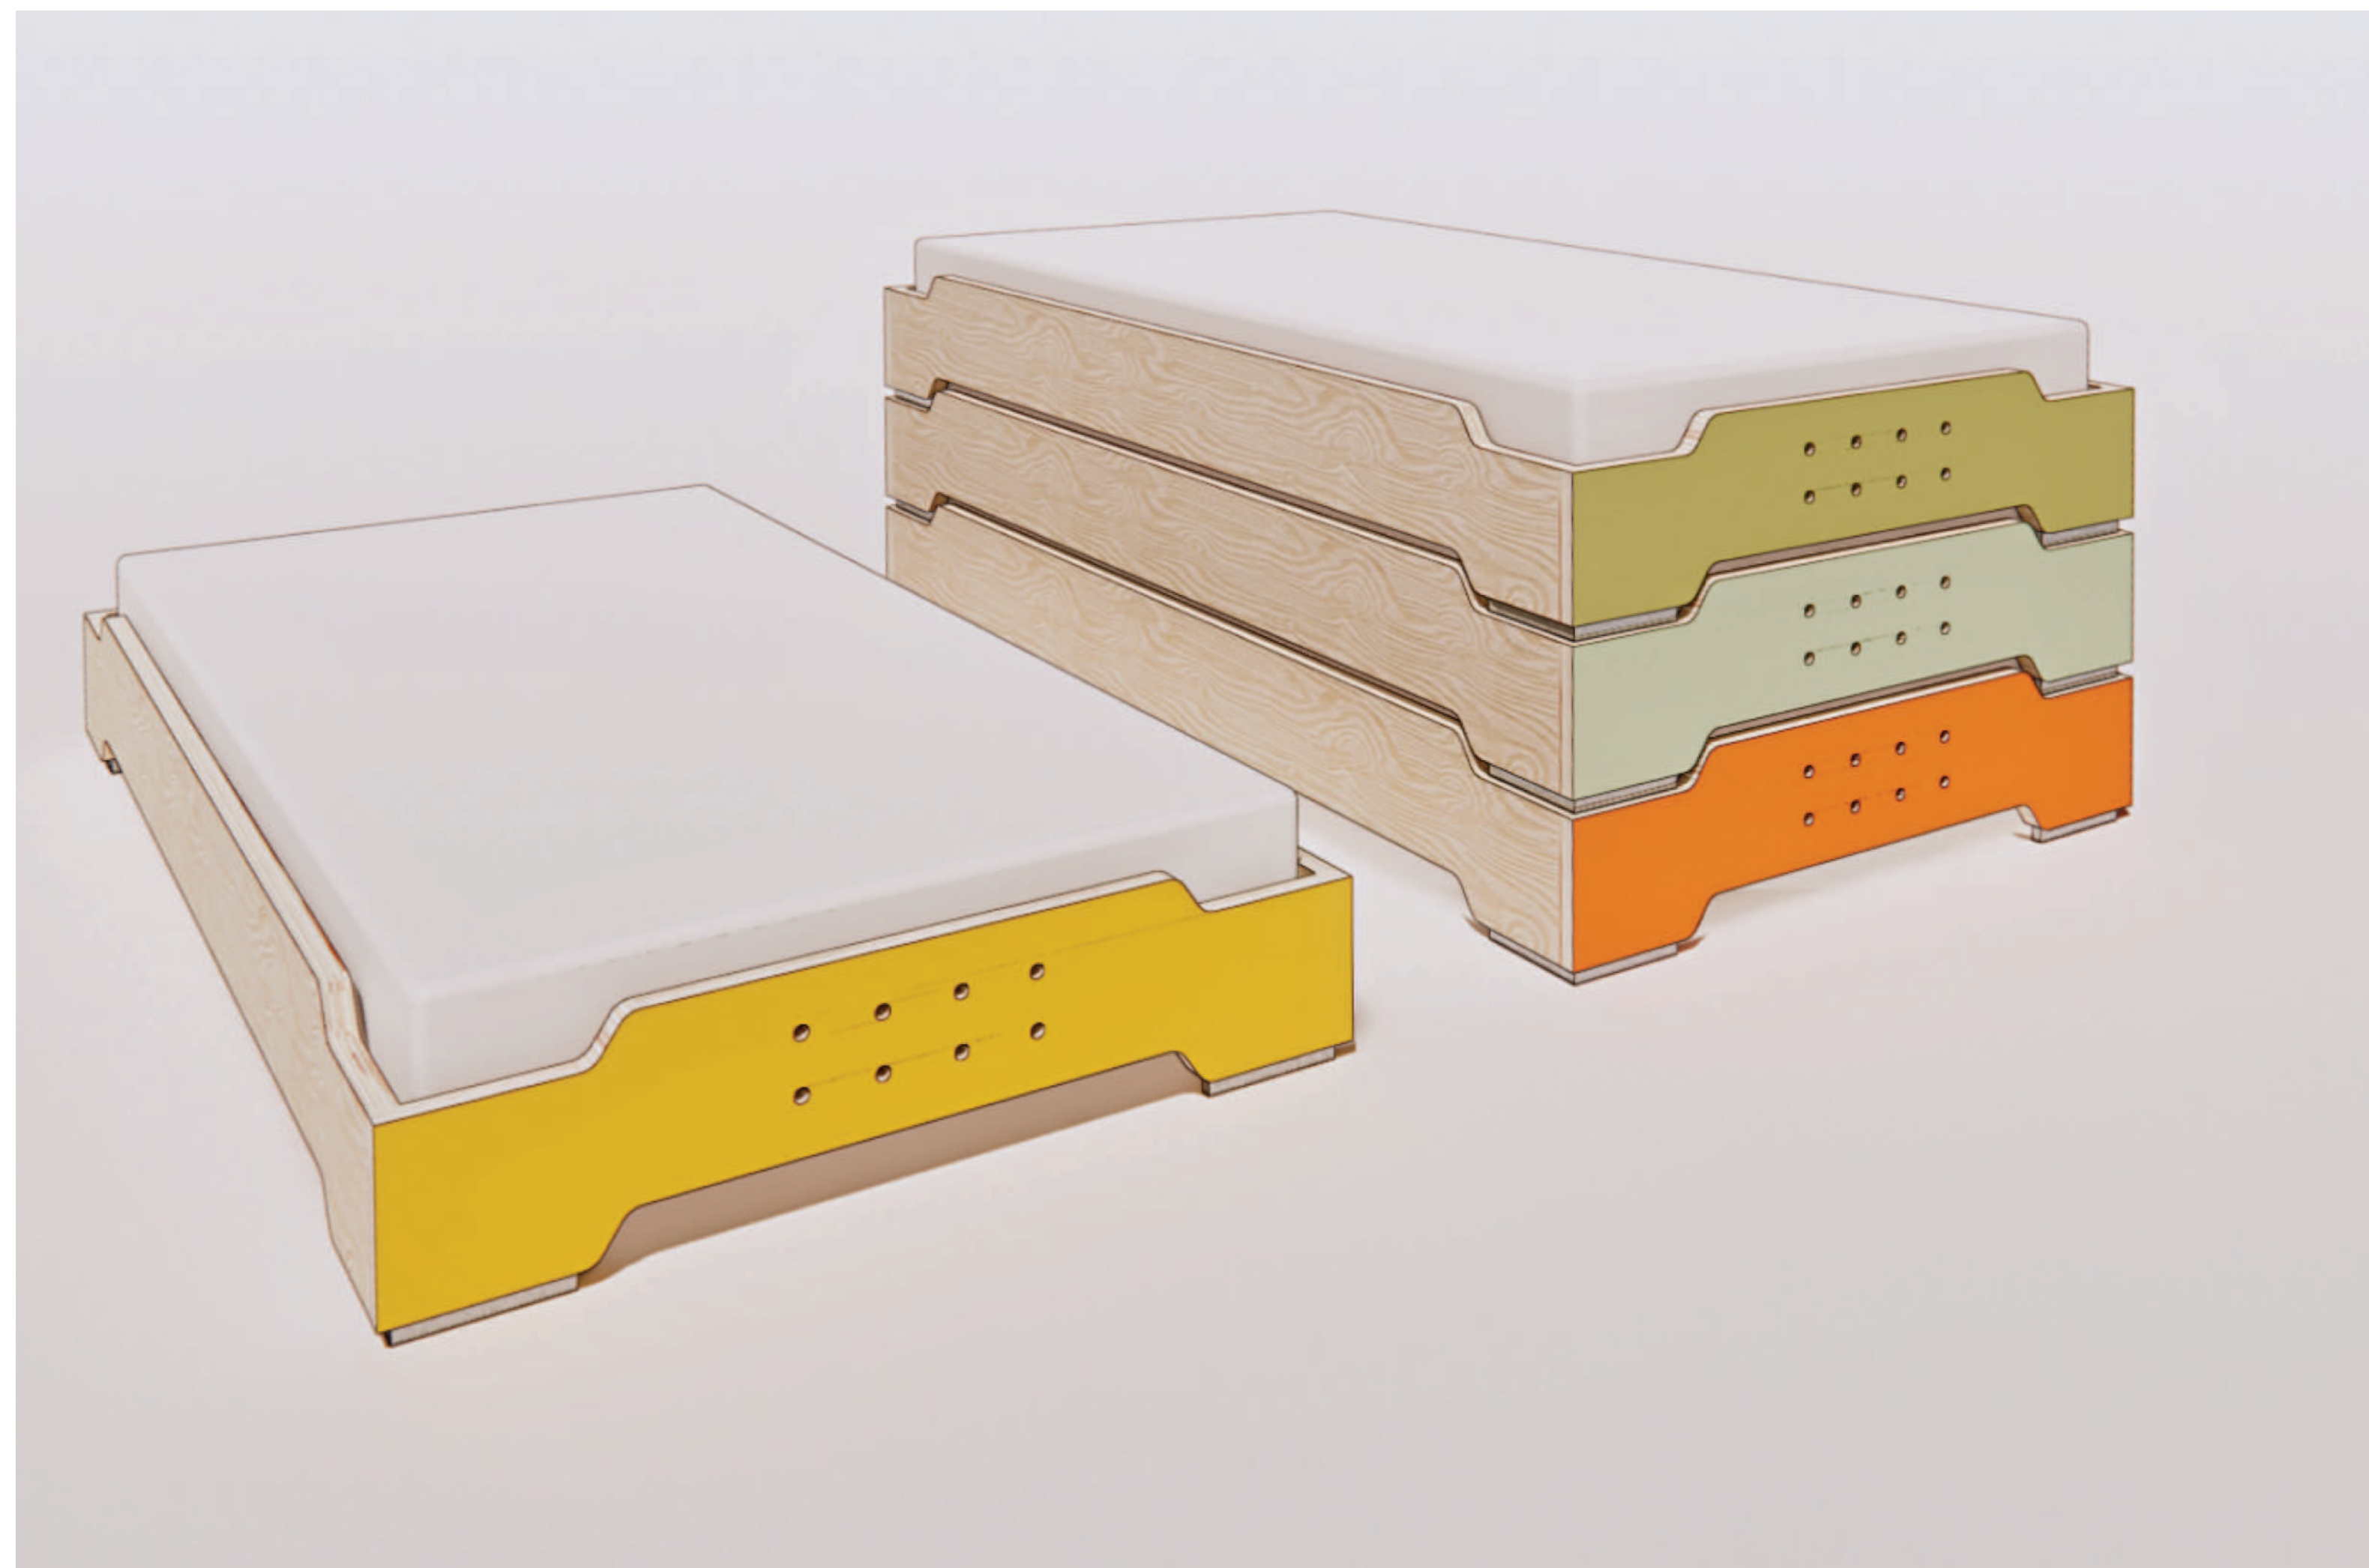

SÉRIA DETSKÉHO NÁBYTKU  
Karin Kittner  
Michal Meliško

KARÁCSONYIHO PALÁC  
Základná a materská škola

eliminácia nežiadúcich rozptýlení, kvalitné materiály, podnetné prostredie

**OSOBNOSŤ DIEŤAŤA**  
zodpovednosť  
sebauvedomenie  
sebakontrola  
disciplína  
**SAMOSTATNOSŤ**

# Farebné schémy a inšpirácie

Príklad označenia jednotlivých nábytkových prvkov

- frézovaný drevený symbol s upevňovacím kolíkom

**Typ:** stohovateľná postieľka  
**Rozmery:** 1200x600x200 mm  
**Materiál:** preglejka  
**Umiestnenie:** triedy MŠ

# Detská postieľka - náhľad výkresovej dokumentácie

Detail 1.8a

Rezopohľad B1

# Detský viacúčelový stôl - návrh

**Typ:** modulárny stôl  
**Rozmery S:** 520x385x470 mm  
**Rozmery M:** 680x530x600 mm  
**Materiál:** preglejka  
**Umiestnenie:** triedy MŠ a ZŠ