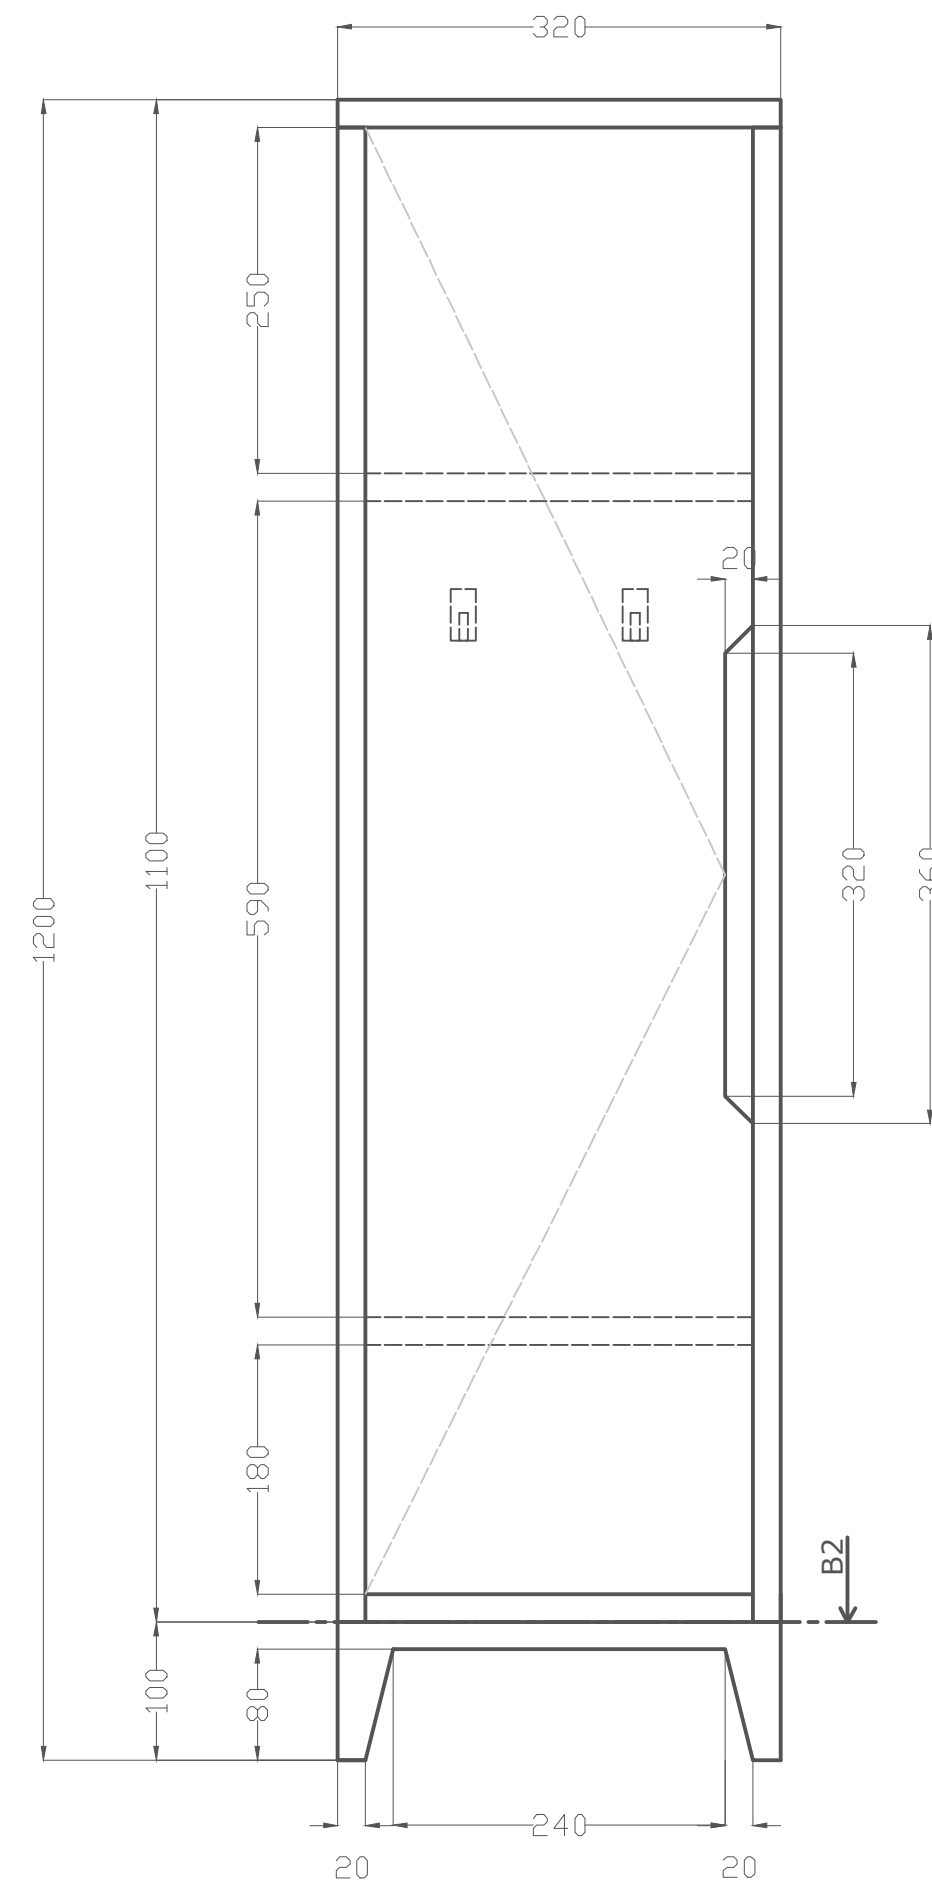

Šatňová skrinka - náhľad výkresovej dokumentácie

Detail 1.9a