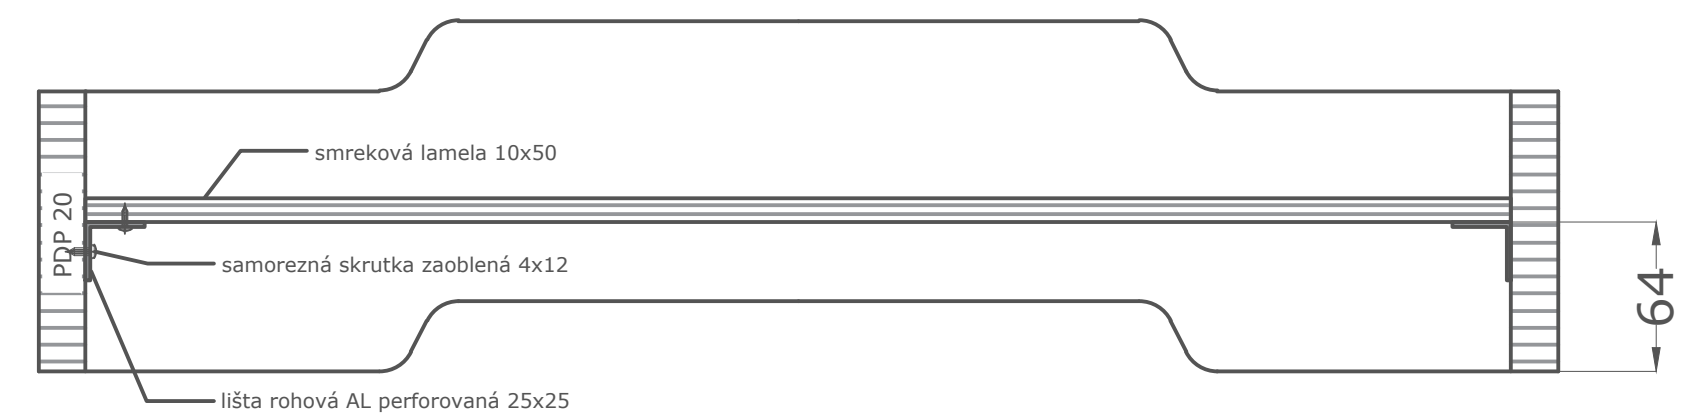

# Farebné schémy a inšpirácie

Príklad označenia jednotlivých nábytkových prvkov

- frézovaný drevený symbol s upevňovacím kolíkom

**Typ:** stohovateľná postieľka  
**Rozmery:** 1200x600x200 mm  
**Materiál:** preglejka  
**Umiestnenie:** triedy MŠ

# Detská postieľka - náhľad výkresovej dokumentácie

Detail 1.8a

Rezopohľad B1

# Detský viacúčelový stôl - návrh

**Typ:** modulárny stôl  
**Rozmery S:** 520x385x470 mm  
**Rozmery M:** 680x530x600 mm  
**Materiál:** preglejka  
**Umiestnenie:** triedy MŠ a ZŠ