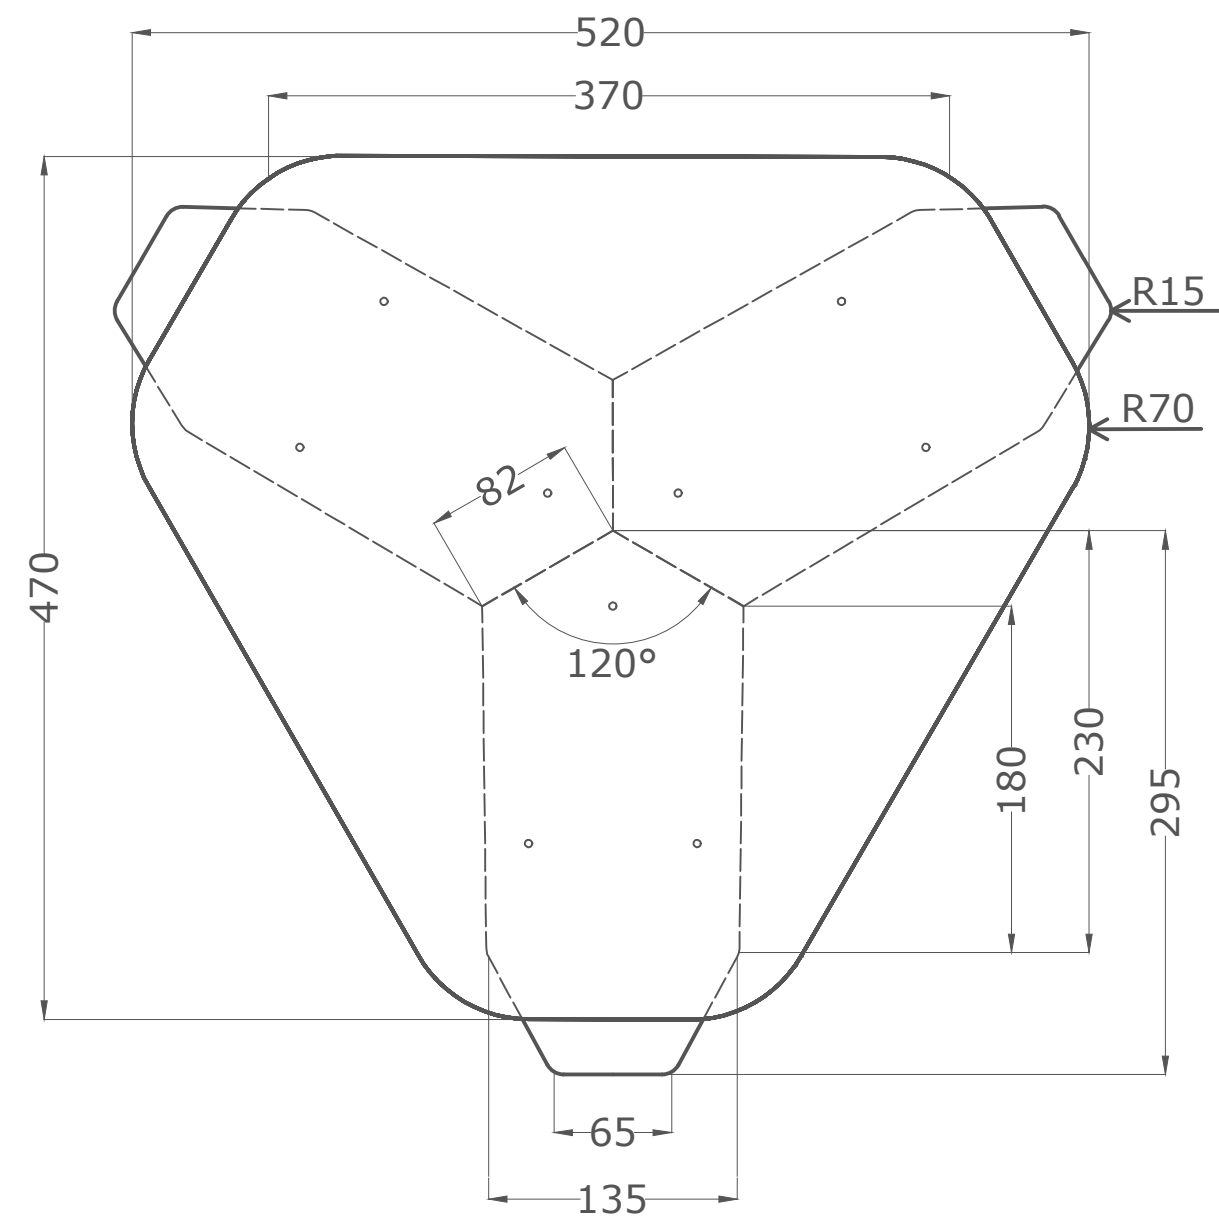

Detský stôl - náhľad výkresovej dokumentácie

Detail 1.7a