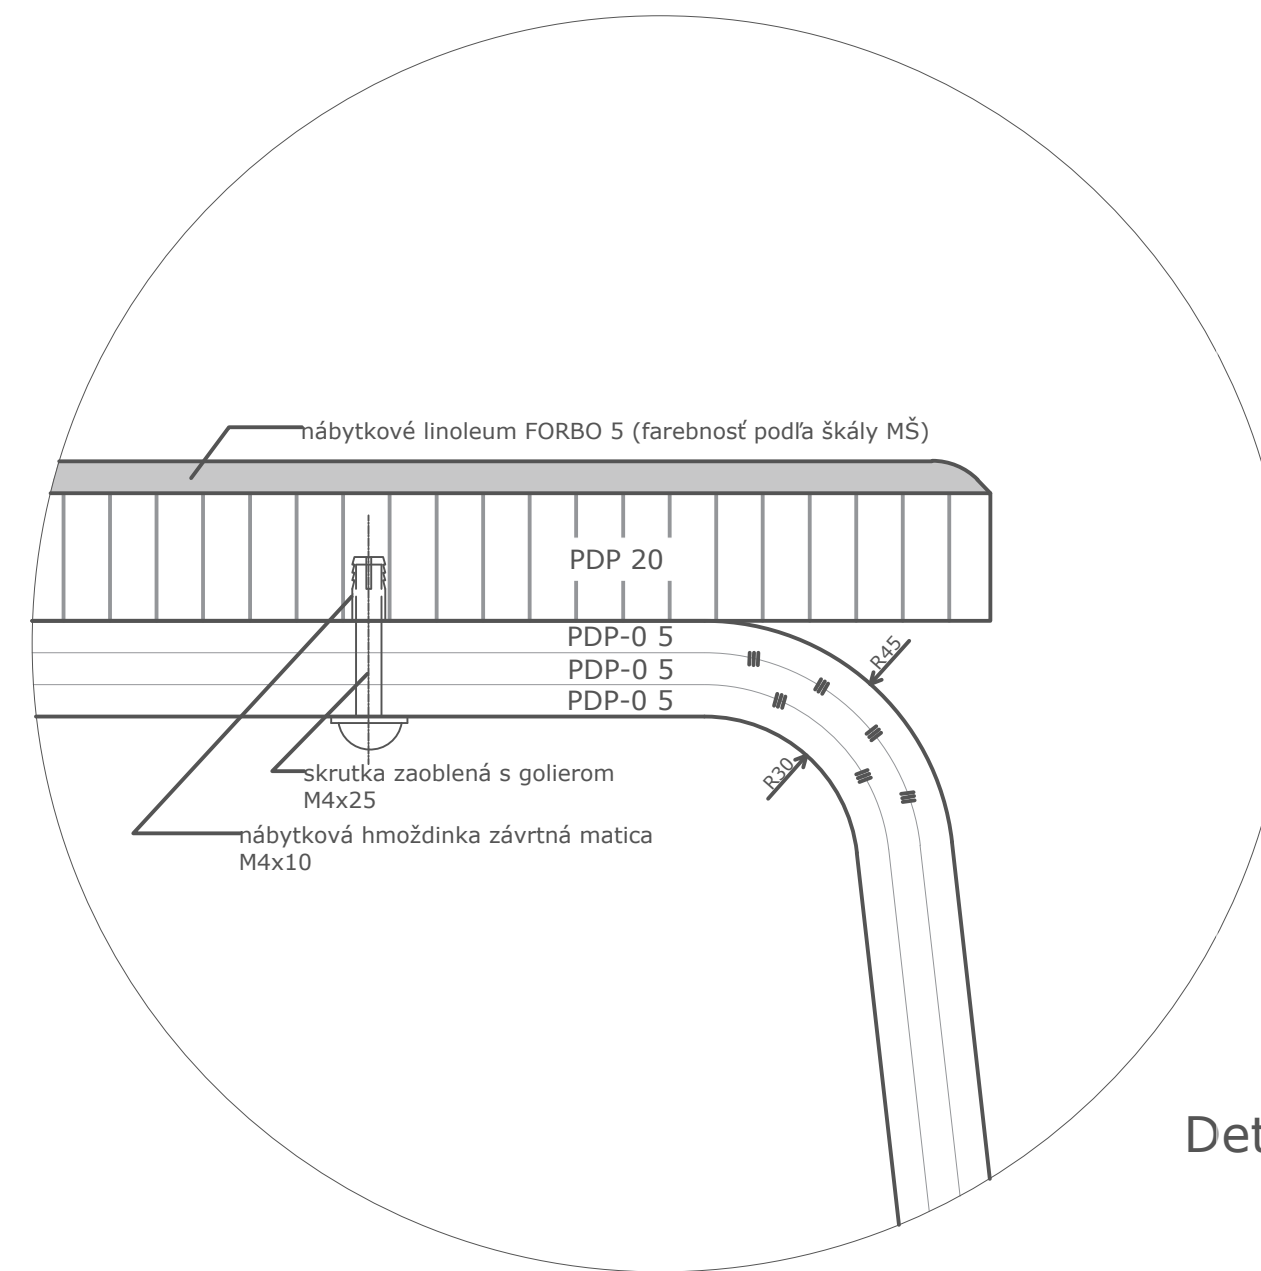

Detský stôl - náhľad výkresovej dokumentácie

Detail 1.7a