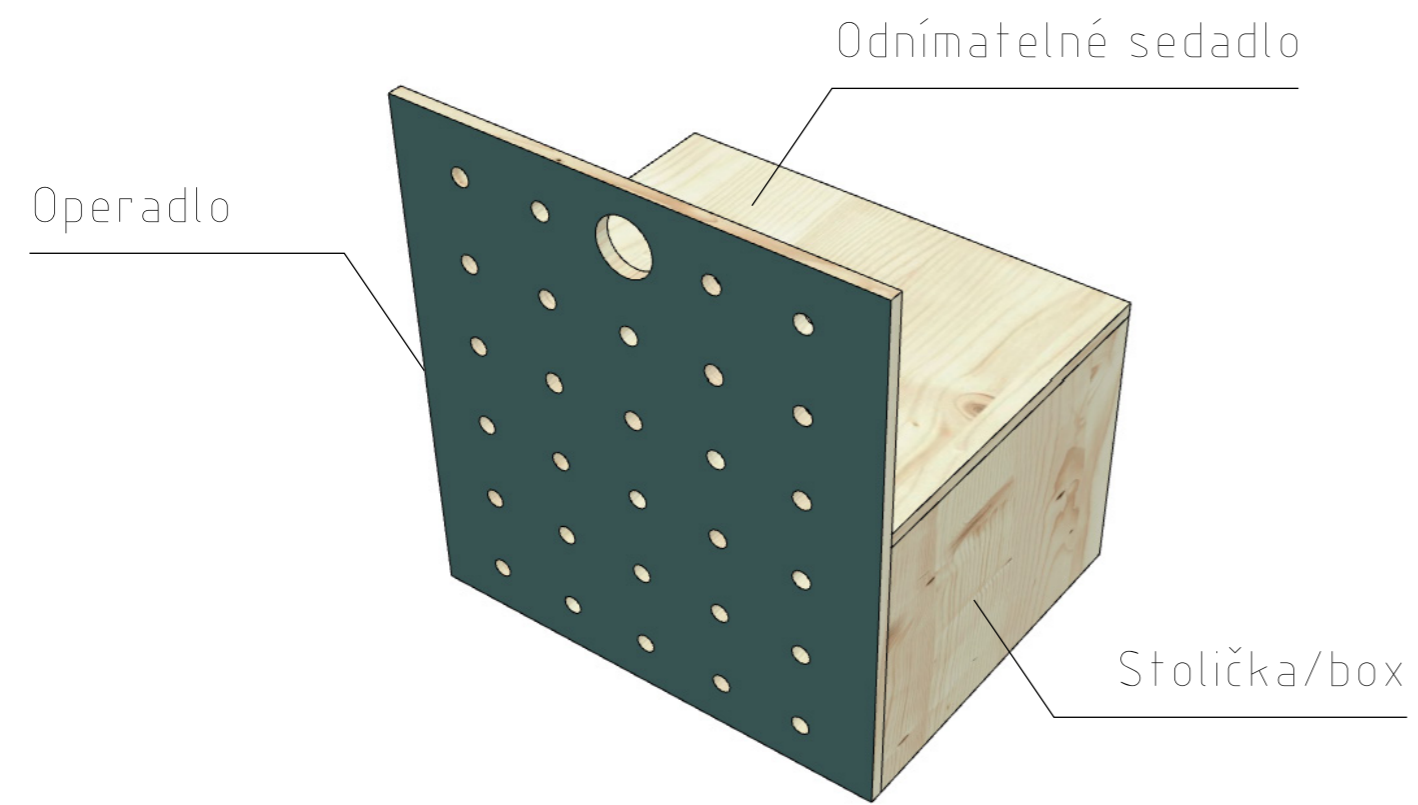

Modulárny nábytkový systém do materskej školy

Variant A

Variant B

Variant C

A

Detail A

odnímatelné sedadlo

B

Detail B

rohový spoj napokos - kolíkový

Otočné koliesko - 30 mm, kovová platnička

Detail C

upevnenie do steny

Materiál

- skrinky - PDP preglejka ošetrovaná olejom, PDP preglejka fóliovaná
- fólia - žltá RAL 1023
- zelená RAL 6005
- červená RAL 3016