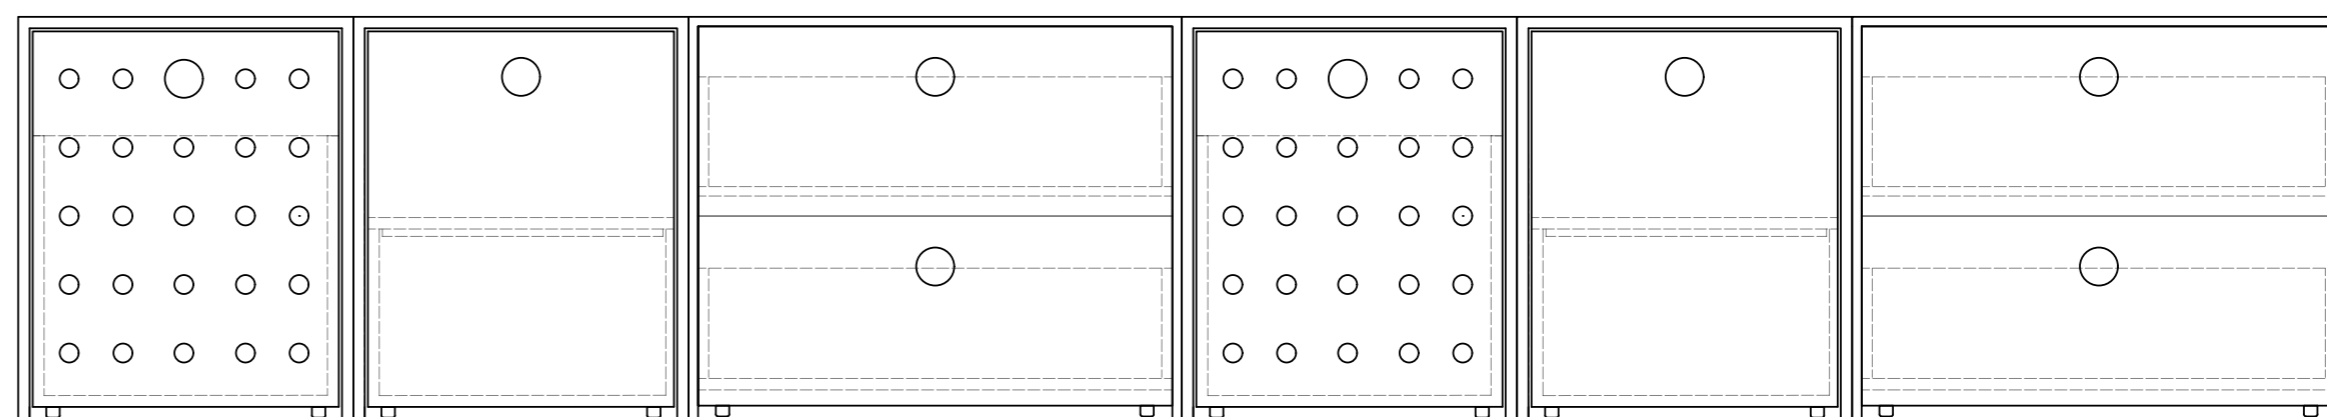

Modulárny nábytkový systém do materskej školy

Variant A

Variant B

Variant C

A

Detail A

odnímatelné sedadlo

B

Detail B

rohový spoj napokos - kolíkový

Otočné koliesko - 30 mm, kovová platnička

Detail C

upevnenie do steny

Materiál

- skrinky - PDP preglejka ošetrovaná olejom, PDP preglejka fóliovaná
- fólia - žltá RAL 1023
- zelená RAL 6005
- červená RAL 3016