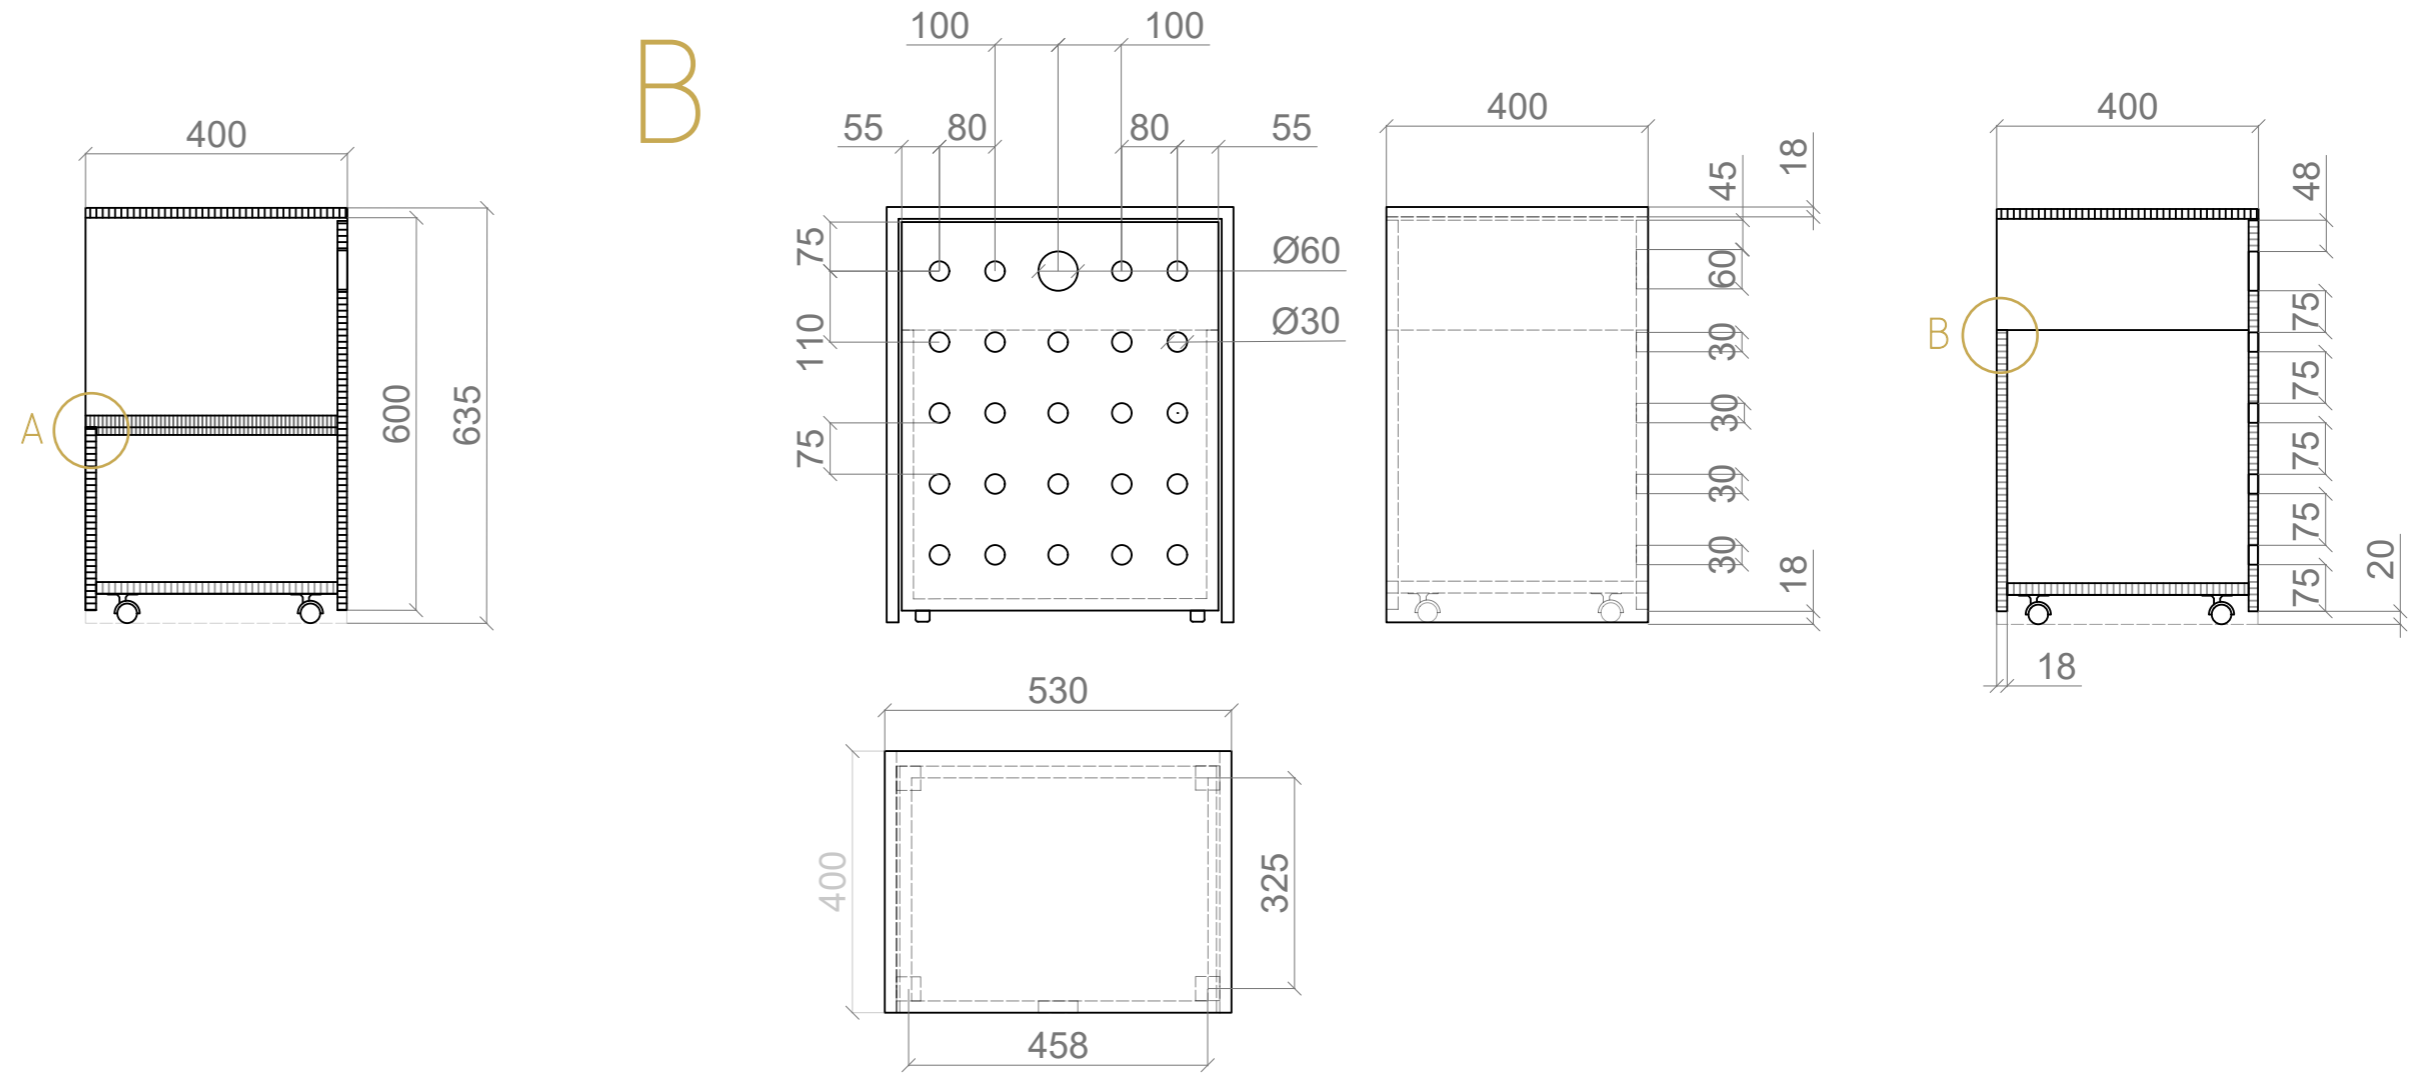

Modulárny nábytkový systém do materskej školy

Variant A

Variant B

Variant C

A

Detail A

odnímatelné sedadlo

B

Detail B

rohový spoj napokos - kolíkový

Otočné koliesko - 30 mm, kovová platnička

Detail C

upevnenie do steny

Materiál

- skrinky - PDP preglejka ošetrovaná olejom, PDP preglejka fóliovaná
- fólia - žltá RAL 1023
- zelená RAL 6005
- červená RAL 3016