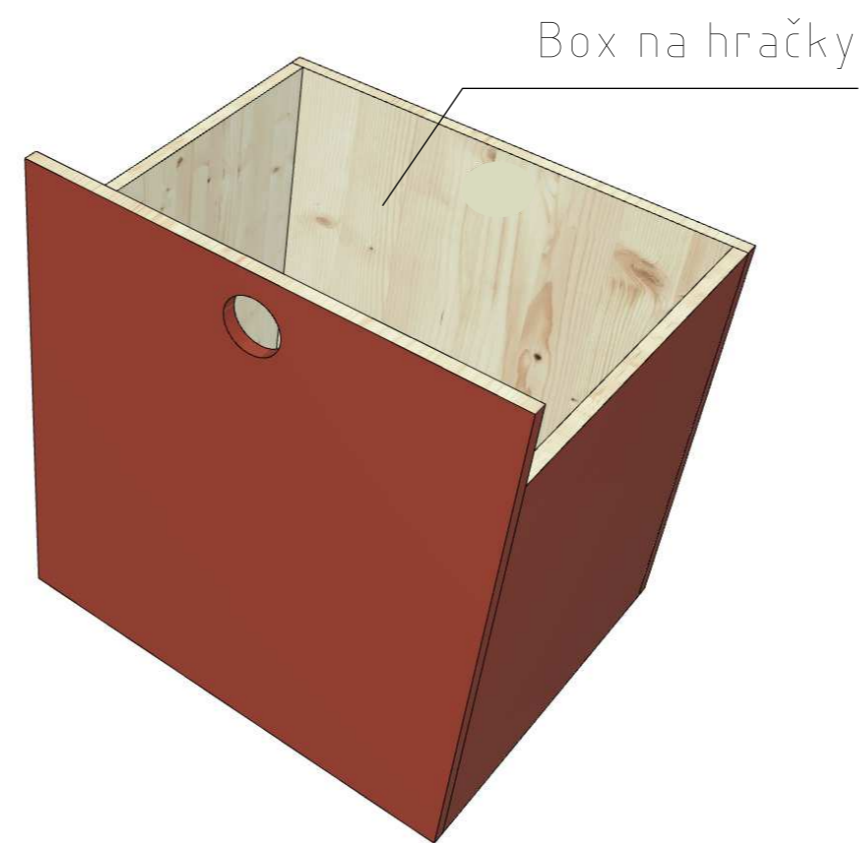

Modulárny nábytkový systém do materskej školy

Variant A

Variant B

Variant C

A

Detail A

odnímatelné sedadlo

B

Detail B

rohový spoj napokos - kolíkový

Otočné koliesko - 30 mm, kovová platnička

Detail C

upevnenie do steny

Materiál

- skrinky - PDP preglejka ošetrovaná olejom, PDP preglejka fóliovaná
- fólia - žltá RAL 1023
- zelená RAL 6005
- červená RAL 3016