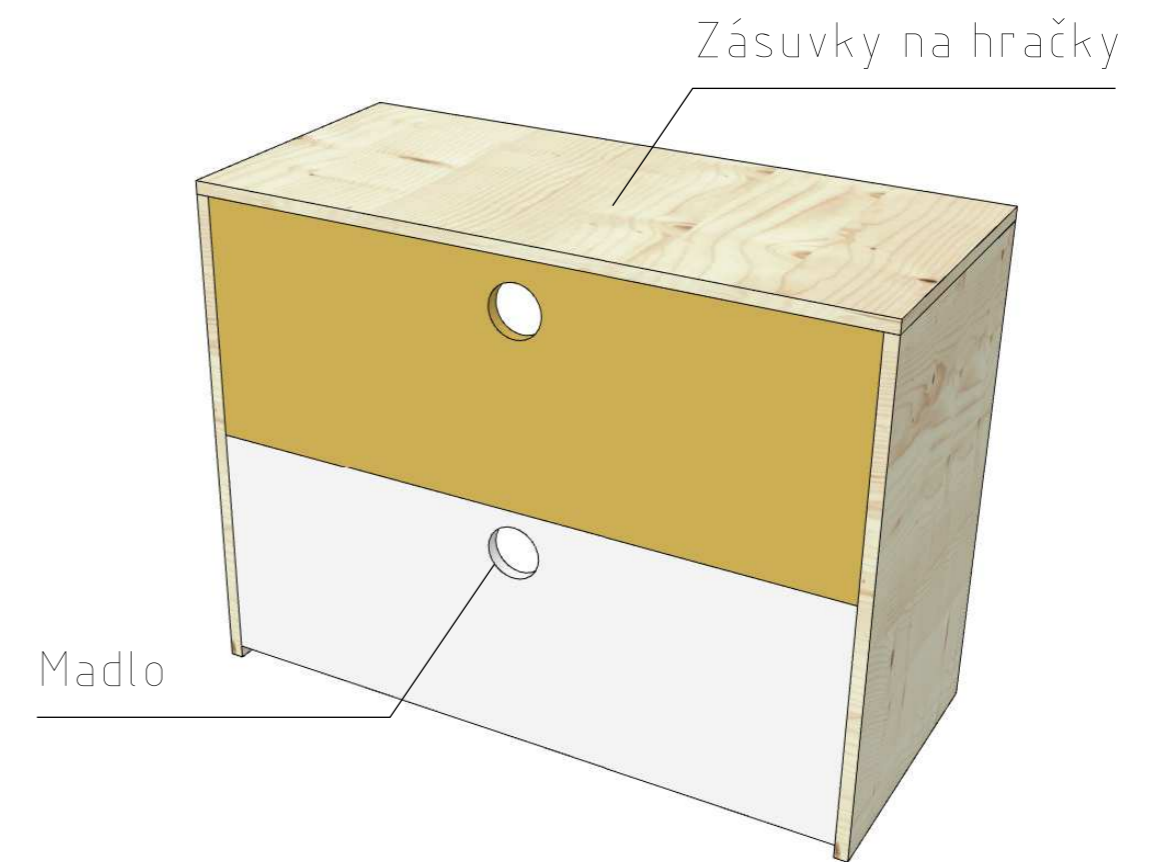

Modulárny nábytkový systém do materskej školy

Variant A

Variant B

Variant C

A

Detail A

odnímatelné sedadlo

B

Detail B

rohový spoj napokos - kolíkový

Otočné koliesko - 30 mm, kovová platnička

Detail C

upevnenie do steny

Materiál

- skrinky - PDP preglejka ošetrovaná olejom, PDP preglejka fóliovaná
- fólia - žltá RAL 1023
- zelená RAL 6005
- červená RAL 3016