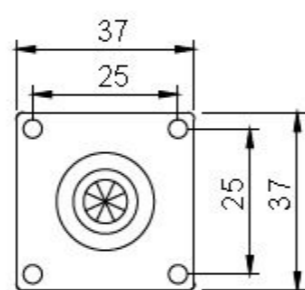

Detail B

rohový spoj napokos - kolíkový

Otočné koliesko - 30 mm, kovová platnička

Detail C

upevnenie do steny

Materiál

- skrinky - PDP preglejka ošetrovaná olejom, PDP preglejka fóliovaná
- fólia - žltá RAL 1023
- zelená RAL 6005
- červená RAL 3016