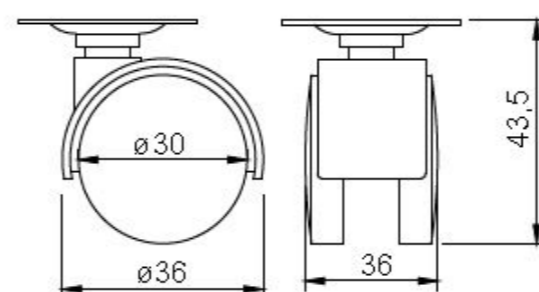

Detail B

rohový spoj napokos - kolíkový

Otočné koliesko - 30 mm, kovová platnička

Detail C

upevnenie do steny

Materiál

- skrinky - PDP preglejka ošetrovaná olejom, PDP preglejka fóliovaná
- fólia - žltá RAL 1023
- zelená RAL 6005
- červená RAL 3016