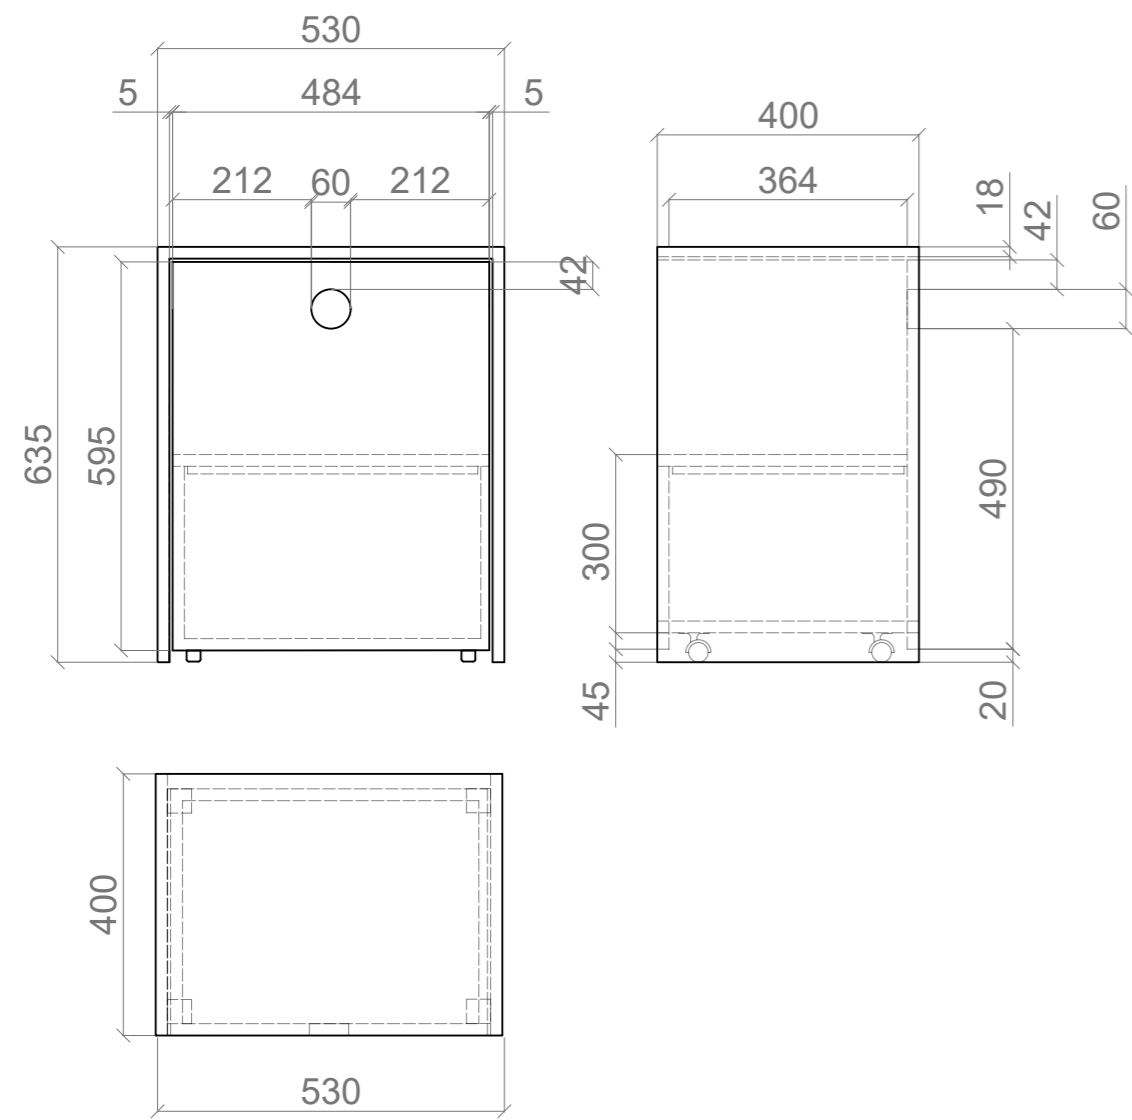

A

Detail A

odnímatelné sedadlo

B

Detail B

rohový spoj napokos - kolíkový