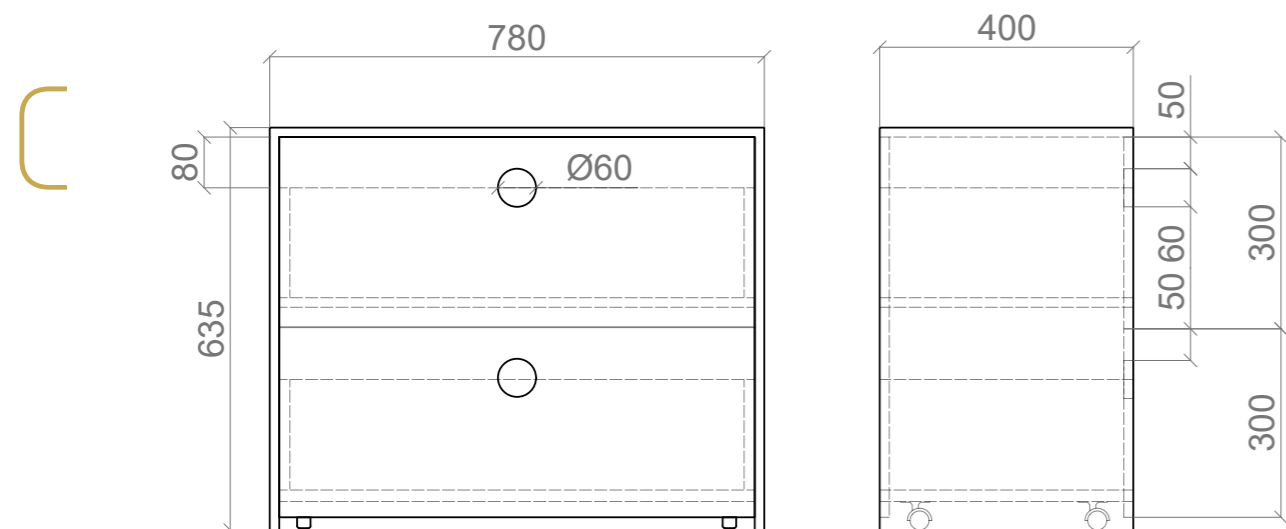

Modulárny nábytkový systém do materskej školy

Variant A

Variant B

Variant C

A

Detail A

odnímatelné sedadlo

B

Detail B

rohový spoj napokos - kolíkový

Otočné koliesko - 30 mm, kovová platnička

Detail C

upevnenie do steny

Materiál

- skrinky - PDP preglejka ošetrovaná olejom, PDP preglejka fóliovaná
- fólia - žltá RAL 1023
- zelená RAL 6005
- červená RAL 3016