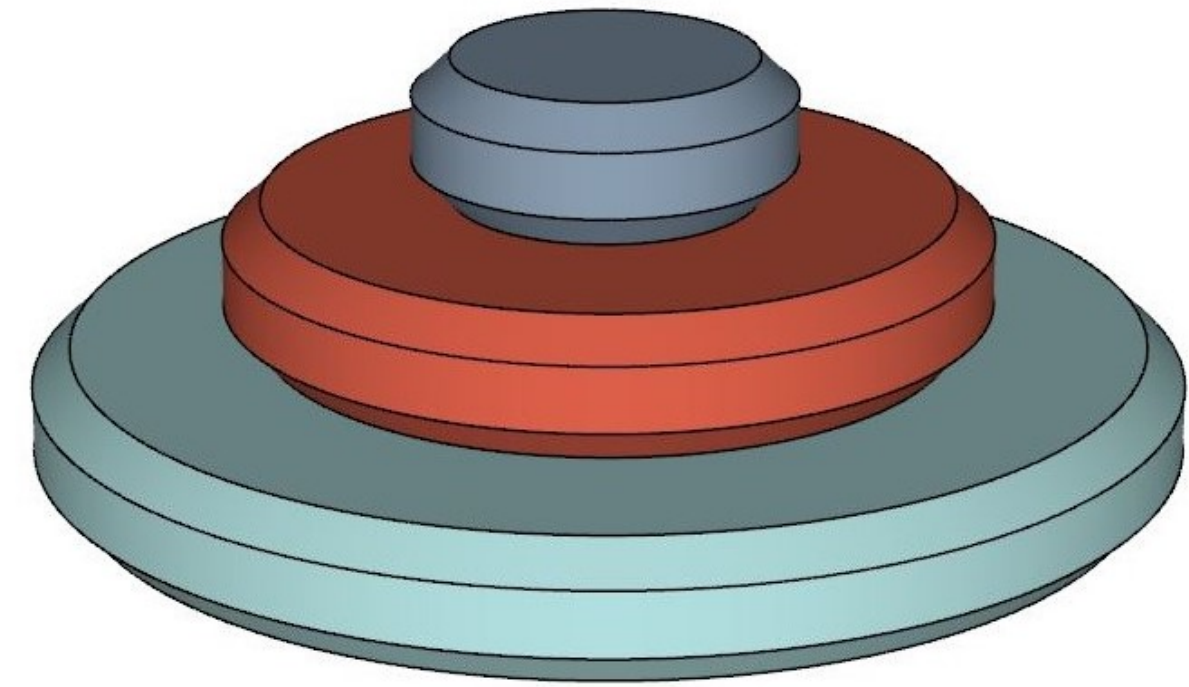

PUR PENA T40

PUR PENA T35

NEPREMOKAVÝ POLYESTER

ZAMATOVÝ POŤAH

**DETAIL**

PUR PENA T35  
PUR PENA T40  
PUR PENA T35

**POPIS:**

MATERIÁL:  
TRI VRSTVY PUR-PENY;  
VNÚTORNÁ VRSTVA: TVRDOSŤ = T35, H = 70 MM  
VONKAJŠIE VRSTVY 2x: TVRDOSŤ = T30, H = 40 MM  
ČALÚNENIE:  
POLYESTEROVÉ RÚNO;  
NEPREMOKAVÝ POLYESTER ECRU, 190 g/m<sup>2</sup>, FARBA MASLOVÁ;  
ZAMATOVÝ PŮTAH, 100% POLYESTER, 330 g/m<sup>2</sup>, FARBA Č. 1, 3, 10

NEPREMOKAVÝ POLYESTER  
ZAMATOVÝ PŮTAH