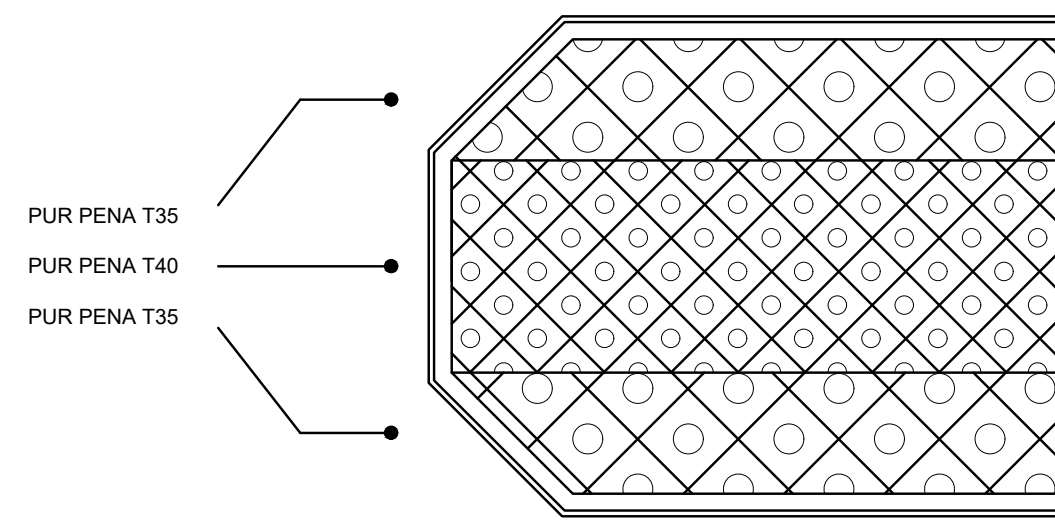

Jarmila Martinková

vek: 3 roky  
výška: 940 mm

vek: 6 rokov  
výška: 1150 mm

450 mm

400 mm

800 mm

1200 mm

PUR PENA T35

PUR PENA T40

PUR PENA T35

NEPREMOKAVÝ POLYESTER

ZAMATOVÝ POŤAH

**DETAIL**

PUR PENA T35  
PUR PENA T40  
PUR PENA T35

**POPIS:**

MATERIÁL:  
TRI VRSTVY PUR-PENY;  
VNÚTORNÁ VRSTVA: TVRDOSŤ = T35, H = 70 MM  
VONKAJŠIE VRSTVY 2x: TVRDOSŤ = T30, H = 40 MM  
ČALÚNENIE:  
POLYESTEROVÉ RÚNO;  
NEPREMOKAVÝ POLYESTER ECRU, 190 g/m<sup>2</sup>, FARBA MASLOVÁ;  
ZAMATOVÝ PŮTAH, 100% POLYESTER, 330 g/m<sup>2</sup>, FARBA Č. 1, 3, 10

NEPREMOKAVÝ POLYESTER  
ZAMATOVÝ PŮTAH