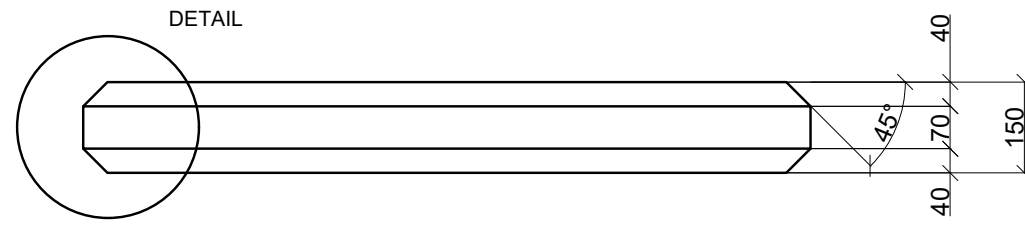

Jarmila Martinková

vek: 3 roky  
výška: 940 mm

vek: 6 rokov  
výška: 1150 mm

450 mm

400 mm

800 mm

1200 mm

PUR PENA T35

PUR PENA T40

PUR PENA T35

NEPREMOKAVÝ POLYESTER

ZAMATOVÝ POŤAH

**DETAIL**

PUR PENA T35  
PUR PENA T40  
PUR PENA T35

**POPIS:**

MATERIÁL:  
TRI VRSTVY PUR-PENY;  
VNÚTORNÁ VRSTVA: TVRDOSŤ = T35, H = 70 MM  
VONKAJŠIE VRSTVY 2x: TVRDOSŤ = T30, H = 40 MM  
ČALÚNENIE:  
POLYESTEROVÉ RÚNO;  
NEPREMOKAVÝ POLYESTER ECRU, 190 g/m<sup>2</sup>, FARBA MASLOVÁ;  
ZAMATOVÝ PŮTAH, 100% POLYESTER, 330 g/m<sup>2</sup>, FARBA Č. 1, 3, 10