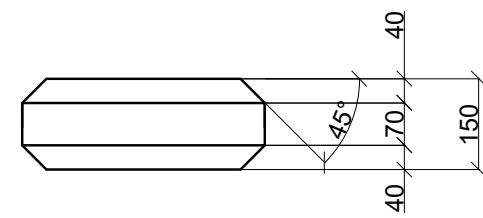

Jarmila Martinková

vek: 3 roky  
výška: 940 mm

vek: 6 rokov  
výška: 1150 mm

450 mm

400 mm

800 mm

1200 mm

PUR PENA T35

PUR PENA T40

PUR PENA T35

NEPREMOKAVÝ POLYESTER

ZAMATOVÝ POŤAH

**DETAIL**

PUR PENA T35  
PUR PENA T40  
PUR PENA T35

**POPIS:**

MATERIÁL:  
TRI VRSTVY PUR-PENY;  
VNÚTORNÁ VRSTVA: TVRDOSŤ = T35, H = 70 MM  
VONKAJŠIE VRSTVY 2x: TVRDOSŤ = T30, H = 40 MM  
ČALÚNENIE:  
POLYESTEROVÉ RÚNO;  
NEPREMOKAVÝ POLYESTER ECRU, 190 g/m<sup>2</sup>, FARBA MASLOVÁ;  
ZAMATOVÝ PŮTAH, 100% POLYESTER, 330 g/m<sup>2</sup>, FARBA Č. 1, 3, 10