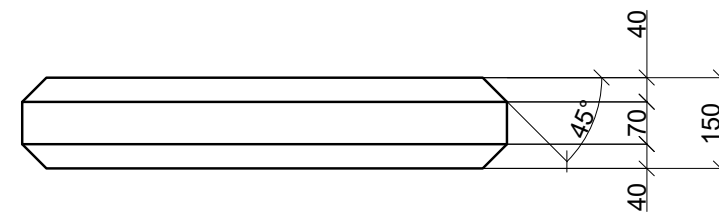

Jarmila Martinková

vek: 3 roky  
výška: 940 mm

vek: 6 rokov  
výška: 1150 mm

450 mm

400 mm

800 mm

1200 mm

PUR PENA T35

PUR PENA T40

PUR PENA T35

NEPREMOKAVÝ POLYESTER

ZAMATOVÝ POŤAH

**DETAIL**

PUR PENA T35  
PUR PENA T40  
PUR PENA T35

**POPIS:**

MATERIÁL:  
TRI VRSTVY PUR-PENY;  
VNÚTORNÁ VRSTVA: TVRDOSŤ = T35, H = 70 MM  
VONKAJŠIE VRSTVY 2x: TVRDOSŤ = T30, H = 40 MM  
ČALÚNENIE:  
POLYESTEROVÉ RÚNO;  
NEPREMOKAVÝ POLYESTER ECRU, 190 g/m<sup>2</sup>, FARBA MASLOVÁ;  
ZAMATOVÝ PŮTAH, 100% POLYESTER, 330 g/m<sup>2</sup>, FARBA Č. 1, 3, 10