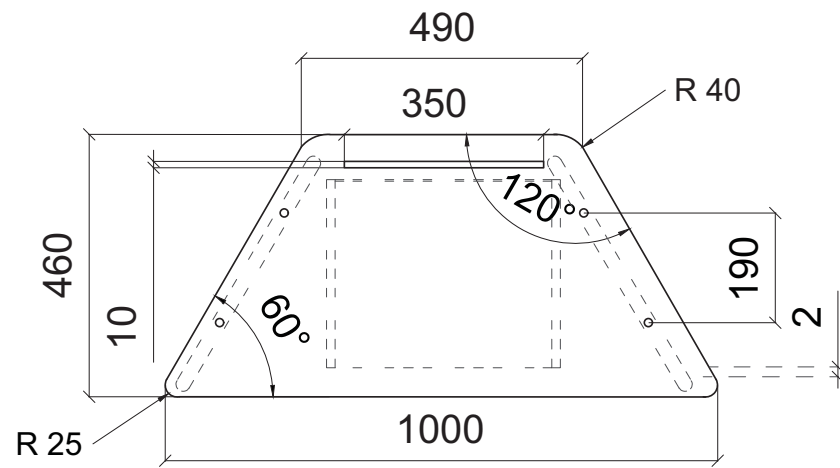

narys

bokorys

rez

pohľad v axonometrii

pôdorýs

detail uchytenia odkladacieho košíka o preglejkovú dosku

detail uchytenia oceľových tyčí o preglejkovú dosku

Materiál

Nohy stola - oceľové tyče v priemere 25mm

Doska stola - fóliovaná preglejka biela

Odkladací kôš - lisované oceľové pláty 2,5mm

Farba kovových komponentov - RAL 2002 matná

Ďakujem za pozornosť!