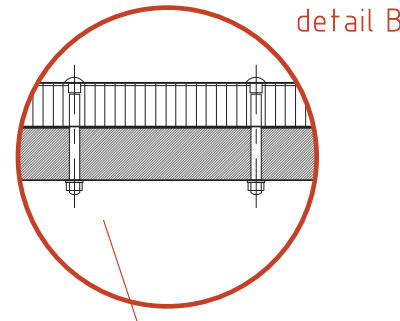

narys

bokorys

rez

pohľad v axonometrii

pôdorýs

detail uchytenia odkladacieho košíka o preglejkovú dosku

detail uchytenia oceľových tyčí o preglejkovú dosku

Materiál

Nohy stola - oceľové tyče v priemere 25mm

Doska stola - fóliovaná preglejka biela

Odkladací kôš - lisované oceľové pláty 2,5mm

Farba kovových komponentov - RAL 2002 matná

Ďakujem za pozornosť!