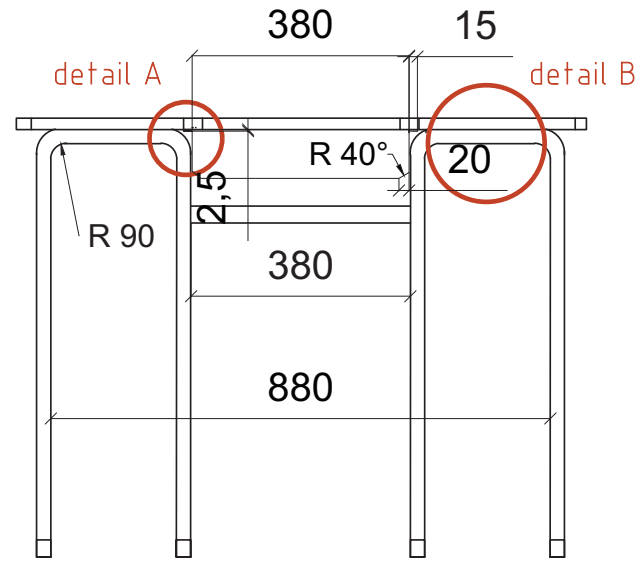

školská lavica
prezentácie pre MYDVA

CIELE A POŽIADAVKY

variabilita
flefibilita

zachovať
farebnosť
projektu

úložný
priestor

stohovateľnosť

NEVIHOVUJÚCE

- rozmery existujúcich produktov
- farebná škála a materiál produktov
- štýl
- žiaden úložný priestor

narys

bokorys

rez

pohľad v axonometrii

pôdorýs

detail uchytenia odkladacieho košíka o preglejkovú dosku

detail uchytenia oceľových tyčí o preglejkovú dosku

Materiál

Nohy stola - oceľové tyče v priemere 25mm

Doska stola - fóliovaná preglejka biela

Odkladací kôš - lisované oceľové pláty 2,5mm

Farba kovových komponentov - RAL 2002 matná

Ďakujem za pozornosť!