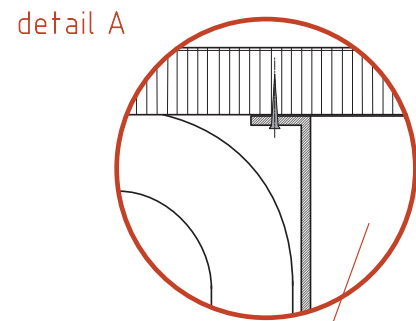

narys

bokorys

rez

pohľad v axonometrii

pôdorýs

detail uchytenia odkladacieho košíka o preglejkovú dosku

detail uchytenia oceľových tyčí o preglejkovú dosku

Materiál

Nohy stola - oceľové tyče v priemere 25mm

Doska stola - fóliovaná preglejka biela

Odkladací kôš - lisované oceľové pláty 2,5mm

Farba kovových komponentov - RAL 2002 matná

Ďakujem za pozornosť!