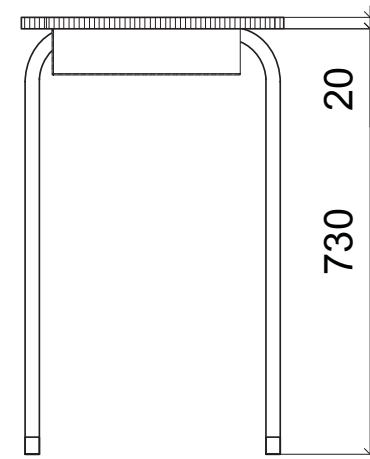

školská lavica
prezentácie pre MYDVA

CIELE A POŽIADAVKY

variabilita
flefibilita

zachovať
farebnosť
projektu

úložný
priestor

stohovateľnosť

NEVIHOVUJÚCE

- rozmery existujúcich produktov
- farebná škála a materiál produktov
- štýl
- žiaden úložný priestor

narys

bokorys

rez

pohľad v axonometrii

pôdorýs

detail uchytenia odkladacieho košíka o preglejkovú dosku

detail uchytenia oceľových tyčí o preglejkovú dosku

Materiál

Nohy stola - oceľové tyče v priemere 25mm

Doska stola - fóliovaná preglejka biela

Odkladací kôš - lisované oceľové pláty 2,5mm

Farba kovových komponentov - RAL 2002 matná

Ďakujem za pozornosť!