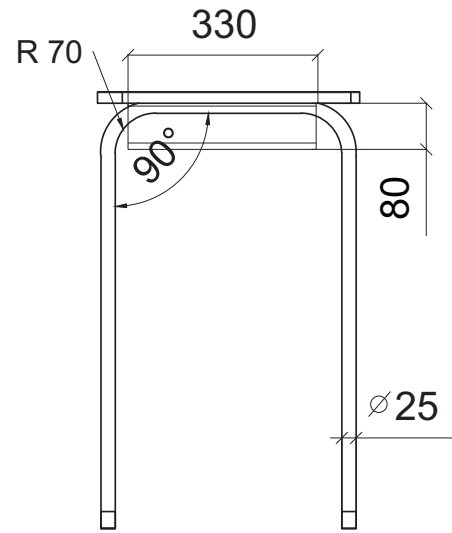

narys

bokorys

rez

pohľad v axonometrii

pôdorýs

detail uchytenia odkladacieho košíka o preglejkovú dosku

detail uchytenia oceľových tyčí o preglejkovú dosku

Materiál

Nohy stola - oceľové tyče v priemere 25mm

Doska stola - fóliovaná preglejka biela

Odkladací kôš - lisované oceľové pláty 2,5mm

Farba kovových komponentov - RAL 2002 matná

Ďakujem za pozornosť!