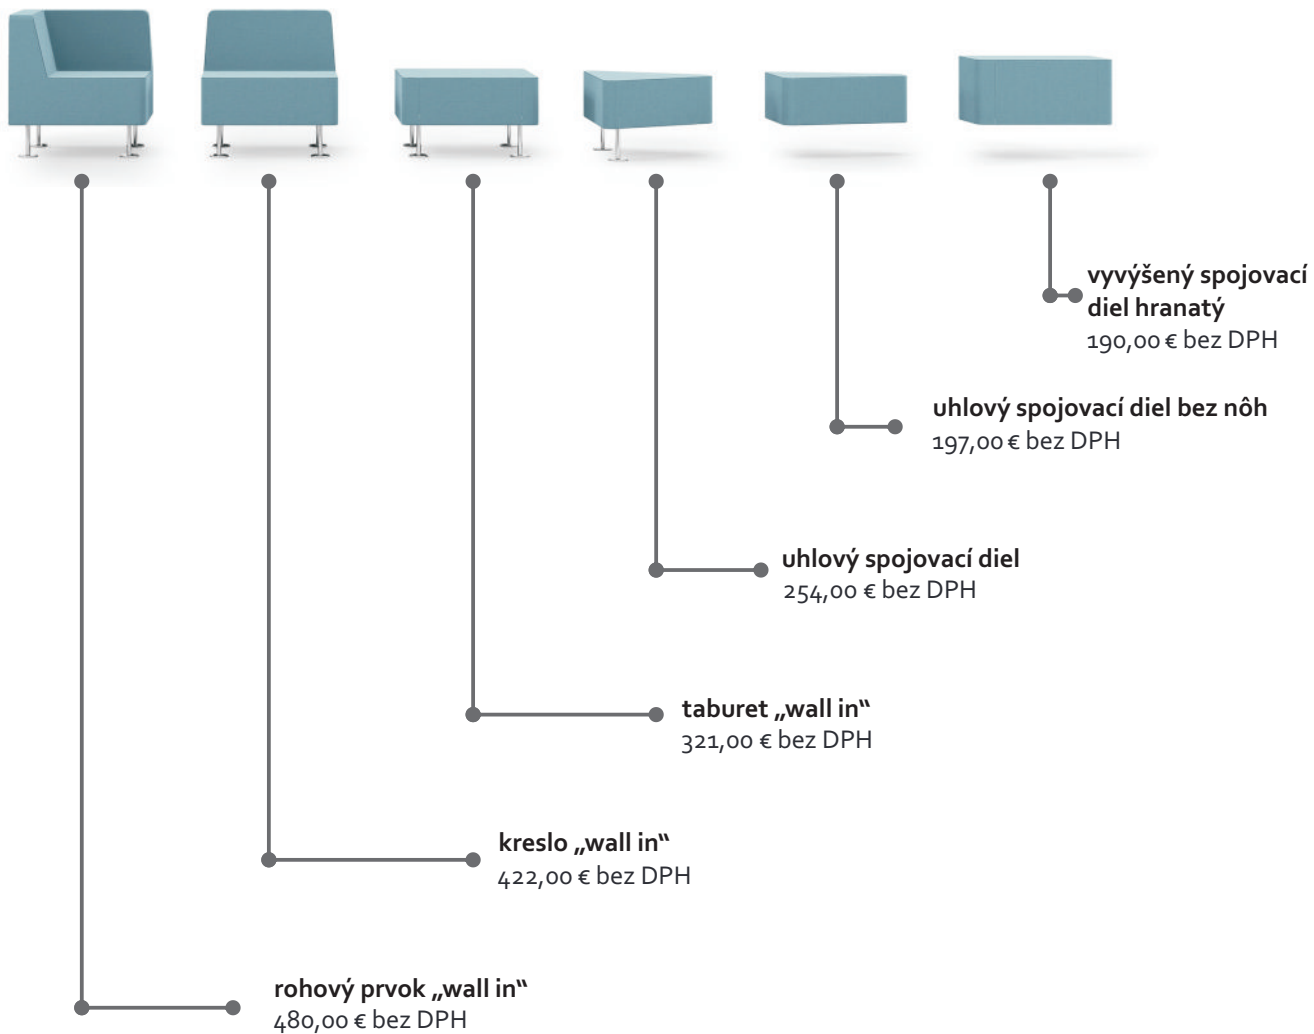

### PRÍKLAD USPORIADANIA TVAROVEJ LAVICE - „PUZZLE“

stupňové sedenie „vlna“  
8 000 € bez DPH

pódium na sedenie „mini“  
4 200,00 € bez DPH

vstavané sedenie

12 200,00 € bez DPH

(cena zostavy na vizualizácii)

stolička „vision“  
98,00 € bez DPHtaburet „hokki“  
99,00 € bez DPH

nábytková zostava „raz dva“  
1022,00 € bez DPH

podstava skrine - kovová rektifikovateľná  
konštrukcia

[www.skolsky.sk](http://www.skolsky.sk)  
[www.mydva.sk](http://www.mydva.sk)