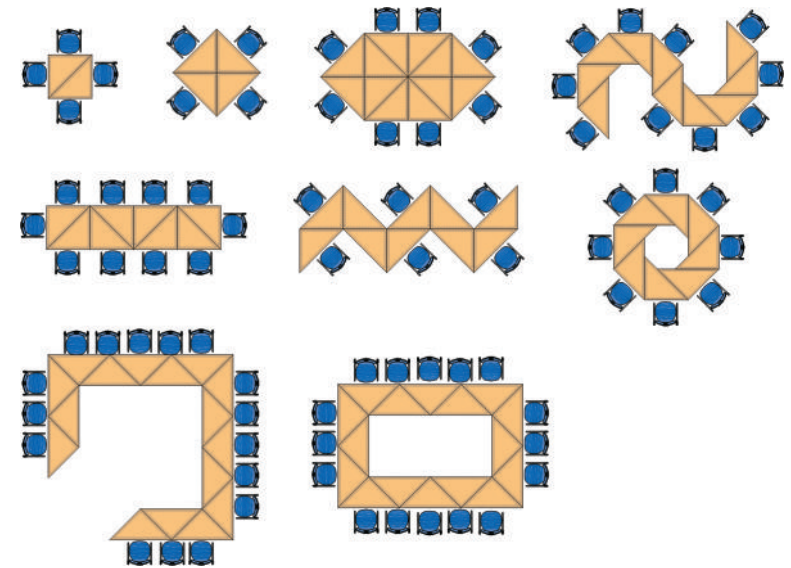

PRÍKLAD USPORIADANIA TVAROVEJ LAVICE - „TROJUHLNÍK“