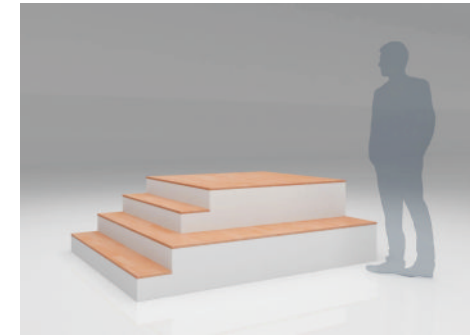

### PRÍKLAD USPORIADANIA TVAROVEJ LAVICE - „PUZZLE“

stupňové sedenie „vlna“  
8 000 € bez DPH

pódium na sedenie „mini“  
4 200,00 € bez DPH

vstavané sedenie

12 200,00 € bez DPH

(cena zostavy na vizualizácii)