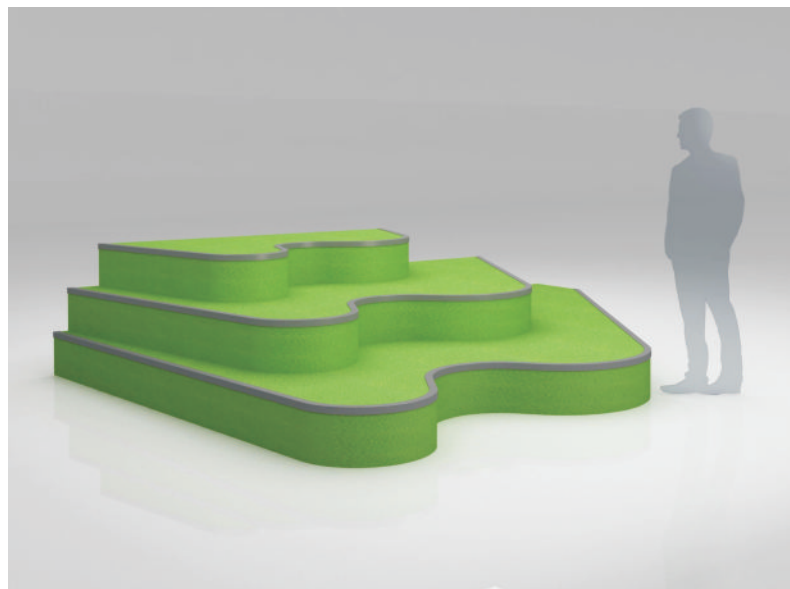

### PRÍKLAD USPORIADANIA TVAROVEJ LAVICE - „FAZUĽKA“

tvarový stôl „trojuholník“  
237,00 € bez DPH

### PRÍKLAD USPORIADANIA TVAROVEJ LAVICE - „TROJUHLNÍK“

stôl „puzzle“  
446,00 € bez DPH

### PRÍKLAD USPORIADANIA TVAROVEJ LAVICE - „PUZZLE“

stupňové sedenie „vlna“  
8 000 € bez DPH

pódium na sedenie „mini“  
4 200,00 € bez DPH

vstavané sedenie

12 200,00 € bez DPH

(cena zostavy na vizualizácii)