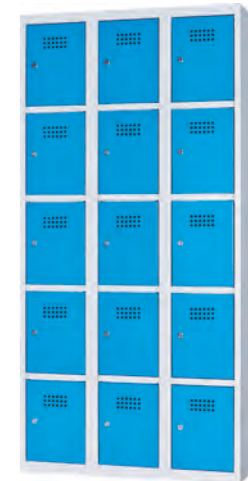

Boxová skříň – 15 schránek
OMB59S 1850x900x500