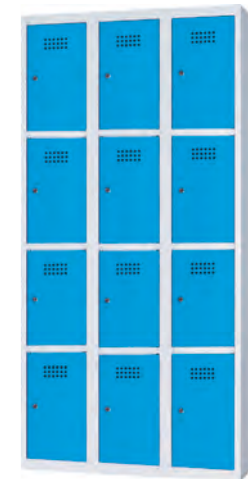

Boxová skříň – 12 schránek
OMB29S 1850x900x500