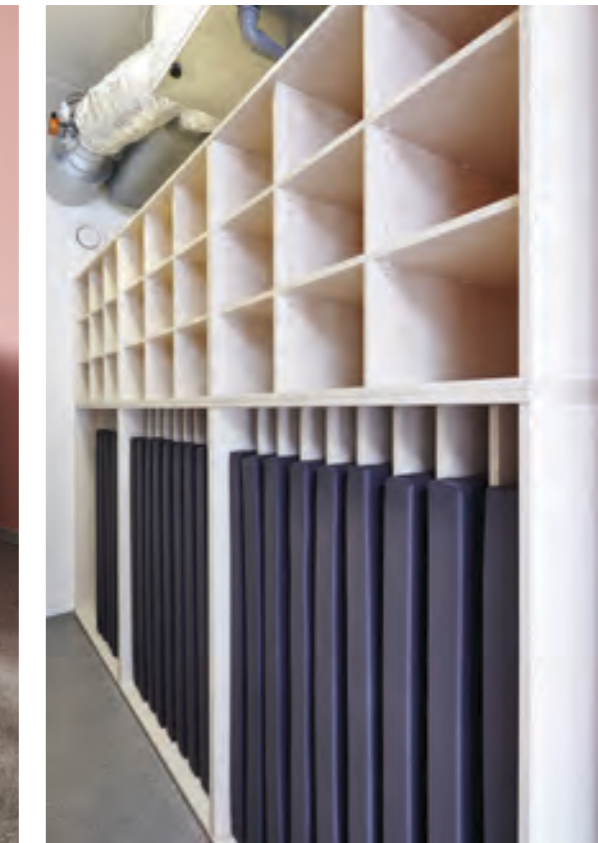

MATEŘSKÁ ŠKOLA