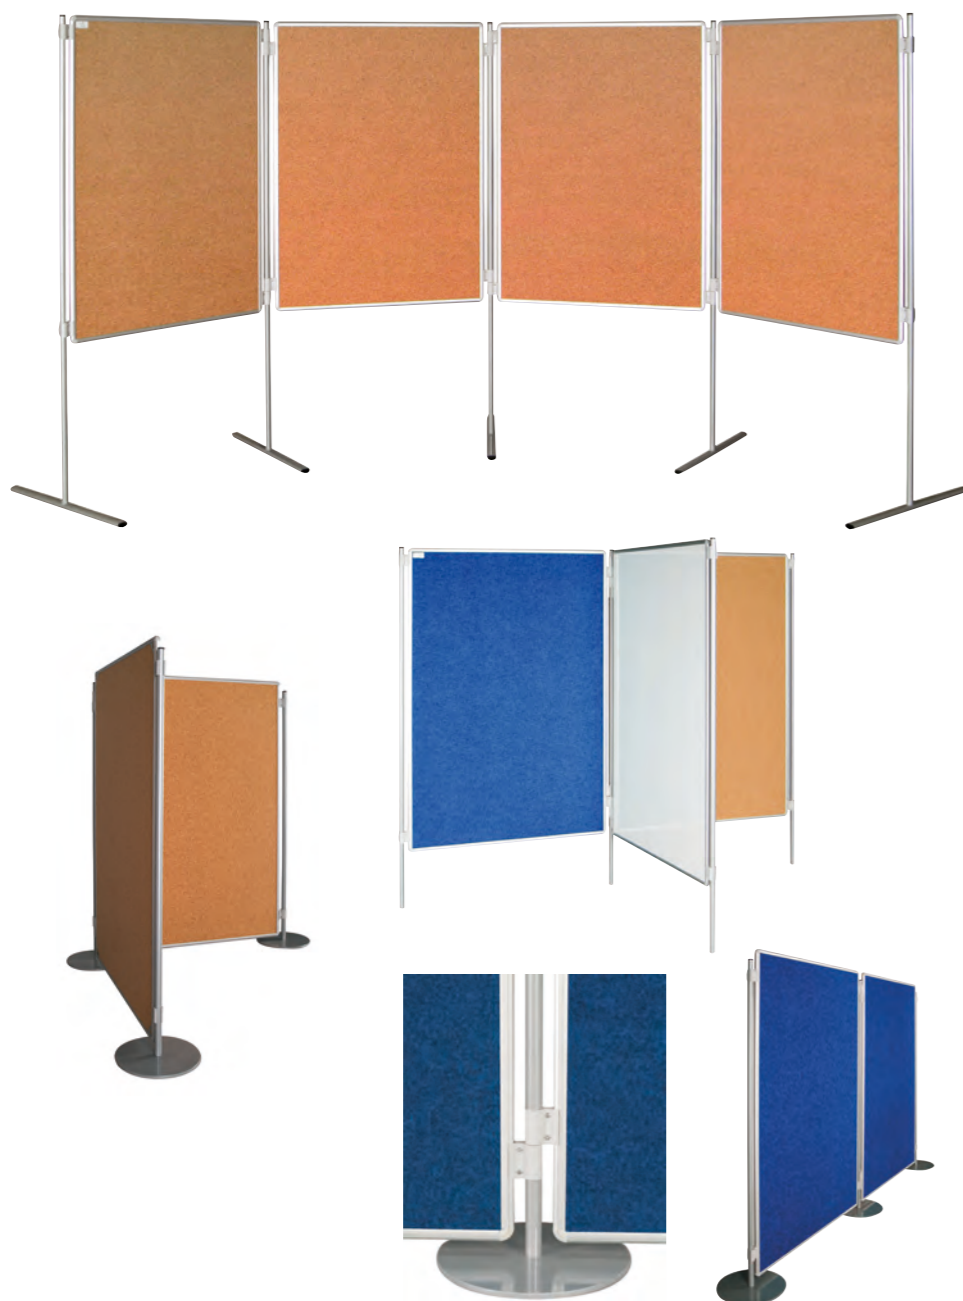

VITRÍNY

Vitríny jsou kryty akrylátovým sklem, součástí je zámek se 2 klíči. Vnitřní hloubka vitríny je 19 mm.

Vitrína textilní

VITT075100	1000x750
VITT150100	1500x1000

Vitrína magnetická emailová

VITL075100	1000x750
VITL150100	1500x1000

Vitrína korková

VITK075100	1000x750
VITK150100	1500x1000