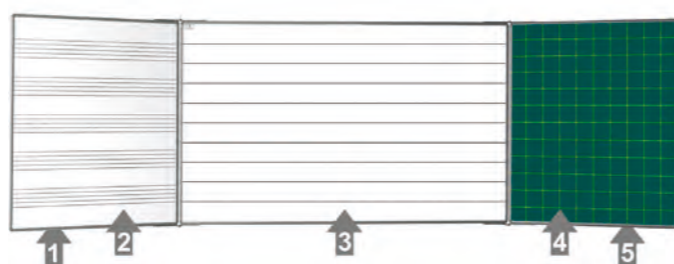

NÁKRES OZNAČENÍ PLOCH TABULE
TRIPTYCH A UKÁZKA POTISKU

Rastr /m²

01 notová osnova	02 linky 100 mm
03 linky 120 mm	04 čtverce 50 mm
05 čtverce 100 mm