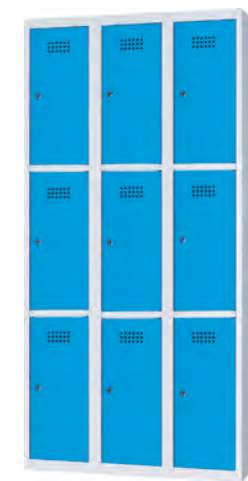

Boxová skříň – 9 schránek
OMB99S 1850x900x500