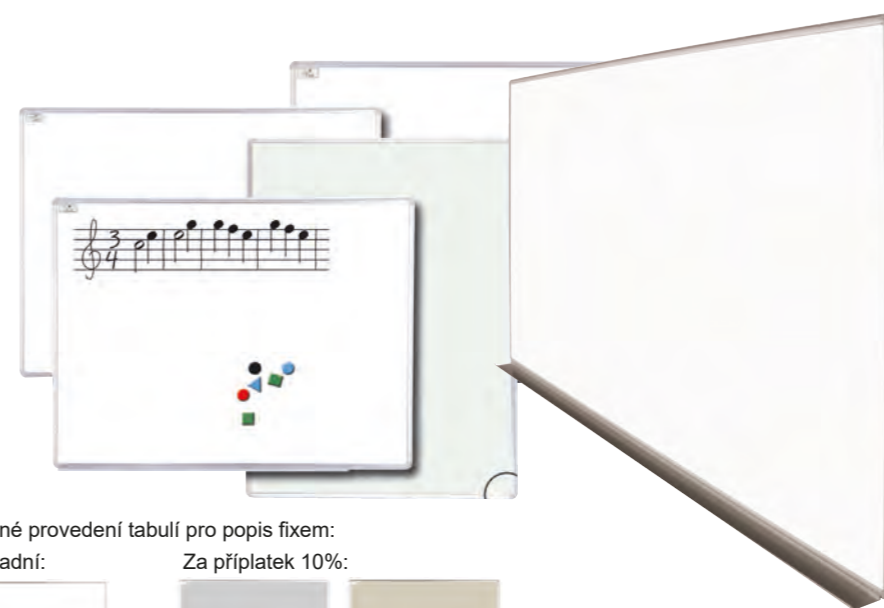

Možné provedení tabulí pro popis křídou:

Základní:

Za příplatek 10%:

zelená

modrá

černá

TABULE PRO POPIS KŘÍDOU

SKOK120100	1200×1000
SKOK120120	1200×1200
SKOK150100	1500×1000
SKOK150120	1500×1200
SKOK180120	1800×1200
SKOK200100	2000×1000
SKOK200120	2000×1200
SKOK225100	2250×1000
SKOK240120	2400×1200
SKOK300100	3000×1000
SKOK300120	3000×1200
SKOK350120	3500×1200
SKOK400120	4000×1200