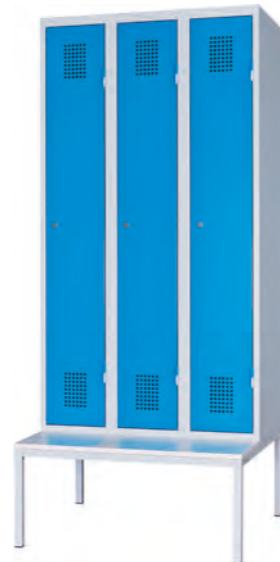

Třídveřová šatní skříň na lavici
OMW37B 2080x750x810
OMW39B 2080x900x810