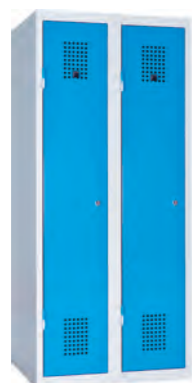

Vzorník RAL barevného provedení dveří
Bez příplatku:

Za příplatek 8 %:

5012

OMWAZ2	250 mm
OMWAZ3	300 mm
OMWAZ4	400 mm

OMWAK2	250 mm
OMWAK3	300 mm
OMWAK4	400 mm

OMWAB2	250 mm
OMWAB3	300 mm
OMWAB4	400 mm

OMWAH2	250 mm
OMWAH3	300 mm
OMWAH4	400 mm

OMWAPH2

OMWAPH3

OMWAPH

OMWAJ

OMWSCL

OMWAPL

OMWAGK

OMWAPK

OMWAL

OMWAP

OMWAS2	250 mm
OMWAS3	300 mm
OMWAS4	400 mm

MWAT2	250 mm
MWAT3	300 mm

OMWAR2	250 mm
OMWAR3	300 mm
OMWAR4	400 mm
OMWAR5	500 mm
OMWAR6	600 mm
OMWAR7	750 mm
OMWAR8	800 mm
OMWAR9	900 mm

OMWAP2	250 mm
OMWAP3	300 mm
OMWAP4	400 mm
OMWAP5	500 mm
OMWAP6	600 mm
OMWAP7	750 mm
OMWAP8	800 mm
OMWAP9	900 mm

OMWAD2	v. 1200 mm
OMWAD5	v. 1500 mm
OMWAD8	v. 1850 mm

OVRT