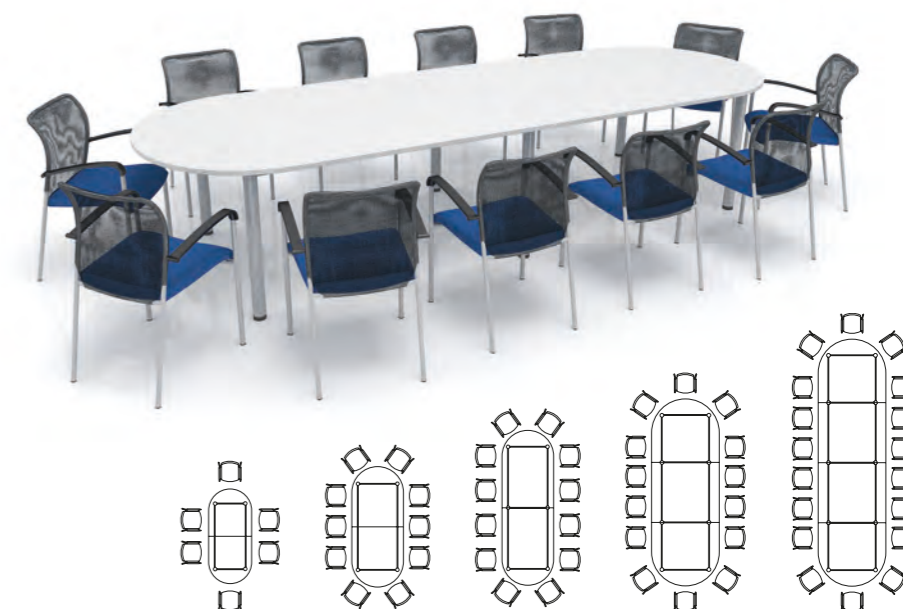

Konferenční stůl tvar ovál

Kapacita 6 osob	
BCUOFS066	728×2200×1000
Kapacita 10 osob	
BCUOFS106	728×2800×1200
Kapacita 12 osob	
BCUOFS126	728×3600×1200
Kapacita 14 osob	
BCUOFS146	728×4420×1600
Kapacita 18 osob	
BCUOFS186	728×5840×1600

Konferenční stůl CUBIC

Kapacita 6 osob	
CUCS1412	750×1400×1200
Kapacita 8 osob	
CUCS1616	750×1600×1600
Kapacita 12 osob	
CUCS2020	750×2000×2000