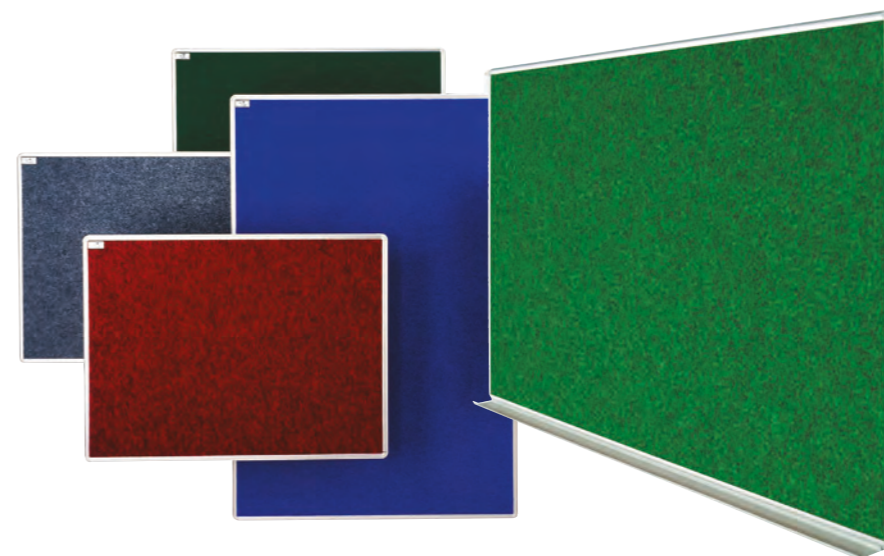

Vzorník barevného provedení textilních nástěnek:

šedá

hnědá

červená

oranžová

žlutá

zelená

modrá

fialová

TEXTILNÍ NÁSTĚNKY

TEXTIL060090	600×900
TEXTIL075100	750×1000
TEXTIL120090	1200×900
TEXTIL120100	1200×1000
TEXTIL150100	1500×1000
TEXTIL150120	1500×1200
TEXTIL180120	1800×1200
TEXTIL200100	2000×1000
TEXTIL200120	2000×1200
TEXTIL240120	2400×1200
TEXTIL300120	3000×1200