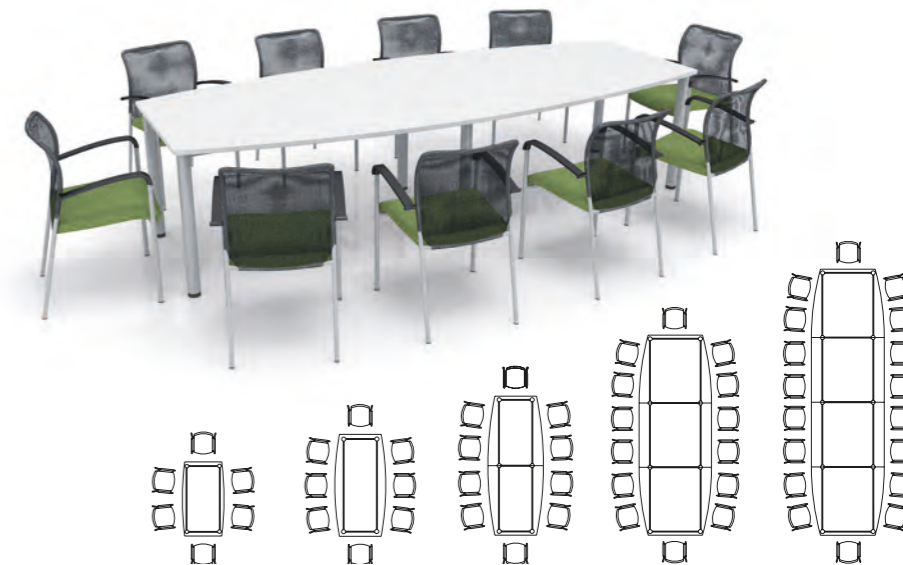

BTT – lichoběžníkový stůl pro přestavitelné konference
BTTS16086 728x1600x693

Konferenční stůl tvar soudek

Kapacita 6 osob	
BCUKFS066	728×1600×900
Kapacita 8 osob	
BCUKFS086	728×2200×1100
Kapacita 10 osob	
BCUKFS106	728×3000×1200
Kapacita 14 osob	
BCUKFS146	728×4420×1600
Kapacita 18 osob	
BCUKFS186	728×5840×1600