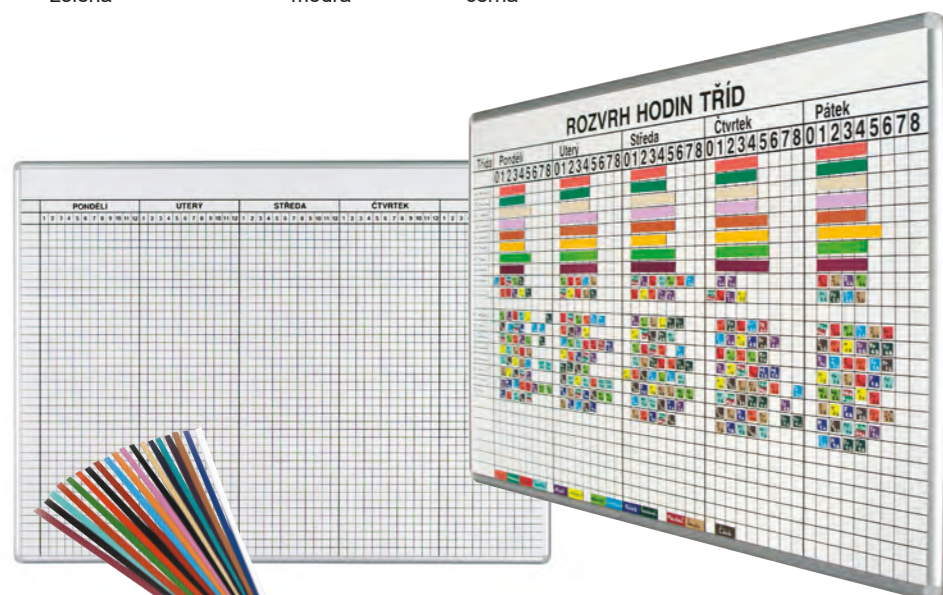

Možné provedení tabulí pro popis křídou:

Základní:

Za příplatek 10%:

zelená

modrá

černá

TABULE PRO POPIS KŘÍDOU

SKOK120100	1200×1000
SKOK120120	1200×1200
SKOK150100	1500×1000
SKOK150120	1500×1200
SKOK180120	1800×1200
SKOK200100	2000×1000
SKOK200120	2000×1200
SKOK225100	2250×1000
SKOK240120	2400×1200
SKOK300100	3000×1000
SKOK300120	3000×1200
SKOK350120	3500×1200
SKOK400120	4000×1200