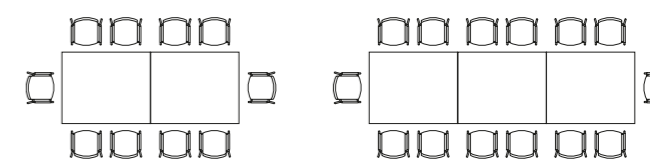

Rozměry jsou v milimetrech (výška × šířka × hloubka).