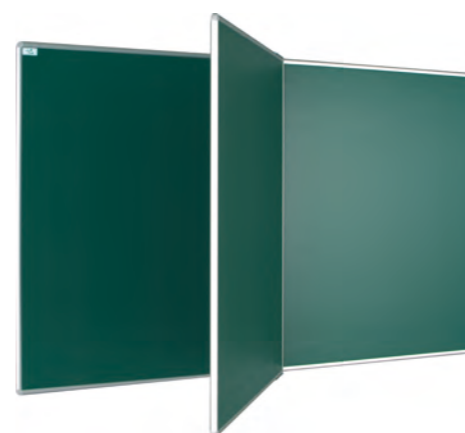

TABULE

3 roky
záruka

- magnetický povrch z certifikované keramiky e³ se zárukou 25 let
- hliníkový rám
- plastové rohy
- pevná konstrukce zabraňuje kroucení

TŘÍDILNÉ TABULE

Možnost kombinace světlého (fix) a tmavého (křída) povrchu

TRIK180120	1800x1200
TRIK200100	2000x1000
TRIK200120	2000x1200

(uvedený rozměr tabule je v zavřeném stavu)

Hliníkový zvedací stojan
k ukotvení na stěnu
STOJANAL

Hliníková odkládací polička

ALPO107	1070 mm
ALPO150	1500 mm
ALPO180	1800 mm
ALPO200	2000 mm

Rastr /m²

01 notová osnova	02 linky 100 mm
03 linky 120 mm	04 čtverce 50 mm
05 čtverce 100 mm	

Pylonový zvedací systém, hliníkové provedení

výška 2900 mm
Zvedací systém pro 1 tabuli
PYLON1
Zvedací systém pro 2 tabule
PYLON2

výška 3200 mm
Zvedací systém pro 1 tabuli
PYLON132
Zvedací systém pro 2 tabule
PYLON232

Oboustranné pojízdné tabule

POJK075100	750x1000
POJK150100	1500x1000
POJK200100	2000x1000
POJK200120	2000x1200

Flipcharty

výškově stavitelné nohy, výklopné rameno
pro zavěšení papírů, lišta na upevnění
papírových bloků

Flipchart s emailovým povrchem

FLIL	1000x750
FLIDUOL	1000x1500
Flipchart s keramickým povrchem	
FLIK	1000x750
FLIDUOK	1000x1500

Tabule se středním křídlem keramický povrch pro fix nebo křidu

PIVOTK200120	2000x1200
PIVOTK240120	2400x1200

Základní sada pro bílé tabule

(kufř, 4 ks popisovač Edding 250,
1 ks magnetická stěrka, 10 ks výměnná vložka,
250ml čistící sprej, 18 ks magnet. plast.,
1 ks utěrka)
SADABT

Rozšířená sada pro bílé tabule +

(kufř, 4 ks popisovač Edding 250,
1 ks magnetická stěrka, 10 ks výměnná vložka,
250ml čistící sprej, 18 ks magnet. plast.,
1 ks utěrka, 4 ks náhradní náplň do popisovače,
10 ks náhradní hrot do popisovače)
SADABT+