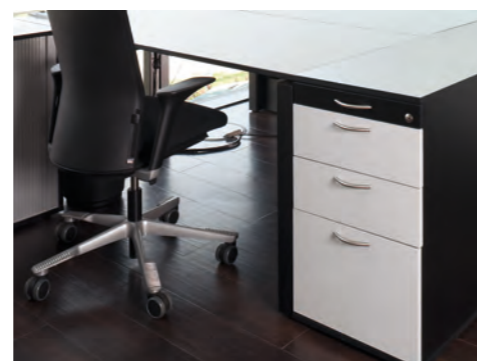

**METAL, kovový mobilní kontejner,
1 zásuvka, registratura**
MXM2A 540x420x525