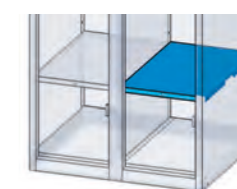

Police navíc (pro 1 buňku)

OMWAS2	250 mm
OMWAS3	300 mm
OMWAS4	400 mm