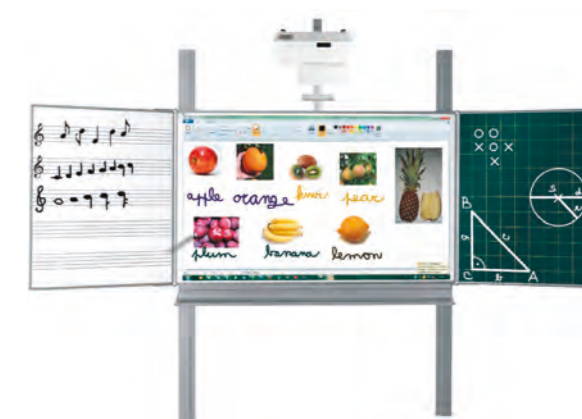

Interaktivní tabule s montáží na stěnu

Širokoúhlá jednodílná keramická tabule o rozměrech 2000x1200 mm s interaktivním projektorem umístěná na stěně. Plocha tabule je popisovatelná za sucha stíratelnými fixy. Projektor s interaktivním snímačem a projekcí na ultrakrátkou vzdálenost (600 mm), díky které projektor neoslňuje uživatele při pohledu do místnosti.

Sestava obsahuje:

- Jednodílná keramická tabule 2000x1200 mm
- Plastová polička po celé délce tabule
- Interaktivní projektor s vestavěným snímačem
- Rameno projektoru
- Dvě interaktivní pera
- SW LightPen

Jednodílná interaktivní tabule na hliníkovém zvedacím stojanu

Širokoúhlá jednodílná keramická tabule o rozměrech 2000x1200 mm s interaktivním projektorem na hliníkovém zvedacím stojanu. Projektor s interaktivním snímačem a projekcí na ultrakrátkou vzdálenost (cca 600 mm), díky které projektor neoslňuje uživatele při pohledu do místnosti.

Sestava obsahuje:

- Jednodílná keramická tabule 2000x1200 mm
- Hliníkový zvedací stojan
- Hliníková polička po celé délce tabule
- Interaktivní projektor s vestavěným snímačem
- Rameno projektoru
- Dvě interaktivní pera
- SW LightPen