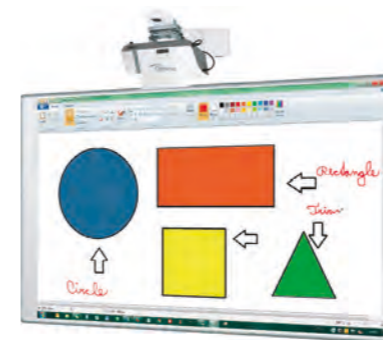

Třídílná interaktivní tabule na hliníkovém zvedacím stojanu

Širokoúhlá třídílná keramická tabule o rozměrech 2000x1200 mm s interaktivním projektorem, umístěná na hliníkovém zvedacím stojanu. Projektor s interaktivním snímačem a projekcí na ultrakrátkou vzdálenost (600 mm), díky které projektor neoslňuje uživatele při pohledu do místnosti.

Sestava obsahuje:

- Třídílná keramická tabule 2000x1200 mm
- Hliníkový zvedací stojan
- Hliníková polička po celé délce tabule
- Interaktivní projektor s vestavěným snímačem
- Rameno projektoru
- Dvě interaktivní pera
- SW LightPen