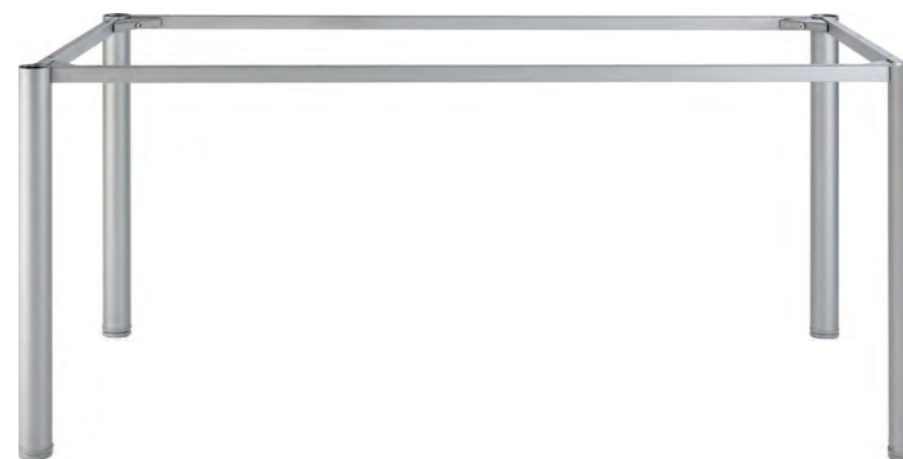

Univerzální stůl LTM

LTMUS06066	728×600×600
LTMUS08066	728×800×600
LTMUS10066	728×1000×600
LTMUS12066	728×1200×600
LTMUS14066	728×1400×600
LTMUS16066	728×1600×600
LTMUS18066	728×1800×600

LTMUS08086	728×800×800
LTMUS10086	728×1000×800
LTMUS12086	728×1200×800
LTMUS14086	728×1400×800
LTMUS16086	728×1600×800
LTMUS18086	728×1800×800