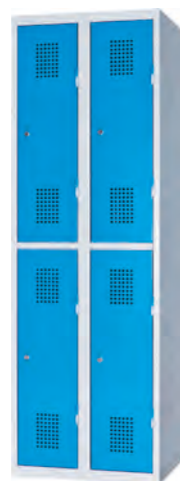

Čtyřdveřová šatní skříň s vnitřní polici
OMW46S 1850x600x500
bez vnitřní police
OMW46SF 1850x600x500