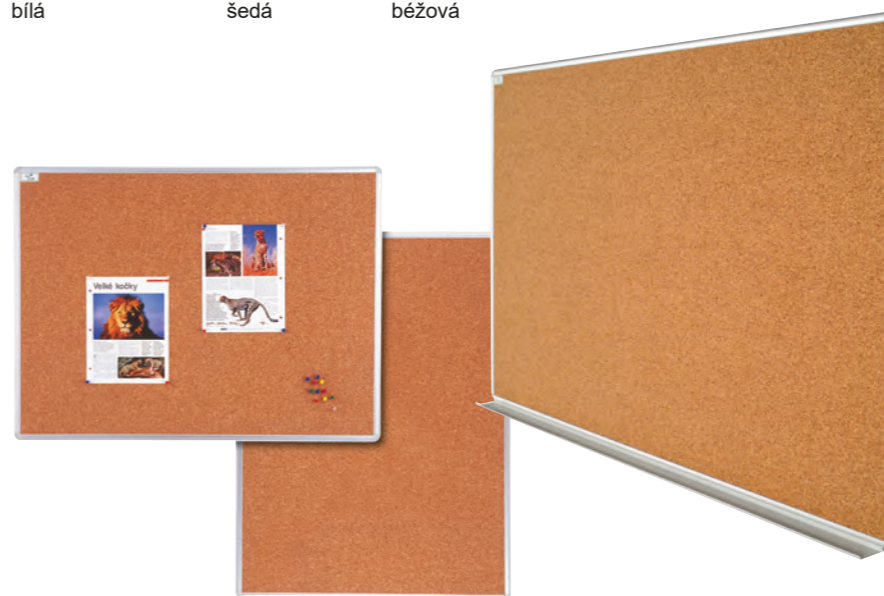

KORKOVÉ NÁSTĚNKY

KOREK060090	600×900
KOREK075100	750×1000
KOREK120090	1200×900
KOREK120100	1200×1000
KOREK150100	1500×1000
KOREK150120	1500×1200
KOREK180120	1800×1200
KOREK200100	2000×1000
KOREK200120	2000×1200
KOREK240120	2400×1200
KOREK300120	3000×1200