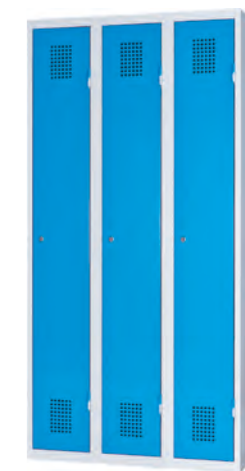

Třídveřová šatní skříň	
OMW37S	1850x750x500
OMW39S	1850x900x500

Rozměry jsou v milimetrech (výška x šířka x hloubka).