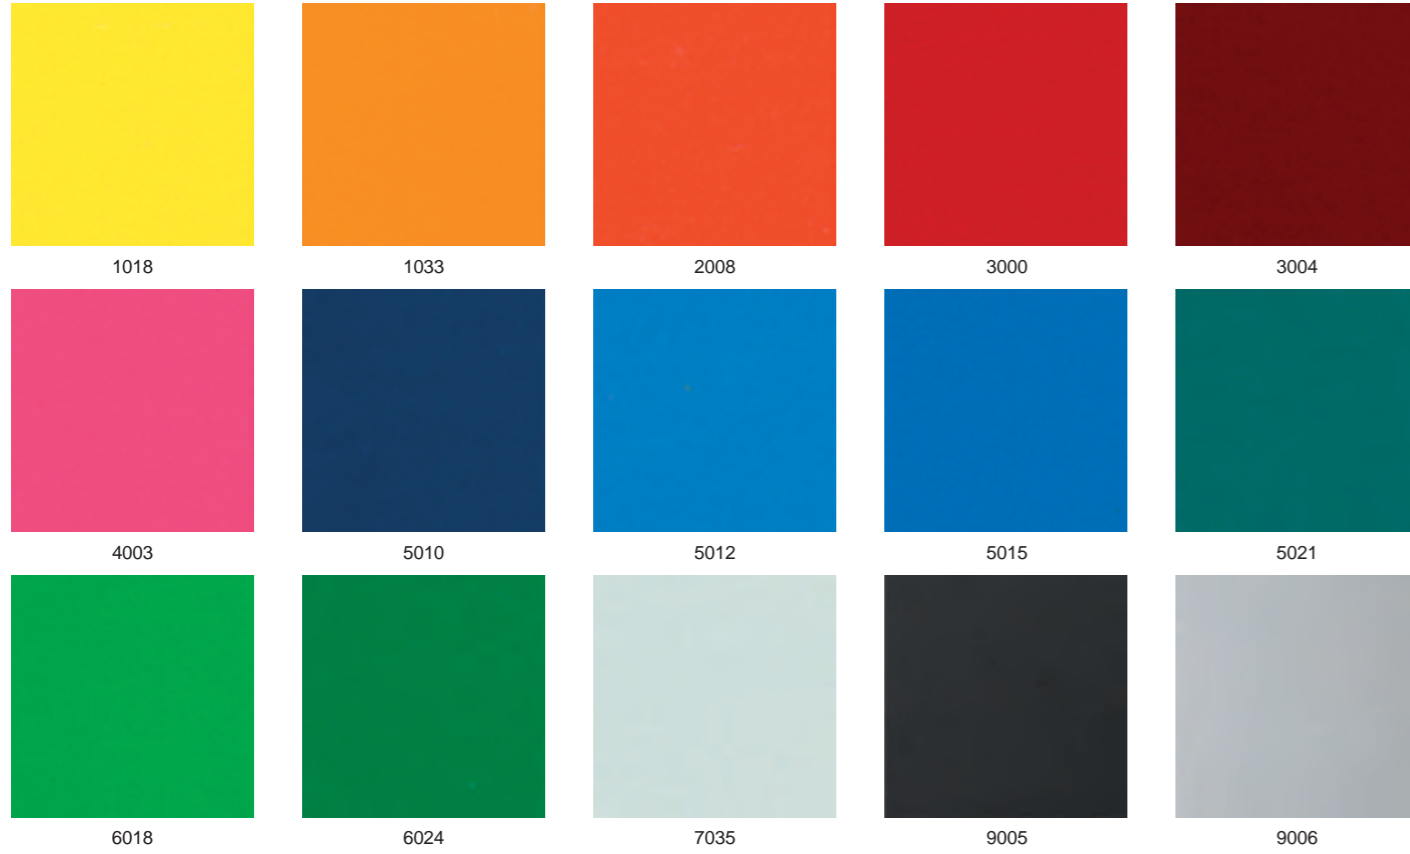

FANTASY

VZORNÍK

DEKORY NÁBYTKU

RAL:

HPL laminát kategorie S:

HPL laminát kategorie L:

LTD kategorie S:

LTD kategorie L: