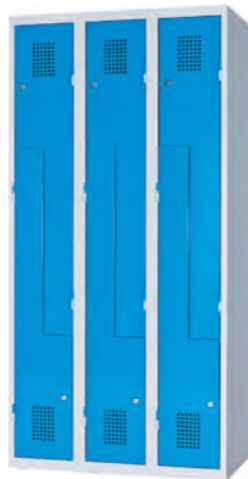

Šestidveřová „Z“ šatní skříň
OMW69SZ 1850x900x500