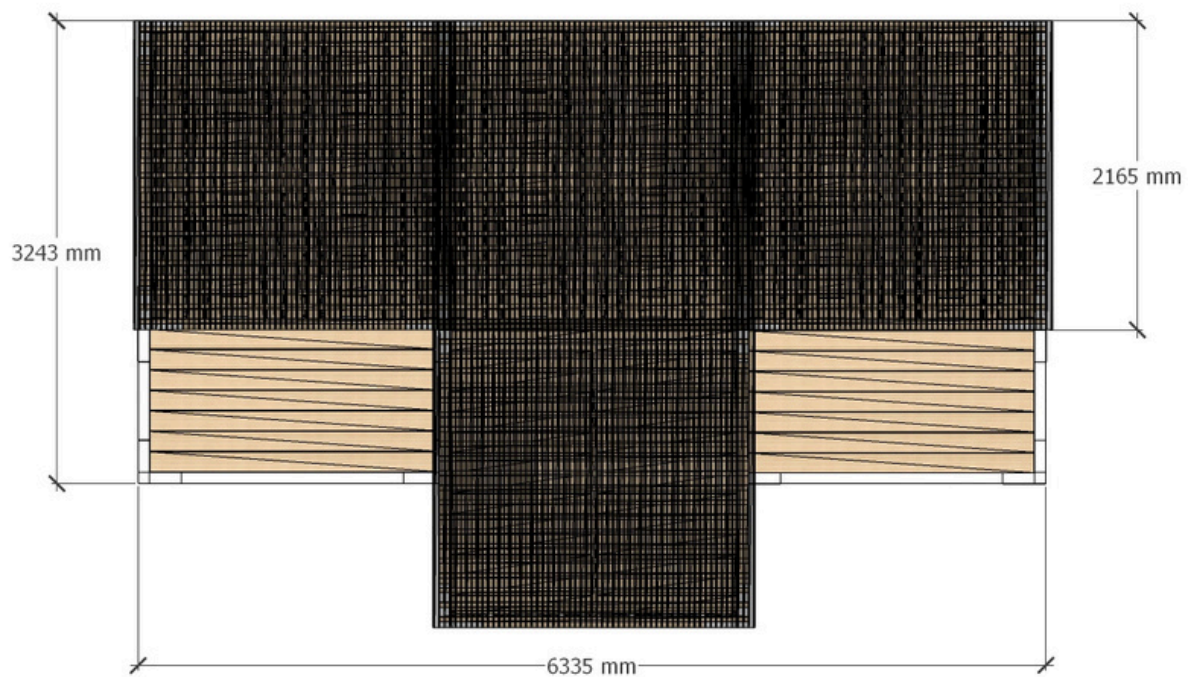

EXTERIÉROVÁ UČEBŇA

PÔDORYS

POHĽAD SPREDU

POHĽAD Z BOKU

ŠPECIFIKÁCIA

- sedenie vhodné až **pre 24 žiakov**
- **ocelová konštrukcia** je pozinkovaná s následnou úpravou vo farbe podľa vzorkovníka
- **minimálne** požiadavky na **úpravu terménu**
- kotvenie na **zemné vruty** (rýchla montáž, neohrozujú vedenia ako kanál, vodovod, plyn atď.)
- učebňa je **modulárna**, môže sa doplniť, alebo naopak upustiť z niektorých prvkov
- použité **kvalitné materiály** (nosné prvky, podlaha a tienenie je z červeného smreka s povrchovou úpravou nano náter oleja)
- dosky lavice a stola z **odolnej tropickej dreveniny** jatoba
- máme dlhoročné skúsenosti s exteriérovým zariadením
- **súčasťou ponuky je odborné dodanie a montáž**. K zákazníkovi dodávame v demontovanom stave (jednoduché na presun aj cez úzke priestory, resp. pri sťaženom prístupe nákladných vozidiel). Zostava je preto vhodná aj do átríí škôl.
- **rýchla montáž** z vopred predpripravených dielov;
- rozmer zostavy School bus+ je vyskladaná tak, aby na jej stavbu bolo postačujúce „**ohlásenie drobnej stavby**“