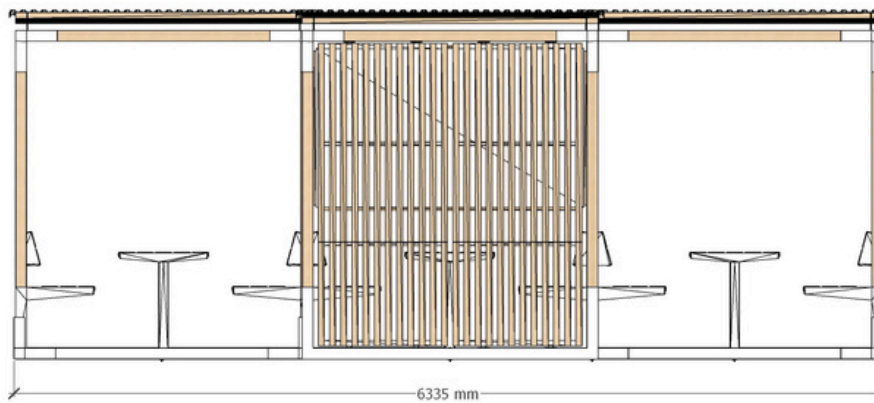

EXTERIÉROVÁ UČEBŇA

PÔDORYS

POHĽAD SPREDU

POHĽAD Z BOKU

ŠPECIFIKÁCIA

- sedenie vhodné až **pre 24 žiakov**
- **ocelová konštrukcia** je pozinkovaná s následnou úpravou vo farbe podľa vzorkovníka
- **minimálne** požiadavky na **úpravu terménu**
- kotvenie na **zemné vruty** (rýchla montáž, neohrozujú vedenia ako kanál, vodovod, plyn atď.)
- učebňa je **modulárna**, môže sa doplniť, alebo naopak upustiť z niektorých prvkov
- použité **kvalitné materiály** (nosné prvky, podlaha a tienenie je z červeného smreka s povrchovou úpravou nano náter oleja)
- dosky lavice a stola z **odolnej tropickej dreveniny** jatoba
- máme dlhoročné skúsenosti s exteriérovým zariadením
- **súčasťou ponuky je odborné dodanie a montáž**. K zákazníkovi dodávame v demontovanom stave (jednoduché na presun aj cez úzke priestory, resp. pri sťaženom prístupe nákladných vozidiel). Zostava je preto vhodná aj do átríí škôl.
- **rýchla montáž** z vopred predpripravených dielov;
- rozmer zostavy School bus+ je vyskladaná tak, aby na jej stavbu bolo postačujúce „**ohlásenie drobnej stavby**“

CENA UVEDENEJ ZOSTAVY: 29 441,28 € S DPH *

(* doprava nie je súčasťou cenovej ponuky, je naceňovaná individuálne podľa miesta realizácie)

EXTERIÉROVÁ UČEBŇA

MY DVA Slovakia, s. r. o.

Martina Granca 46

841 02 Bratislava