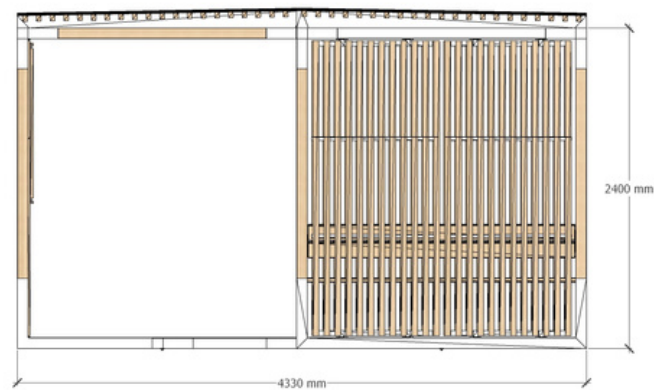

EXTERIÉROVÁ UČEBŇA

PÔDORYS

POHĽAD SPREDU

POHĽAD Z BOKU

ŠPECIFIKÁCIA

- sedenie vhodné až **pre 24 žiakov**
- **ocelová konštrukcia** je pozinkovaná s následnou úpravou vo farbe podľa vzorkovníka
- **minimálne** požiadavky na **úpravu terménu**
- kotvenie na **zemné vruty** (rýchla montáž, neohrozujú vedenia ako kanál, vodovod, plyn atď.)
- učebňa je **modulárna**, môže sa doplniť, alebo naopak upustiť z niektorých prvkov
- použité **kvalitné materiály** (nosné prvky, podlaha a tienenie je z červeného smreka s povrchovou úpravou nano náter oleja)
- dosky lavice a stola z **odolnej tropickej dreveniny** jatoba
- máme dlhoročné skúsenosti s exteriérovým zariadením
- **súčasťou ponuky je odborné dodanie a montáž**. K zákazníkovi dodávame v demontovanom stave (jednoduché na presun aj cez úzke priestory, resp. pri sťaženom prístupe nákladných vozidiel). Zostava je preto vhodná aj do átríí škôl.
- **rýchla montáž** z vopred predpripravených dielov;
- rozmer zostavy School bus+ je vyskladaná tak, aby na jej stavbu bolo postačujúce „**ohlásenie drobnej stavby**“

CENA UVEDENEJ ZOSTAVY: 29 441,28 € S DPH *

(* doprava nie je súčasťou cenovej ponuky, je naceňovaná individuálne podľa miesta realizácie)

EXTERIÉROVÁ UČEBŇA

MY DVA Slovakia, s. r. o.

Martina Granca 46

841 02 Bratislava