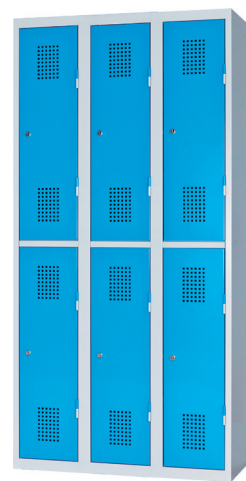

**Šestdvéřová šatňová skříň
s vnitřní policou**

OMW69S	1850×900×500	366,05 €

bez vnitřní police

OMW69SF	1850×900×500	345,28 €

40% zľava

OMW23SZ	1850×300×500	198,62 €

OMW24SZ	1850×400×500	231,18 €