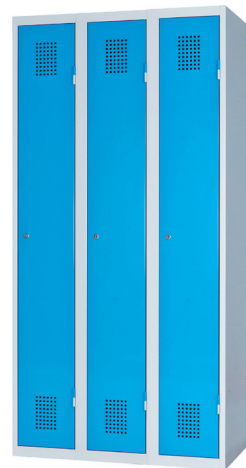

Jednodverová šatňová skriňa

OMW13S	1850×300×500	155,00 €
OMW14S	1850×400×500	188,13 €

Dvojdverová šatňová skriňa

OMW25S	1850×500×500	216,05 €
OMW26S	1850×600×500	229,23 €
OMW28S	1850×800×500	264,17 €

Trojdvierová šatňová skriňa

OMW37S	1850×750×500	300,55 €
OMW39S	1850×900×500	321,53 €

zľava platí do 28.6.2024

Ceny sú uvedené bez DPH. Rozmery sú v milimetroch (výška × šírka × hĺbka).