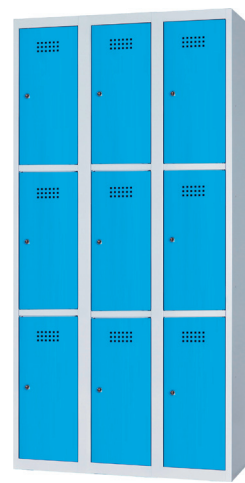

Trojdvéřová šatňová skříň na lavici

OMW37B	2080×750×810	424,87 €
--------	--------------	----------

OMW39B	2080×900×810	468,20 €
--------	--------------	----------

Boxová skriňa – 3 schránky
OMB33S 1850×300×500 189,23 €

Boxová skriňa – 6 schránok
OMB66S 1850×600×500 286,18 €

Boxová skriňa – 9 schránok
OMB99S 1850×900×500 354,52 €

40% zľava

Boxová skriňa – 4 schránky
OMB43S 1850×300×500 199,30 €

Boxová skriňa – 8 schránok
OMB86S 1850×600×500 347,78 €