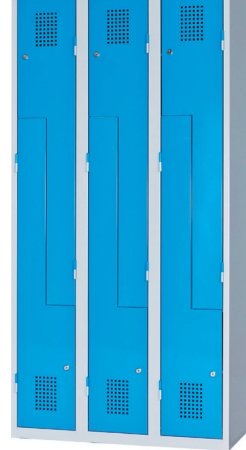

Šestdvéřová „Z“ šatňová skříň

OMW69SZ	1850×900×500	426,88 €