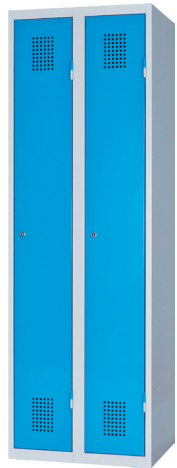

Jednodverová šatňová skriňa

OMW13S	1850×300×500	155,00 €
OMW14S	1850×400×500	188,13 €

Dvojdverová šatňová skriňa

OMW25S	1850×500×500	216,05 €
OMW26S	1850×600×500	229,23 €
OMW28S	1850×800×500	264,17 €

Trojdvierová šatňová skriňa

OMW37S	1850×750×500	300,55 €
OMW39S	1850×900×500	321,53 €

zľava platí do 28.6.2024

Ceny sú uvedené bez DPH. Rozmery sú v milimetroch (výška × šírka × hĺbka).