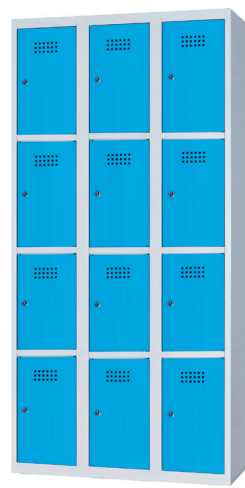

Boxová skriňa – 6 schránok
OMB66S 1850×600×500 286,18 €

Boxová skriňa – 9 schránok
OMB99S 1850×900×500 354,52 €

40% zľava

Boxová skriňa – 4 schránky
OMB43S 1850×300×500 199,30 €

Boxová skriňa – 8 schránok
OMB86S 1850×600×500 347,78 €

Boxová skriňa – 12 schránok
OMB29S 1850×900×500 502,08 €

Boxová skriňa – 5 schránok
OMB53S 1850×300×500 218,62 €

Boxová skriňa – 10 schránok
OMB06S 1850×600×500 377,22 €

Boxová skriňa – 15 schránok
OMB59S 1850×900×500 553,55 €