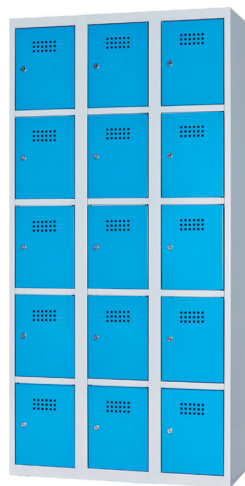

Boxová skriňa – 6 schránok
OMB66S 1850×600×500 286,18 €

Boxová skriňa – 9 schránok
OMB99S 1850×900×500 354,52 €

40% zľava

Boxová skriňa – 4 schránky
OMB43S 1850×300×500 199,30 €

Boxová skriňa – 8 schránok
OMB86S 1850×600×500 347,78 €

Boxová skriňa – 12 schránok
OMB29S 1850×900×500 502,08 €

Boxová skriňa – 5 schránok
OMB53S 1850×300×500 218,62 €

Boxová skriňa – 10 schránok
OMB06S 1850×600×500 377,22 €

Boxová skriňa – 15 schránok
OMB59S 1850×900×500 553,55 €