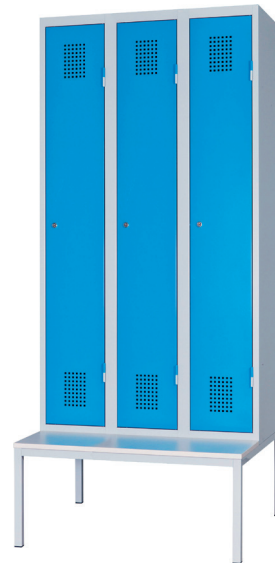

Trojdvéřová šatňová skříň na lavici

OMW37B	2080×750×810	424,87 €

OMW39B	2080×900×810	468,20 €