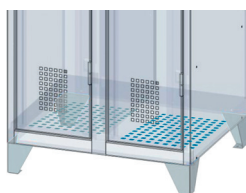

Perforácia dna (pre 1 bunku)

OMWAP	3,36 €