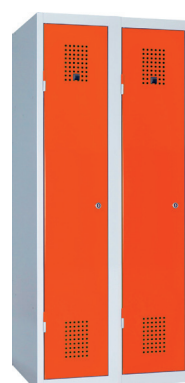

Vzorkovník RAL farebného prevedenia dvierok

Bez príplatku:

Za príplatok 8 %:

3000