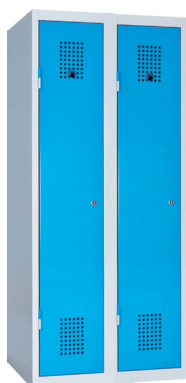

Vzorkovník RAL farebného prevedenia dvierok

Bez príplatku:

Za príplatok 8 %:

5012